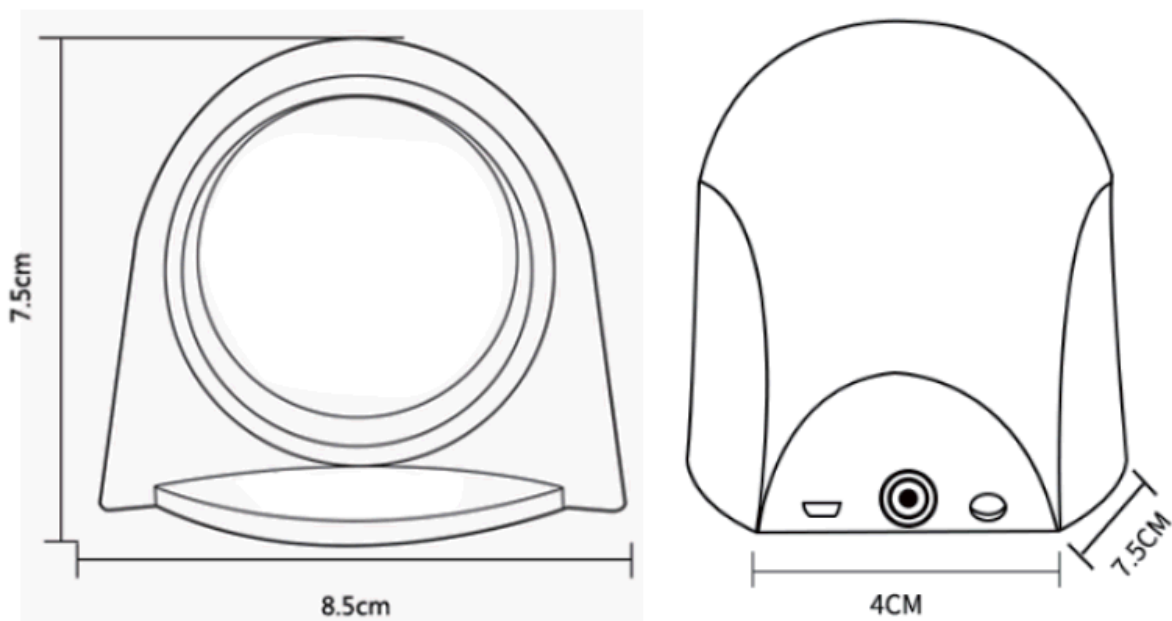

Rozměr

Velikost produktu: (8,5*7,5*7,5*4cm)

Instalace

1. Zaparkujte auto na vodorovný povrch, přilepte oboustrannou lepicí pásku na výrobek, nastavte a upevněte jej ve vozidle, poté krátce stiskněte tlačítko pro kalibraci.
2. Před jízdou připojte napájecí zdroj a počkejte, dokud se data neobjeví normálně a můžete vyrazit na cestu.

Parametry

Zdroj napájení: DC11.5V~30V ;

Rozsah měření napětí: DC5V ~ 30V ;

Provozní teplota: -40°C~+80°C ;

Velikost produktu: 7.5*4.0*8.5*7.5CM ;

Úhel sklonu: 40°~+40° ;

Úhel náklonu: -40°~+40° ;

Přesnost měření napětí: 0,5V;