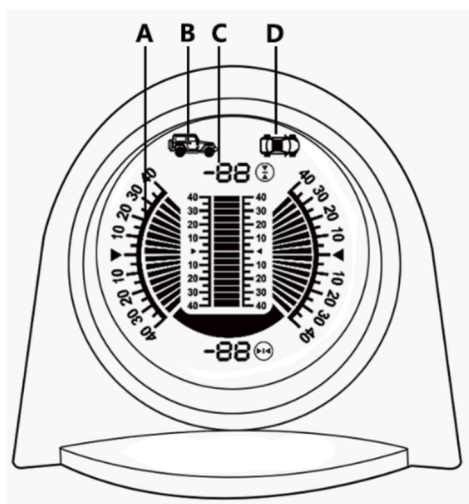

SE132

Palubní DISPLEJ 2" LCD s vestavěným víceosým gyroskopem

Funkce displeje:

- ◆ Oblast zobrazení úhlu A-roll
- ◆ Zobrazení jízdního režimu B-off-road
- ◆ Zobrazení jízdního režimu C-city
- ◆ D-s oblastí zobrazení úhlu elevace

Funkce tlačítka:

Hlavní rozhraní:

1. Krátce svisle stiskněte: zapněte a vypněte zařízení
2. Krátký ovladač vpřed: resetujte vodorovný sklon
3. Krátký ovladač vzad: přepnutí jízdního režimu.

Nastavit režim:

Rozměr

Velikost produktu: (8,5*7,5*7,5*4cm)

Instalace

1. Zaparkujte auto na vodorovný povrch, přilepte oboustrannou lepicí pásku na výrobek, nastavte a upevněte jej ve vozidle, poté krátce stiskněte tlačítko pro kalibraci.
2. Před jízdou připojte napájecí zdroj a počkejte, dokud se data neobjeví normálně a můžete vyrazit na cestu.

Parametry

Zdroj napájení: DC11.5V~30V ;

Rozsah měření napětí: DC5V ~ 30V ;

Provozní teplota: -40°C~+80°C ;

Velikost produktu: 7.5*4.0*8.5*7.5CM ;

Úhel sklonu: 40°~+40° ;

Úhel náklonu: -40°~+40° ;

Přesnost měření napětí: 0,5V;