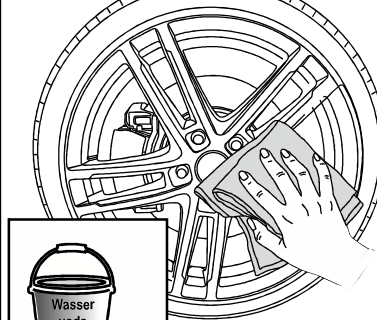

Lieferumfang • Obsah balení
The pack contains • Fournitures

A 5 x

B 1 x

3M
Reinigungstuch
Odmašťovací ubrousek
Surface Cleaner Sachet
Pochette de Nettoyage

C 1 x

Montageanleitung
Montážní návod
Fitting instructions
Instructions de montage

1.

2.

Trocken!
Vysušit!
Dry!
Sec!

3.

3M
Reinigungstuch
Odmašťovací ubrousek
Surface Cleaner Sachet
Pochette de Nettoyage

DETAIL

4.

5.