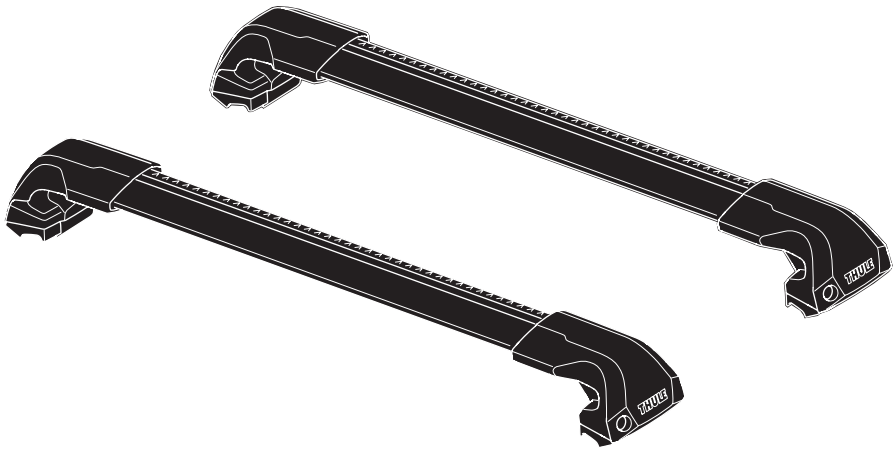

2

> Instructions

Thule Edge Flush Rail
720600

EN Roof mounted load carrier
DE Lastenträger zur Dachmontage
FR Barre de toit
NL Dakdrager
IT Barra portatutto da installare sul tetto
ES Portaequipajes de techo
PT Barra para montagem no tejadilho
SV Takmonterad lasthållare
DK Tagmonteret lastholder
NO Takmontert lasteholder
FI Katolle asennettava teline
ET Katusele paigaldatav katuseraam
LV Uz jumta uzstādāms kravas turētājs
LT Ant stogo tvirtinamas krovinijų laikiklis
PL Uchwyt na bagażnik bazowy montowany na dachu
RU Багажник на крышу
UK Багажник для даху
BG Багажник, монтиран върху покрива
CS Nosič pro montáž na střechu
SK Strešný nosič
SL Nosilec za strešni prtljajnik
HR/BIH Krovni nosač tereta

RO Suport încarcătură montat pe acoperiș
HU Tetőre szerelhető csomagszállító
EL Σχάρα οροφής για μεταφορά φορτίου
TR Araç üstüne bağlanan yük taşıyıcı

ZH 顶行李架
JA ルーフマウント型ロードキャリア
KO 루프 장착 화물 캐리어
TH โครงยึดของบรรทุกแบบติดตั้งบนหลังคา

HE מנשא מטען לגג הארוב
AR حامل نقل مثبت على السقف

CITY CRASH

Complies with ISO norm

ISO 11154-E

i

5,5 kg
12.2 lbs

Max 130 km/h
80 Mph

80 km/h
50 Mph