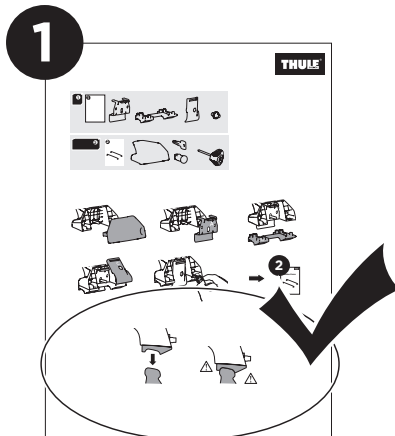

2

> Instructions

Thule Edge Flush Rail
720600

EN Roof mounted load carrier
DE Lastenträger zur Dachmontage
FR Barre de toit
NL Dakdrager
IT Barra portatutto da installare sul tetto
ES Portaequipajes de techo
PT Barra para montagem no tejadilho
SV Takmonterad lasthållare
DK Tagmonteret lastholder
NO Takmontert lasteholder
FI Katolle asennettava teline
ET Katusele paigaldatav katuseraam
LV Uz jumta uzstādāms kravas turētājs
LT Ant stogo tvirtinamas krovinijų laikiklis
PL Uchwyt na bagażnik bazowy montowany na dachu
RU Багажник на крышу
UK Багажник для даху
BG Багажник, монтиран върху покрива
CS Nosič pro montáž na střechu
SK Strešný nosič
SL Nosilec za strešni prtljajnik
HR/BIH Krovni nosač tereta

B

C

D

3

A

B

4

5

Min 700 mm

1

6

7

A

B

8

A