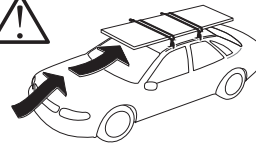

HE מנשא מטען לגג הארוב
AR حامل نقل مثبت على السقف

CITY CRASH

Complies with ISO norm

ISO 11154-E

i

5,5 kg
12.2 lbs

Max 130 km/h
80 Mph

80 km/h
50 Mph