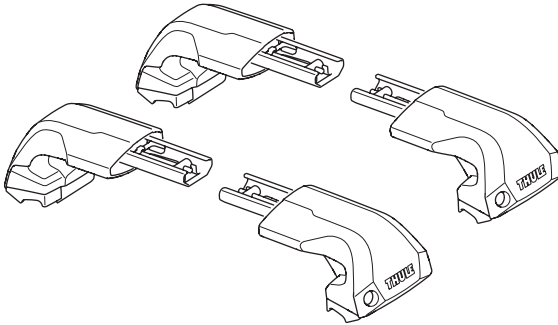

HE מנשא מטען לגג הארוב
AR حامل نقل مثبت على السقف

CITY CRASH

Complies with ISO norm

ISO 11154-E

i

5,5 kg
12.2 lbs

Max 130 km/h
80 Mph

80 km/h
50 Mph

i

> Mounting Tutorial
 Thule Edge Flush Rail

thule.com

1
KIT

+

2
FOOT PACK

BAR

3