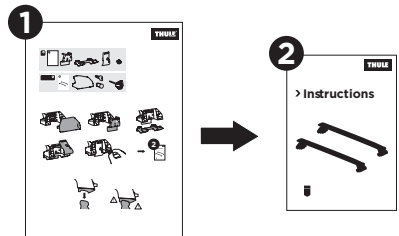

2

> Instructions

Thule Edge Flush Rail
720600

EN Roof mounted load carrier
DE Lastenträger zur Dachmontage
FR Barre de toit
NL Dakdrager
IT Barra portatutto da installare sul tetto
ES Portaequipajes de techo
PT Barra para montagem no tejadilho
SV Takmonterad lasthållare
DK Tagmonteret lastholder
NO Takmontert lasteholder
FI Katolle asennettava teline
ET Katusele paigaldatav katuseraam
LV Uz jumta uzstādāms kravas turētājs
LT Ant stogo tvirtinamas krovinijų laikiklis
PL Uchwyt na bagażnik bazowy montowany na dachu
RU Багажник на крышу
UK Багажник для даху
BG Багажник, монтиран върху покрива
CS Nosič pro montáž na střechu
SK Strešný nosič
SL Nosilec za strešni prtljajnik
HR/BIH Krovni nosač tereta

RO Suport încarcătură montat pe acoperiș
HU Tetőre szerelhető csomagszállító
EL Σχάρα οροφής για μεταφορά φορτίου
TR Araç üstüne bağlanan yük taşıyıcı

ZH 顶行李架
JA ルーフマウント型ロードキャリア
KO 루프 장착 화물 캐리어
TH โครงยึดของบรรทุกแบบติดตั้งบนหลังคา