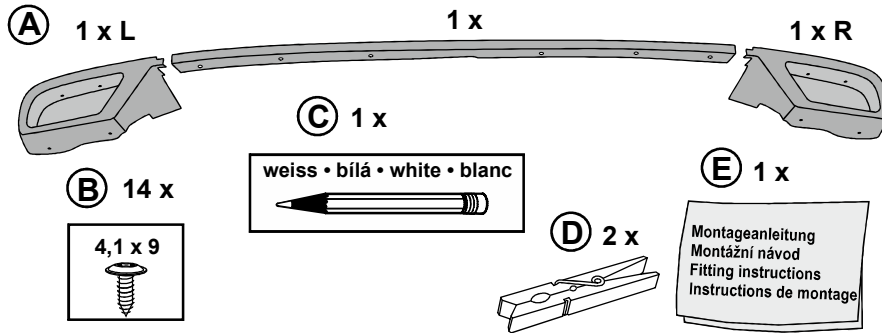

Typ 4 688 xx

4 688 xx - Škoda Octavia IV. 2020 →
- Škoda Octavia IV. Hybrid 2020 →

ca ...30 min.

Milotec®

Auspuff-Dummies mit Decorleiste • Dummy – koncovky výfuku s dekor lištou nárazníku
Dummy exhaust pipes with decor trim • Échappement factice avec élément décoratif

Montageanleitung • Montážní návod • Fitting instructions • Instructions de montage

Technische Änderungen vorbehalten • Technická změna vyhrazena • Subject to technical alterations • Sous réserves de modifications techniques

Lieferumfang • Obsah balení • The pack contains • Fournitures