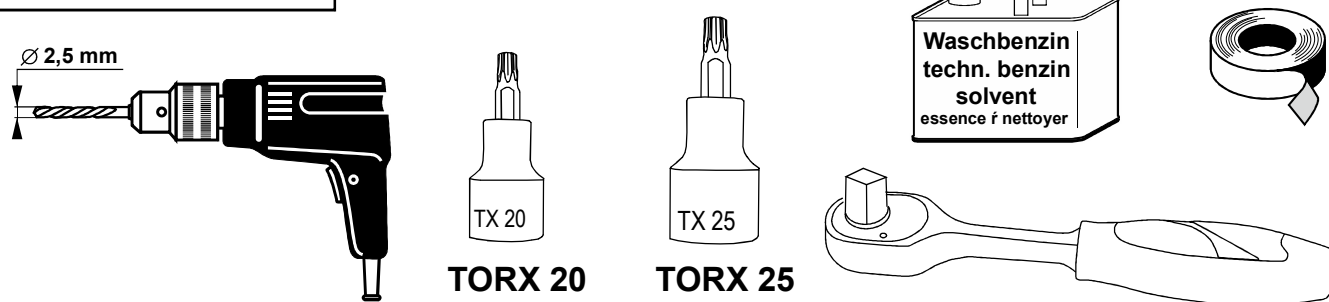

Gerät • Nářadí • Tools • Outils