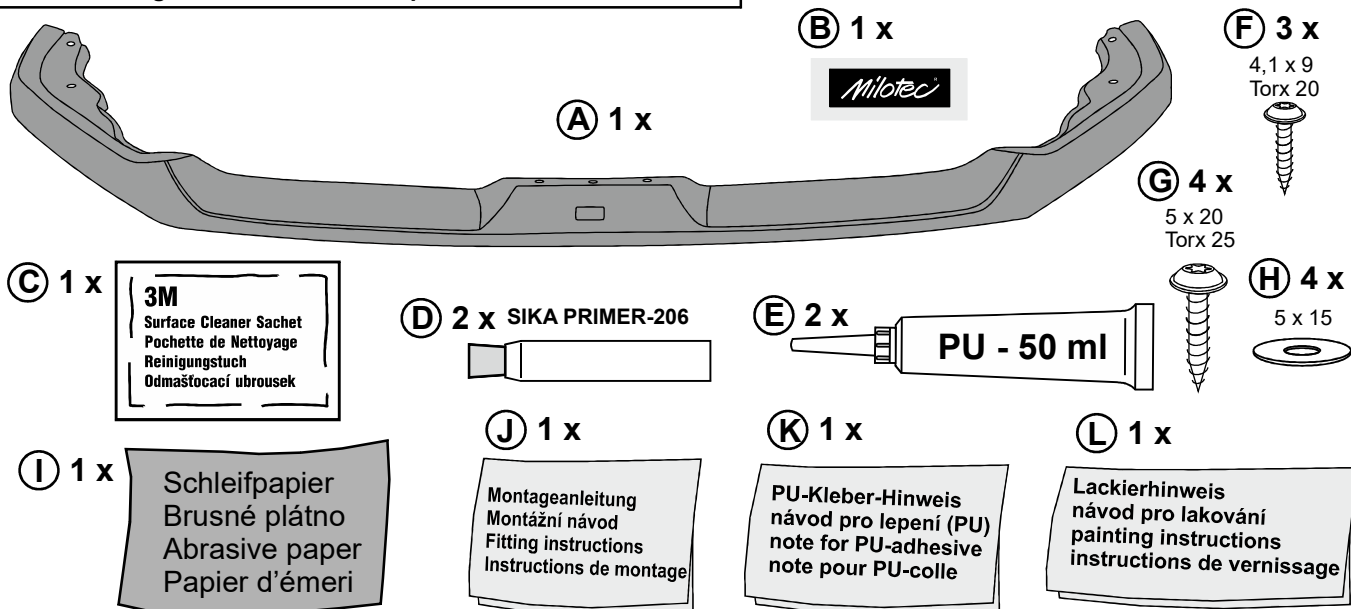

Typ 4 633 04, KBA 31831

Škoda Octavia IV. RS Limousine/Combi 2020 →

Frontspoiler • Přední spoiler • Front spoiler • Lèvre de spoiler

ca ... 1 h

Milotec®

Montageanleitung
Montážní návod
Fitting instructions
Instructions de montage

Technische Änderungen vorbehalten
Technická změna vyhrazena
Subject to technical alterations
Sous réserves de modifications techniques

Lieferumfang • Obsah balení • The pack contains • Fournitures