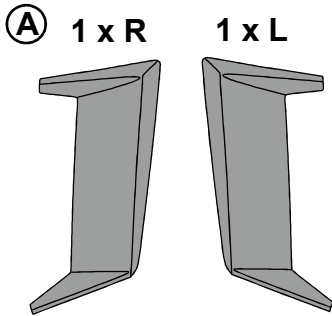

Typ 4 618 04

Škoda Octavia IV. RS Limousine/Combi 2020 →

Milotec®

Lufteinlassblenden • Lemy sání vzduchu • Air inlet trims • Garnitures d'entrée d'air

Montageanleitung
Montážní návod
Fitting instructions
Instructions de montage

Technische Änderungen vorbehalten
Technická změna vyhrazena
Subject to technical alterations
Sous réserves de modifications techniques

Lieferumfang • Obsah balení • The pack contains • Fournitures