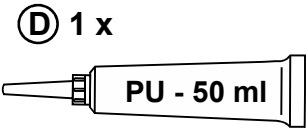

Technische Änderungen vorbehalten
Technická změna vyhrazena
Subject to technical alterations
Sous réserves de modifications techniques

Lieferumfang • Obsah balení • The pack contains • Fournitures