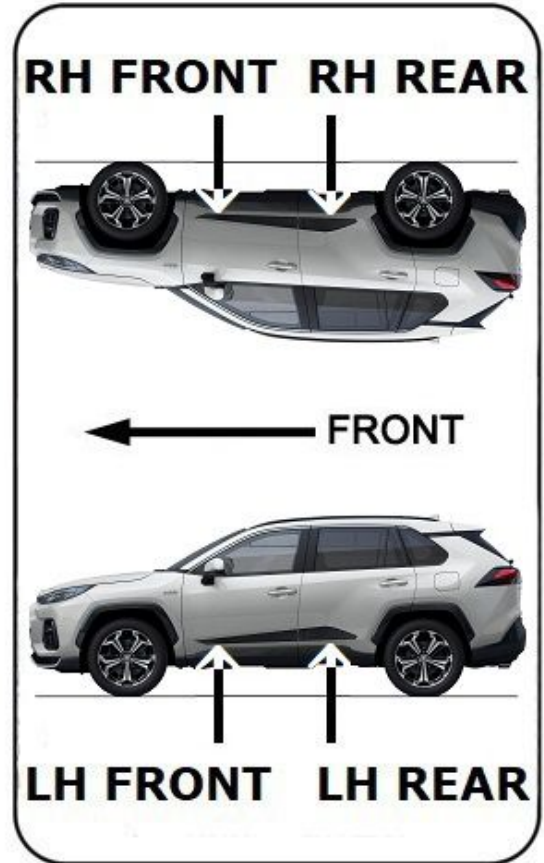

Suzuki Across 2020 →

PU Side Mouldings

F-64

nad przetłoczeniem
over the line
über dem Strich

ledere cm goed aandrukken !!
Press very carefully every cm !!
Sehr fest andrücken jeden cm !!