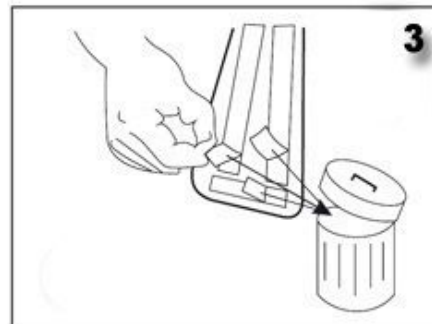

Suzuki Across 2020 →

PU Side Mouldings

F-64

nad przetłoczeniem
over the line
über dem Strich

ledere cm goed aandrukken !!
Press very carefully every cm !!
Sehr fest andrücken jeden cm !!