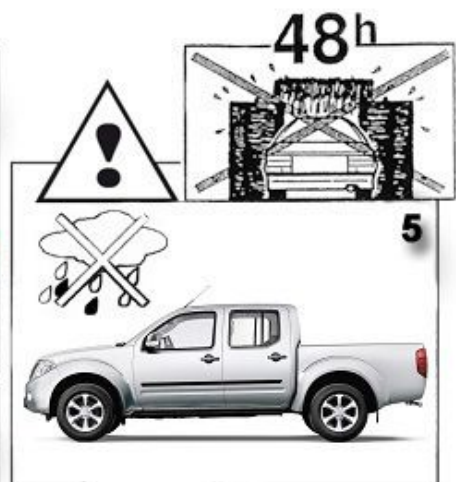

Nissan Navara 2005-14

PU Side Mouldings

F-46

ledere cm goed aandrukken !!
Press very carefully every cm !!
Sehr fest andrucken jeden cm !!