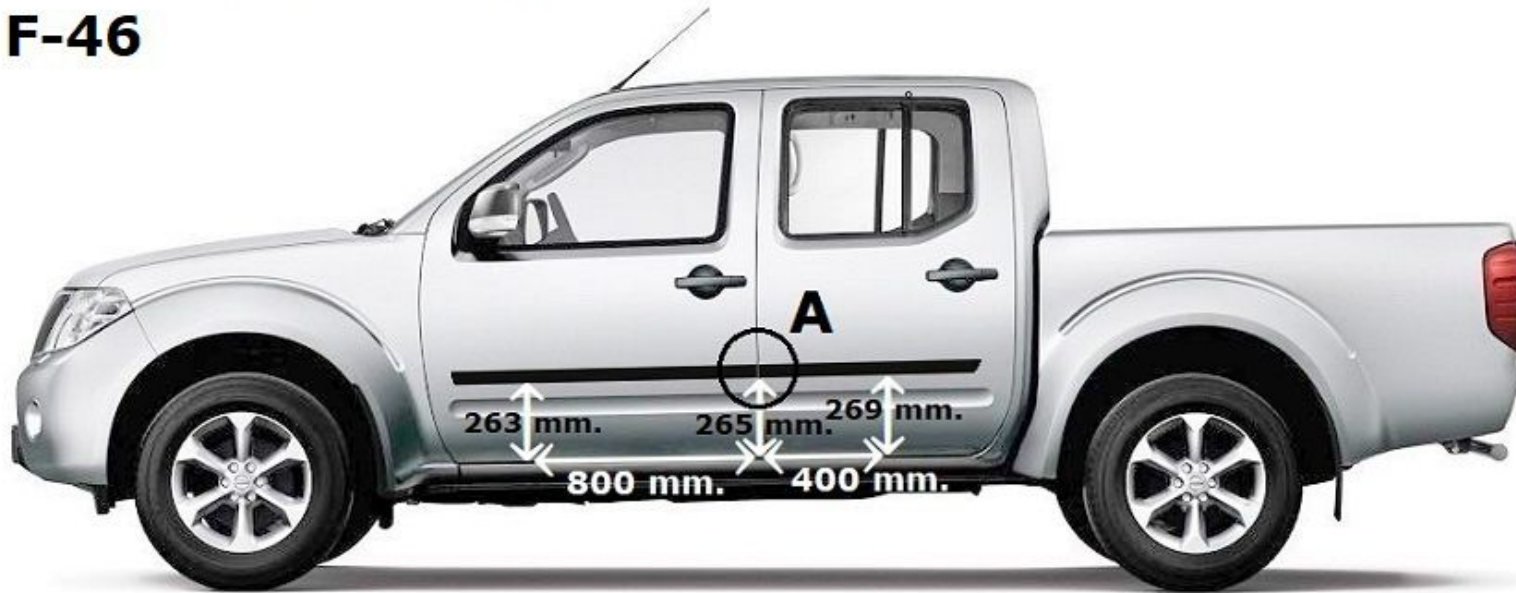

Nissan Navara 2005-14

PU Side Mouldings

F-46

ledere cm goed aandrukken !!
Press very carefully every cm !!
Sehr fest andrucken jeden cm !!