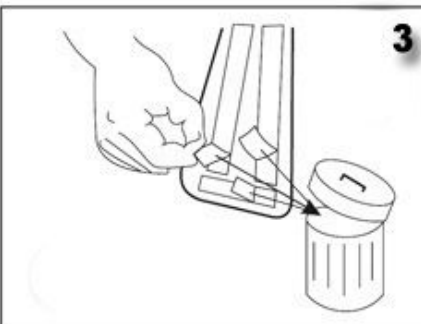

Nissan Navara 2005-14

PU Side Mouldings

F-46

ledere cm goed aandrukken !!
Press very carefully every cm !!
Sehr fest andrucken jeden cm !!