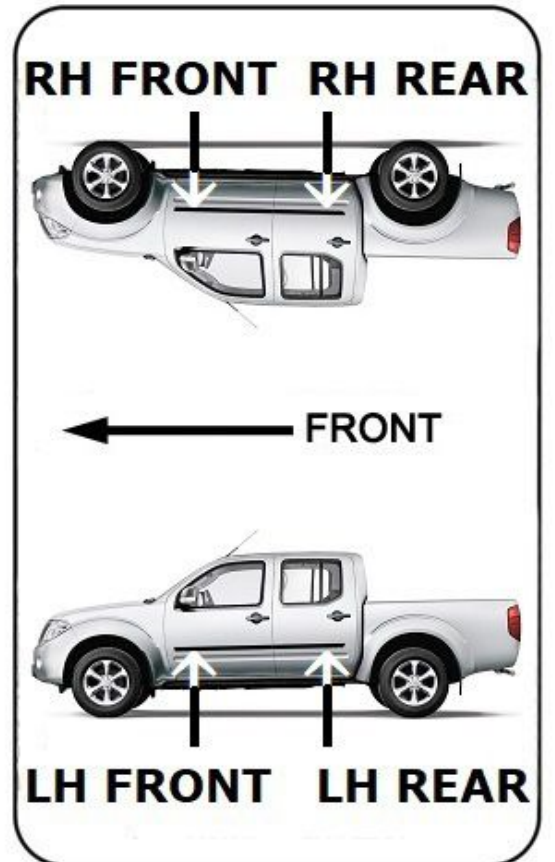

Nissan Navara 2005-14

PU Side Mouldings

F-46

ledere cm goed aandrukken !!
Press very carefully every cm !!
Sehr fest andrucken jeden cm !!