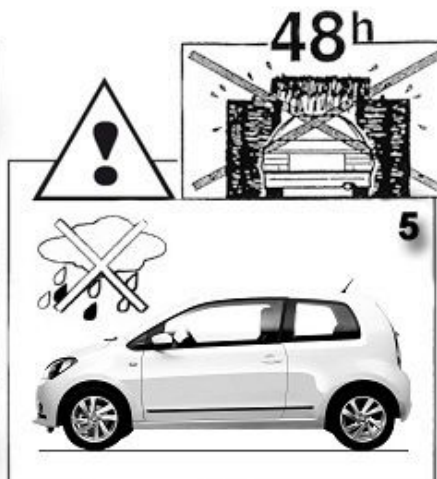

Seat Mii 3D 2012→ PU Side Mouldings F-44

ledere cm goed aandrukken !!
Press very carefully every cm !!
Sehr fest andrücken jeden cm !!