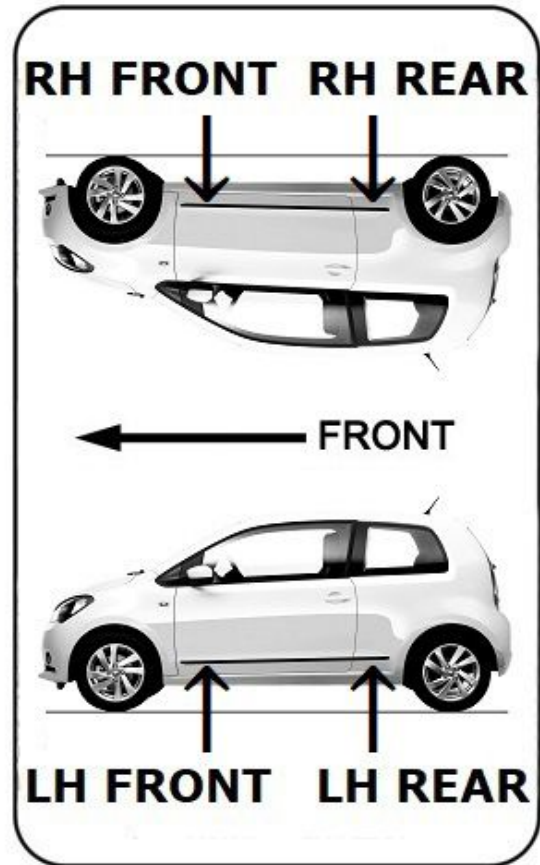

Seat Mii 3D 2012→ PU Side Mouldings F-44

ledere cm goed aandrukken !!
Press very carefully every cm !!
Sehr fest andrücken jeden cm !!