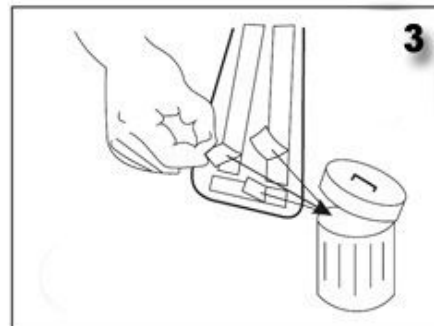

Seat Mii 3D 2012→ PU Side Mouldings F-44

ledere cm goed aandrukken !!
Press very carefully every cm !!
Sehr fest andrücken jeden cm !!