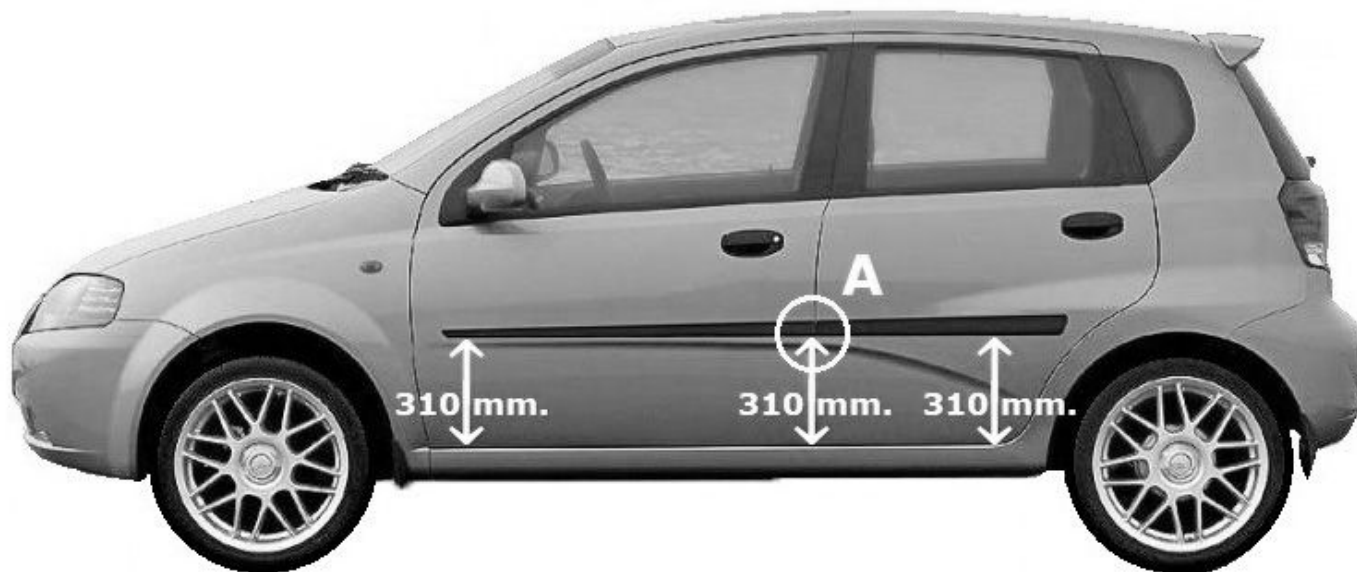

Chevrolet Aveo 5D 2004-10

PU Side Mouldings F-5

ledere cm goed aandrukken !!
Press very carefully every cm !!
Sehr fest andrucken jeden cm !!