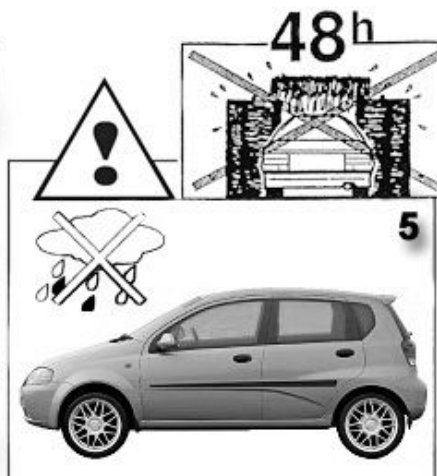

Chevrolet Aveo 5D 2004-10

PU Side Mouldings F-5

ledere cm goed aandrukken !!
Press very carefully every cm !!
Sehr fest andrucken jeden cm !!