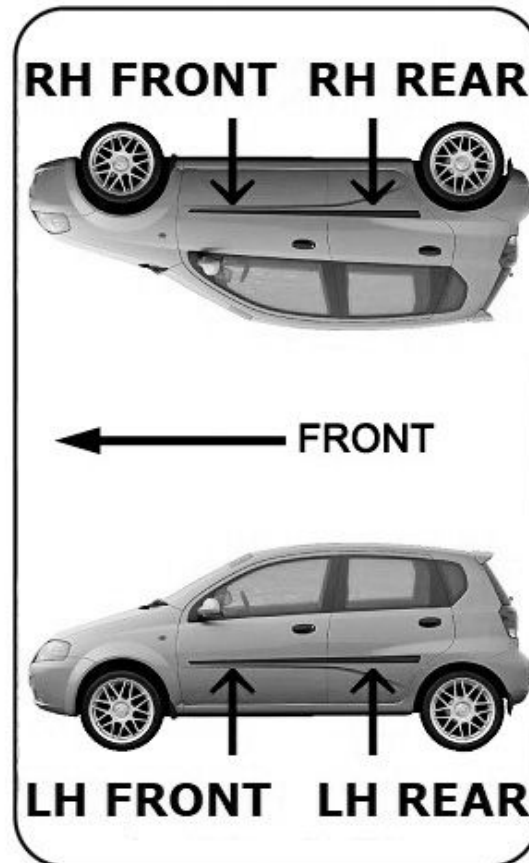

Chevrolet Aveo 5D 2004-10

PU Side Mouldings F-5

ledere cm goed aandrukken !!
Press very carefully every cm !!
Sehr fest andrucken jeden cm !!