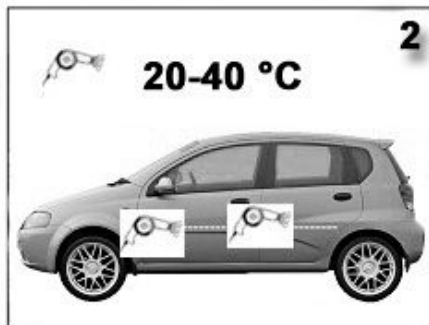

Chevrolet Aveo 5D 2004-10

PU Side Mouldings F-5

ledere cm goed aandrukken !!
Press very carefully every cm !!
Sehr fest andrucken jeden cm !!