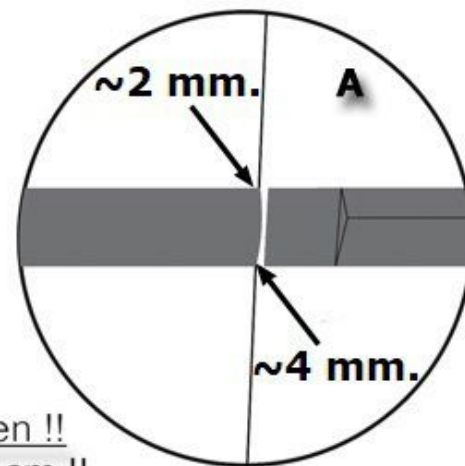

20-40 °C

2

48h

5

3

4

ledere cm goed aandrukken !!
Press very carefully every cm !!
Sehr fest andrucken jeden cm !!

~2 mm.

A

~4 mm.