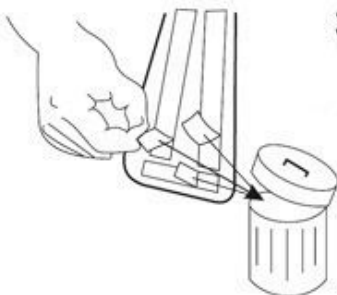

20-40 °C

2

48h

5

3

4

ledere cm goed aandrukken !!
Press very carefully every cm !!
Sehr fest andrucken jeden cm !!

~2 mm.

A

~4 mm.