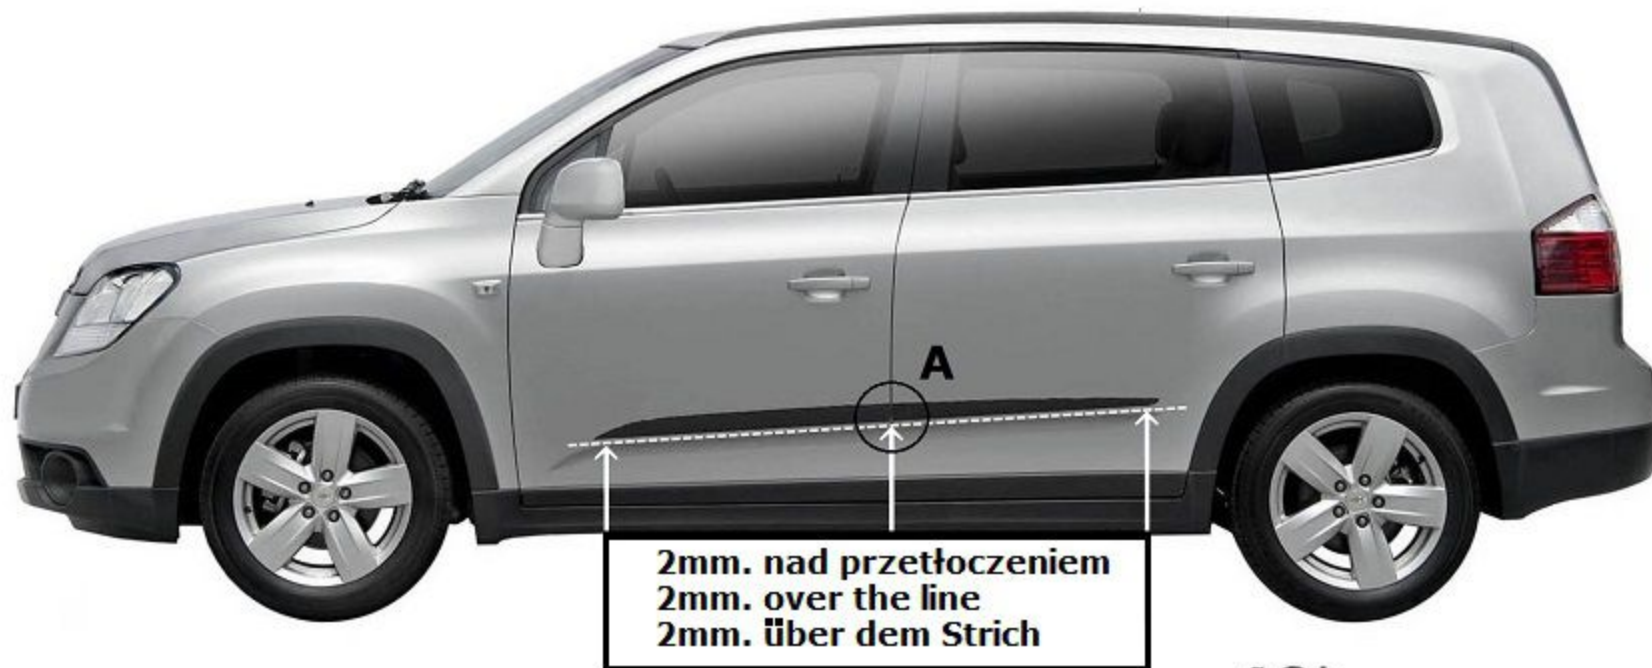

Chevrolet Orlando 2010 → PU Side Mouldings F-34

Iedere cm goed aandrukken !!
Press very carefully every cm !!
Sehr fest andrücken jeden cm !!