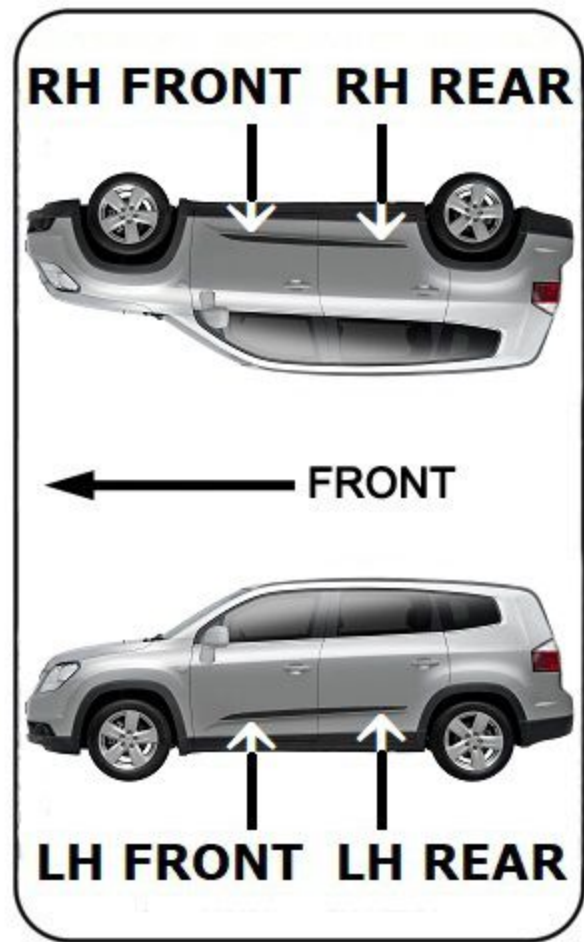

Chevrolet Orlando 2010 → PU Side Mouldings F-34

Iedere cm goed aandrukken !!
Press very carefully every cm !!
Sehr fest andrücken jeden cm !!