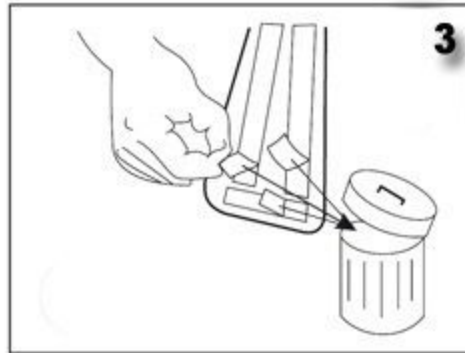

Chevrolet Orlando 2010 → PU Side Mouldings F-34

Iedere cm goed aandrukken !!
Press very carefully every cm !!
Sehr fest andrücken jeden cm !!