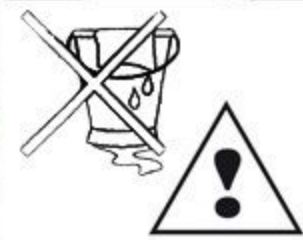

Chevrolet Orlando 2010 → PU Side Mouldings F-34

Iedere cm goed aandrukken !!
Press very carefully every cm !!
Sehr fest andrücken jeden cm !!