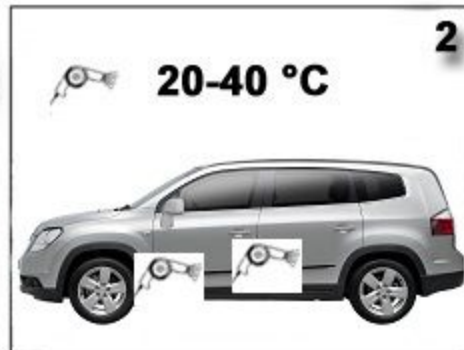

Chevrolet Orlando 2010 → PU Side Mouldings F-34

Iedere cm goed aandrukken !!
Press very carefully every cm !!
Sehr fest andrücken jeden cm !!