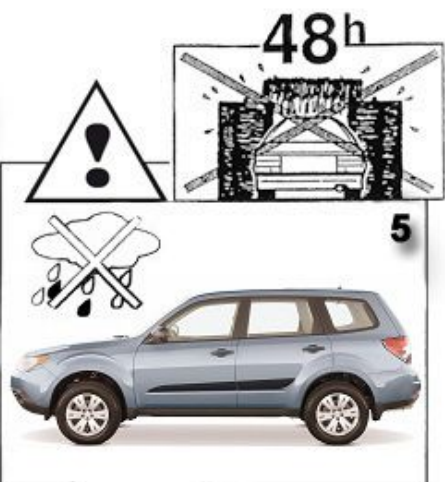

# Subaru Forester III 2008-12

### F-30

ledere cm goed aandrukken !!  
Press very carefully every cm !!  
Sehr fest andrucken jeden cm !!