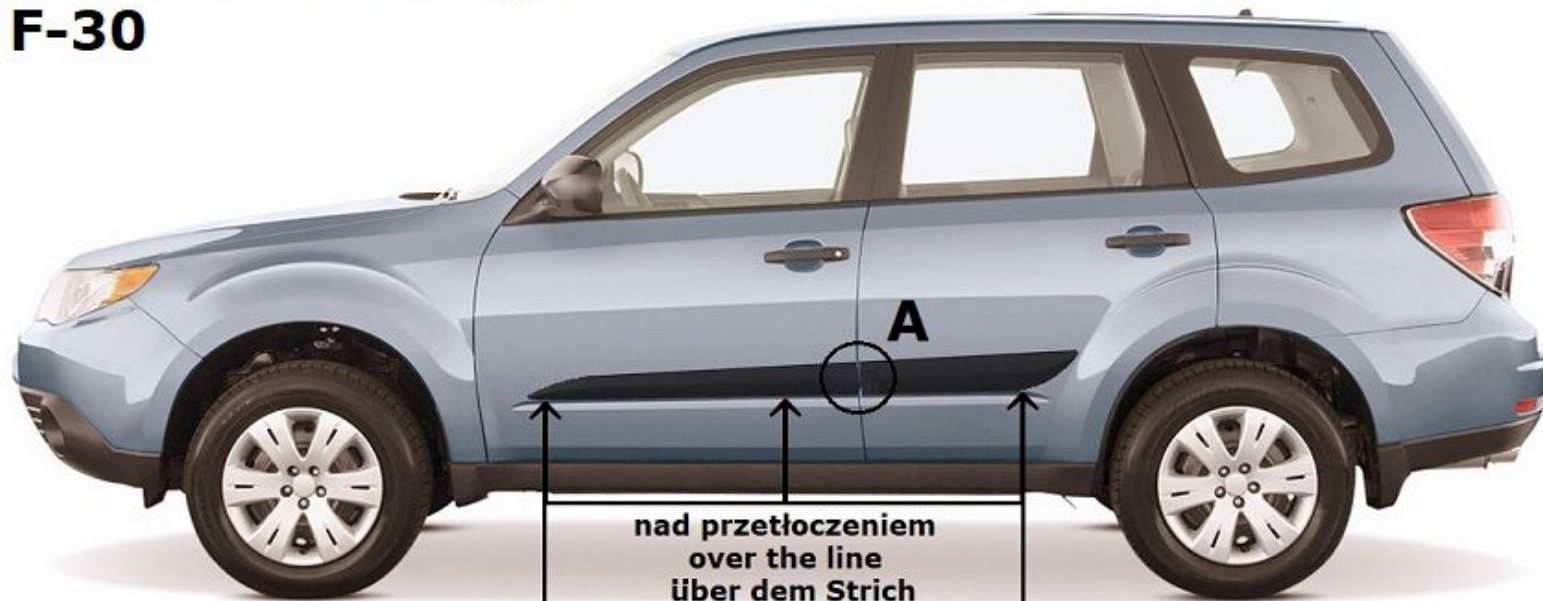

Subaru Forester III 2008-12

PU Side Mouldings

F-30