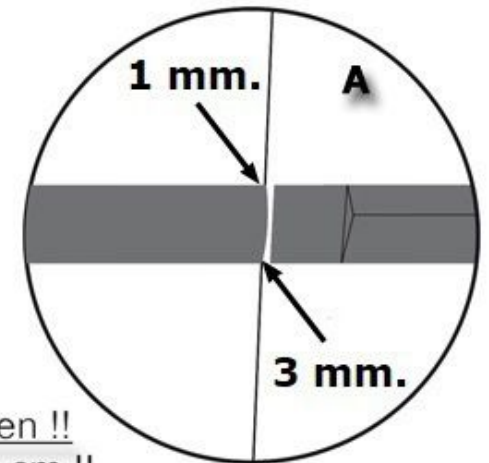

20-40 °C

2

48h

5

3

4

ledere cm goed aandrukken !!
Press very carefully every cm !!
Sehr fest andrucken jeden cm !!

1 mm.

A

3 mm.