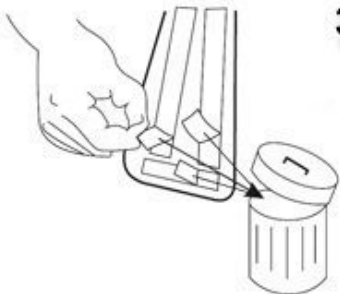

20-40 °C

2

48h

5

3

4

ledere cm goed aandrukken !!
Press very carefully every cm !!
Sehr fest andrucken jeden cm !!

1 mm.