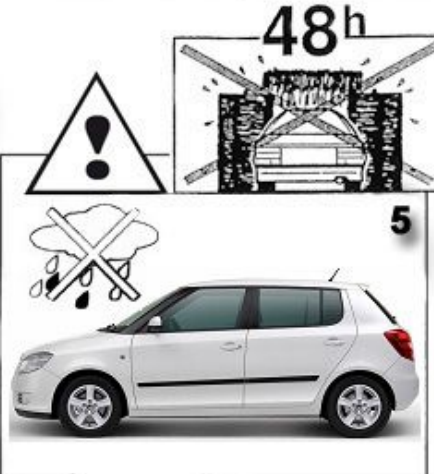

Skoda Fabia II 2007-2014

PU Side Mouldings

F-3

ledere cm goed aandrukken !!
Press very carefully every cm !!
Sehr fest andrücken jeden cm !!