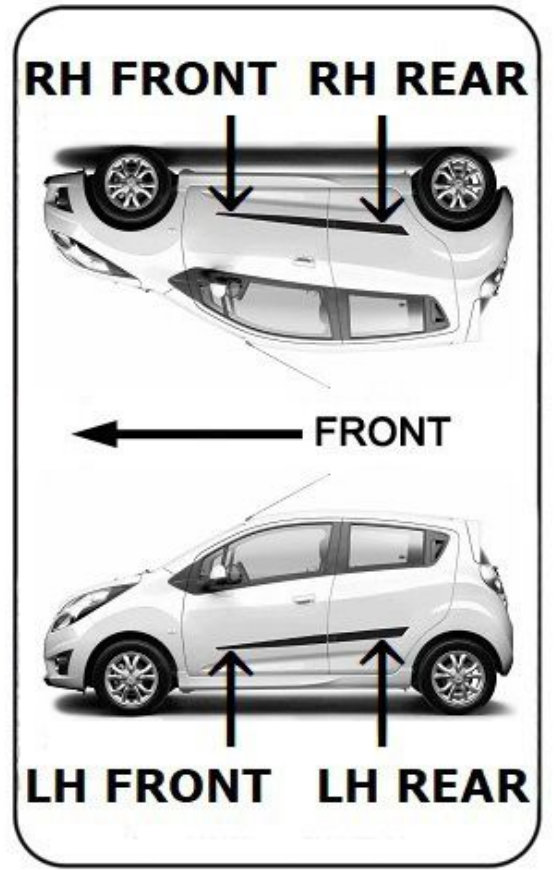

Chevrolet Spark 2009→15

PU Side Mouldings

F-29

ledere cm goed aandrukken !!
Press very carefully every cm !!
Sehr fest andrücken jeden cm !!