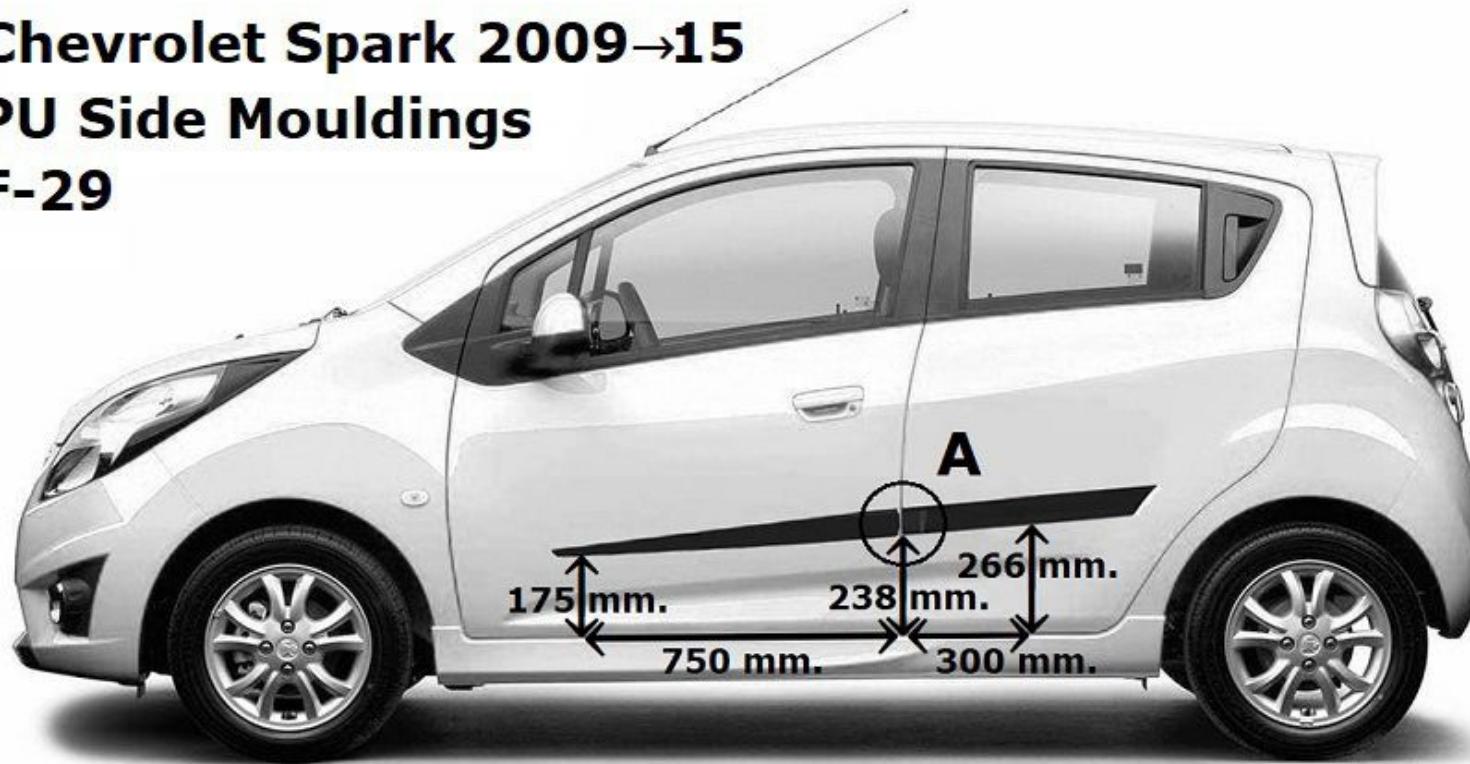

Chevrolet Spark 2009→15

PU Side Mouldings

F-29

ledere cm goed aandrukken !!
Press very carefully every cm !!
Sehr fest andrücken jeden cm !!