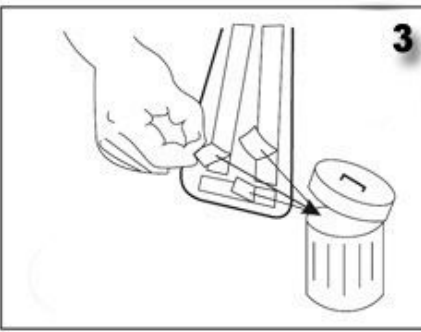

Chevrolet Spark 2009→15

PU Side Mouldings

F-29

ledere cm goed aandrukken !!
Press very carefully every cm !!
Sehr fest andrücken jeden cm !!