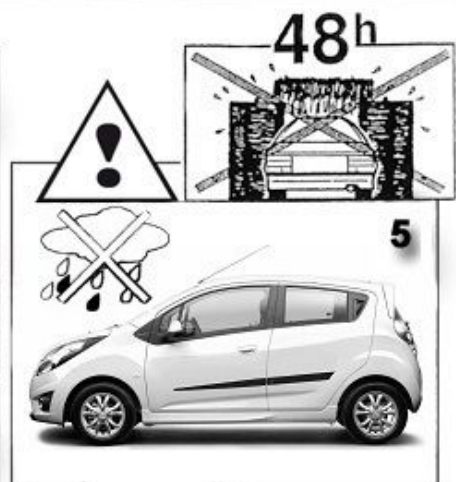

Chevrolet Spark 2009→15

PU Side Mouldings

F-29

ledere cm goed aandrukken !!
Press very carefully every cm !!
Sehr fest andrücken jeden cm !!