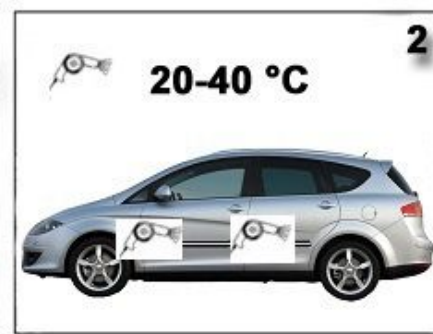

Seat Altea XL 2006-15

PU Side Mouldings

F-26

ledere cm goed aandrukken !!
Press very carefully every cm !!
Sehr fest andrucken jeden cm !!