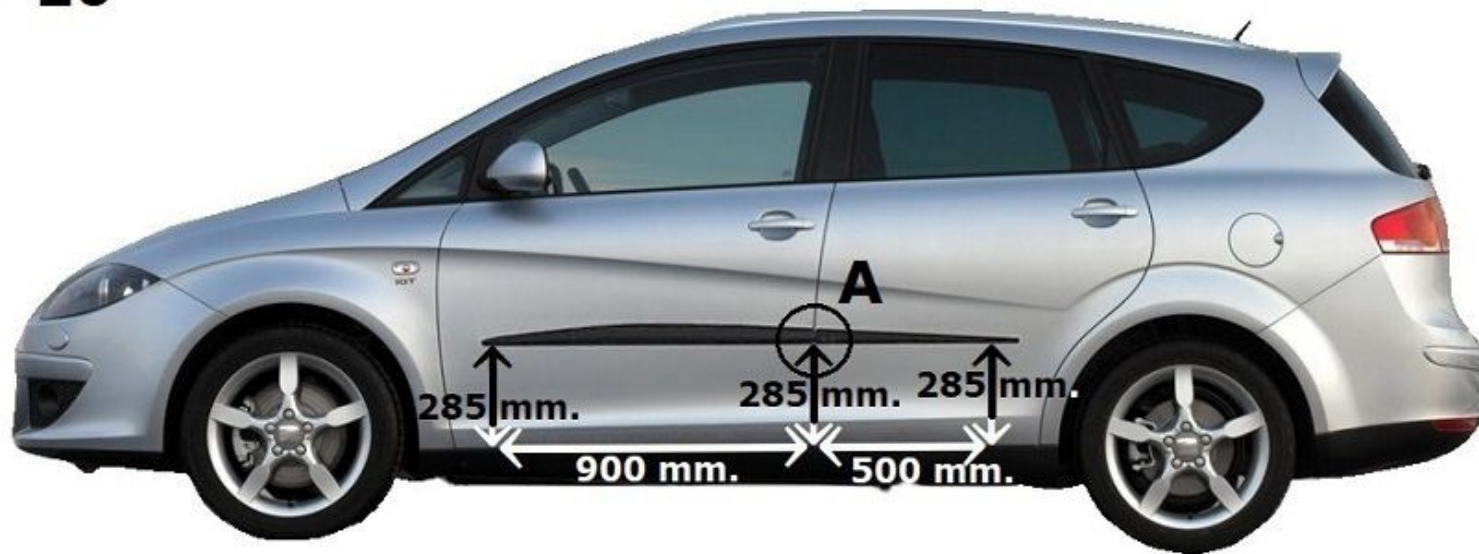

Seat Altea XL 2006-15

PU Side Mouldings

F-26

ledere cm goed aandrukken !!
Press very carefully every cm !!
Sehr fest andrucken jeden cm !!