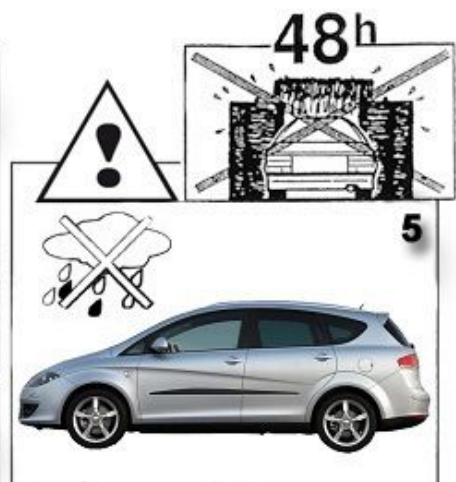

Seat Altea XL 2006-15

PU Side Mouldings

F-26

ledere cm goed aandrukken !!
Press very carefully every cm !!
Sehr fest andrucken jeden cm !!