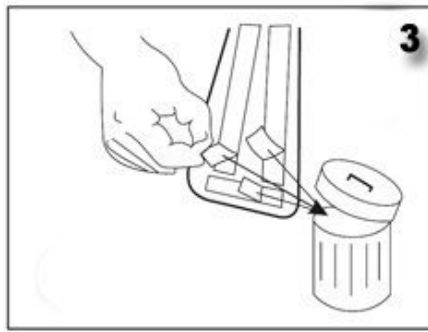

Seat Altea XL 2006-15

PU Side Mouldings

F-26

ledere cm goed aandrukken !!
Press very carefully every cm !!
Sehr fest andrucken jeden cm !!