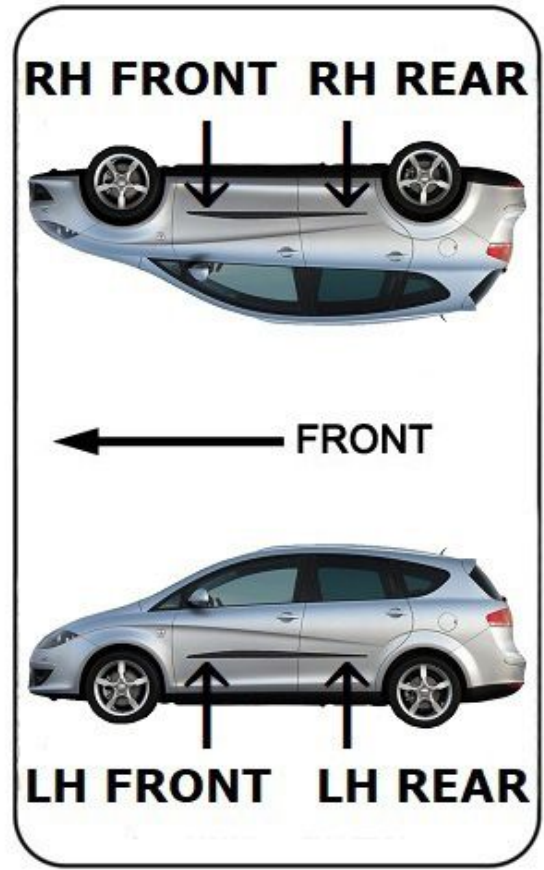

Seat Altea XL 2006-15

PU Side Mouldings

F-26

ledere cm goed aandrukken !!
Press very carefully every cm !!
Sehr fest andrucken jeden cm !!