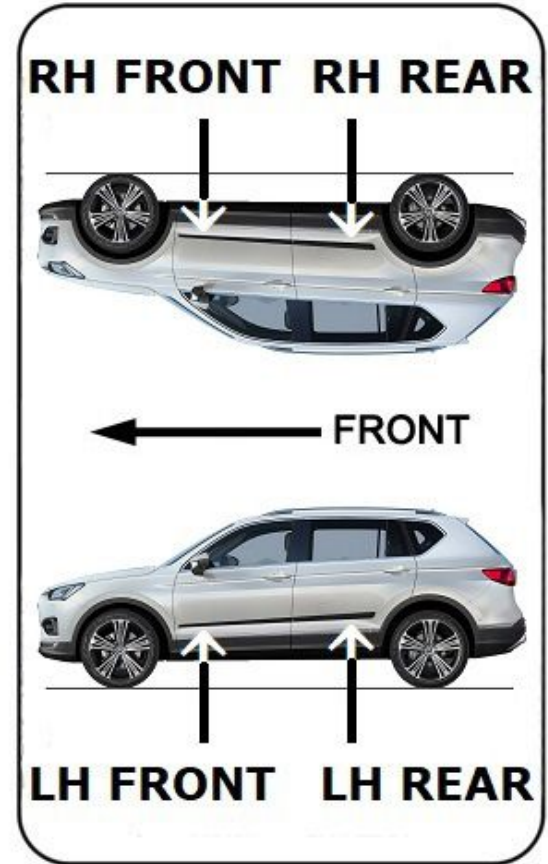

Seat Tarraco 2018 → PU Side Mouldings F-15/20

ledere cm goed aandrukken !!
Press very carefully every cm !!
Sehr fest andrücken jeden cm !!