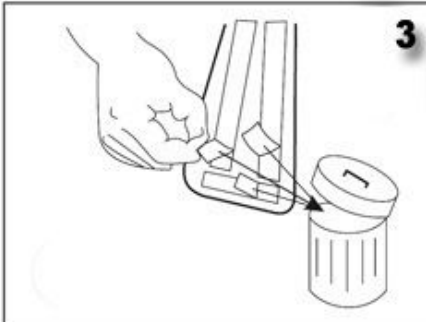

Seat Tarraco 2018 → PU Side Mouldings F-15/20

ledere cm goed aandrukken !!
Press very carefully every cm !!
Sehr fest andrücken jeden cm !!