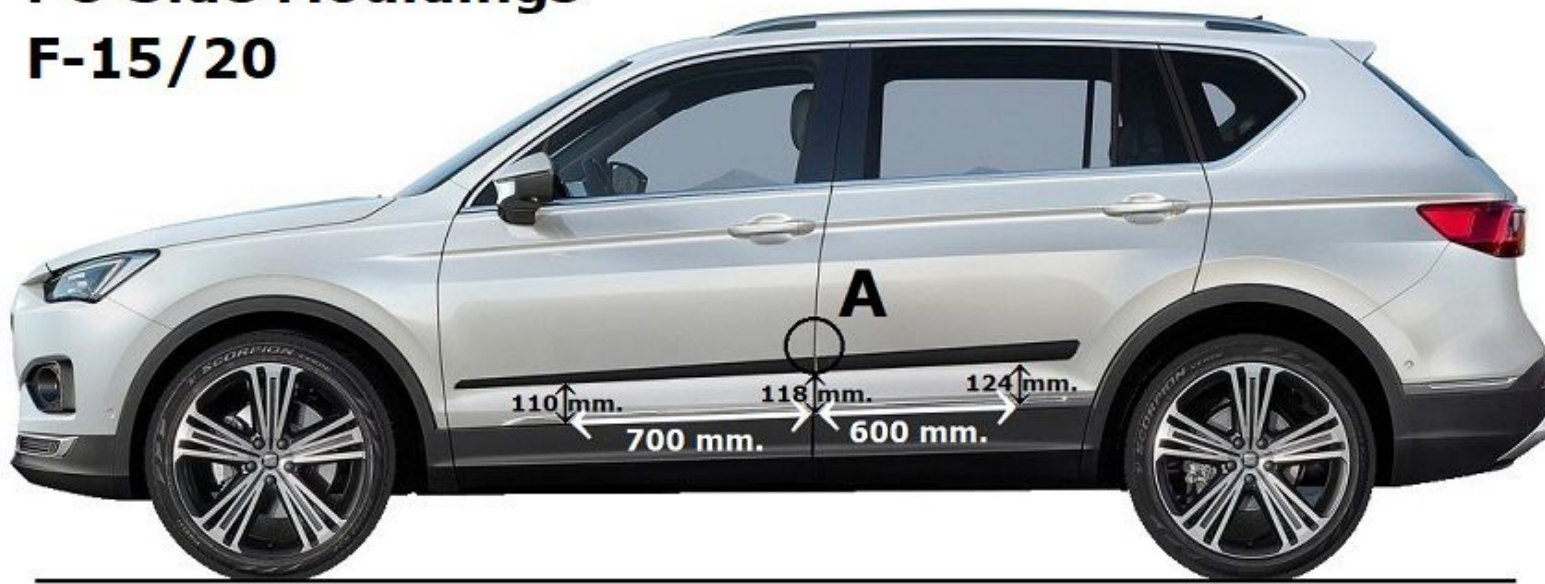

Seat Tarraco 2018 → PU Side Mouldings F-15/20

ledere cm goed aandrukken !!
Press very carefully every cm !!
Sehr fest andrücken jeden cm !!