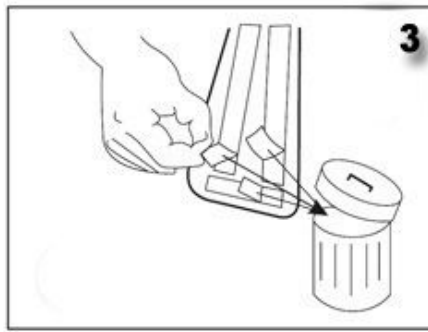

Peugeot 308 HB 2013→

PU Side Mouldings

F-20

ledere cm goed aandrukken !!
Press very carefully every cm !!
Sehr fest andrucken jeden cm !!