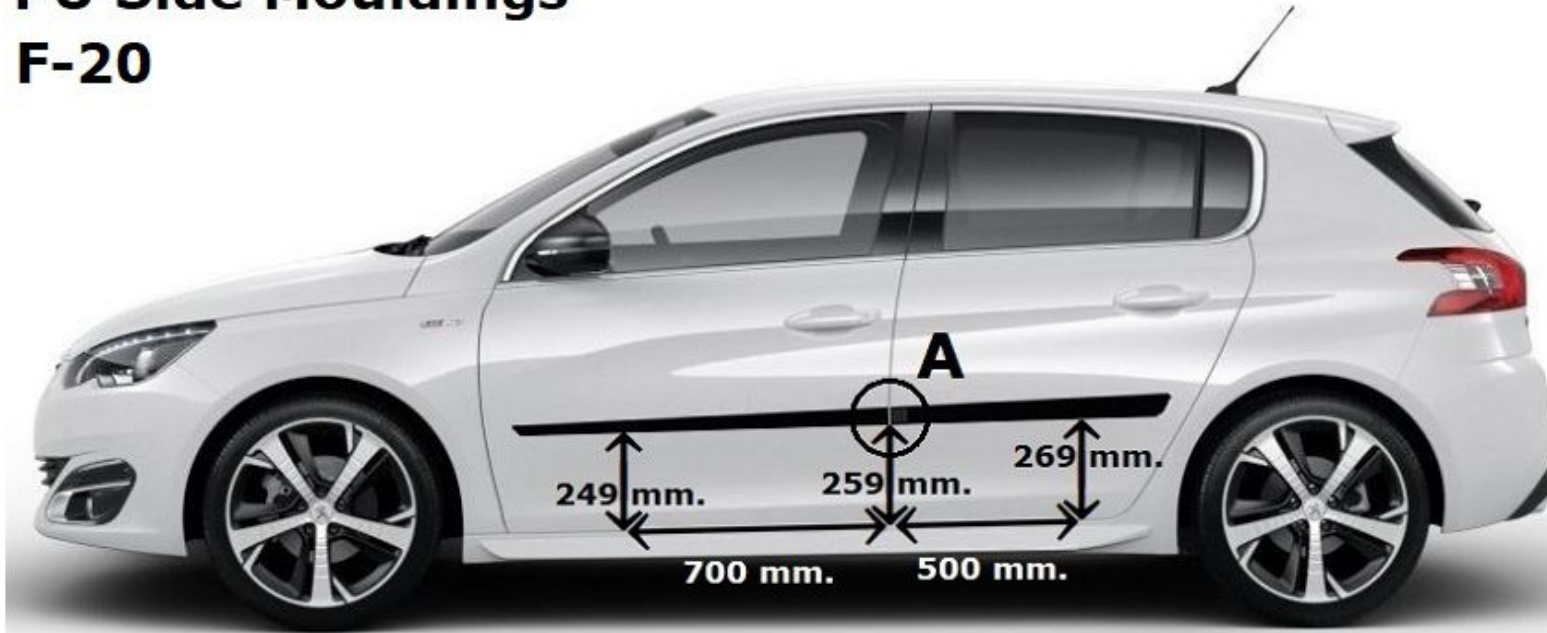

Peugeot 308 HB 2013→

PU Side Mouldings

F-20

ledere cm goed aandrukken !!
Press very carefully every cm !!
Sehr fest andrucken jeden cm !!