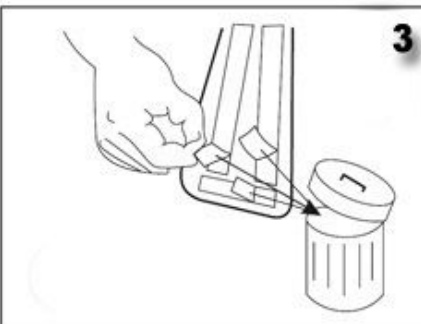

Peugeot 208 3D 2012-19

PU Side Mouldings

F-18

ledere cm goed aandrukken !!
Press very carefully every cm !!
Sehr fest andrücken jeden cm !!