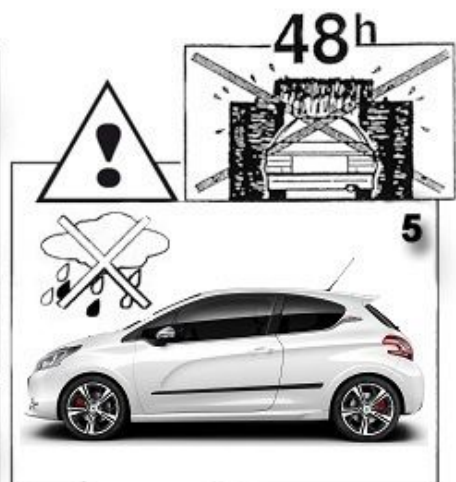

Peugeot 208 3D 2012-19

PU Side Mouldings

F-18

ledere cm goed aandrukken !!
Press very carefully every cm !!
Sehr fest andrücken jeden cm !!