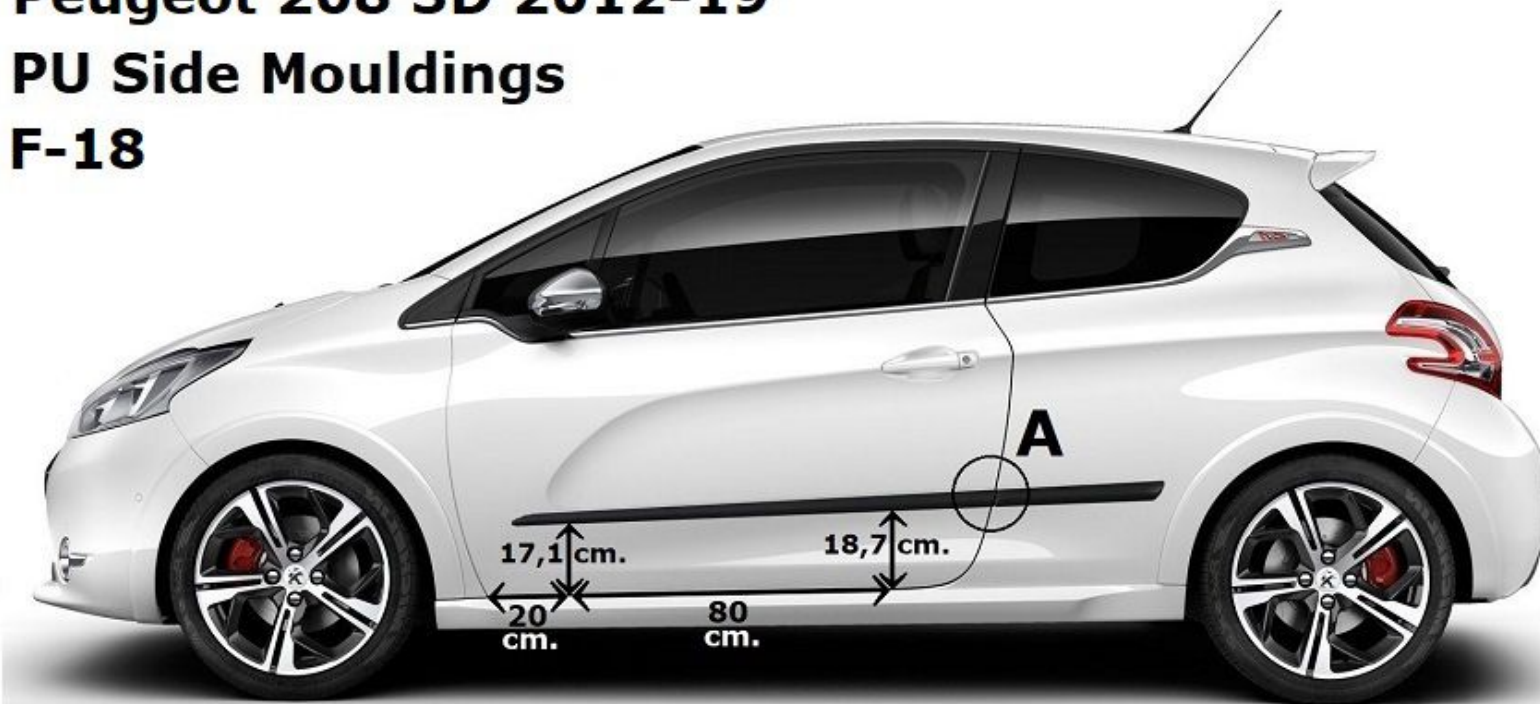

Peugeot 208 3D 2012-19

PU Side Mouldings

F-18

ledere cm goed aandrukken !!
Press very carefully every cm !!
Sehr fest andrücken jeden cm !!