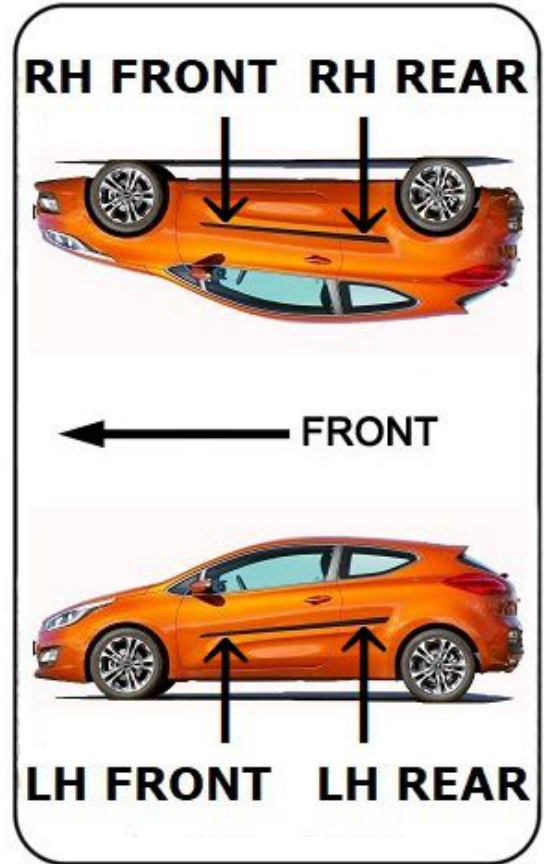

Kia Pro cee'd 2013→18

PU Side Mouldings

F-18

Degrease/entletten/degraisser/ontvetten
Alcohol/Alkohol/Alcool/Alcohol

1

2

20-40 °C

48h

5

3

4

ledere cm goed aandrukken !!
Press very carefully every cm !!
Sehr fest andrucken jeden cm !!