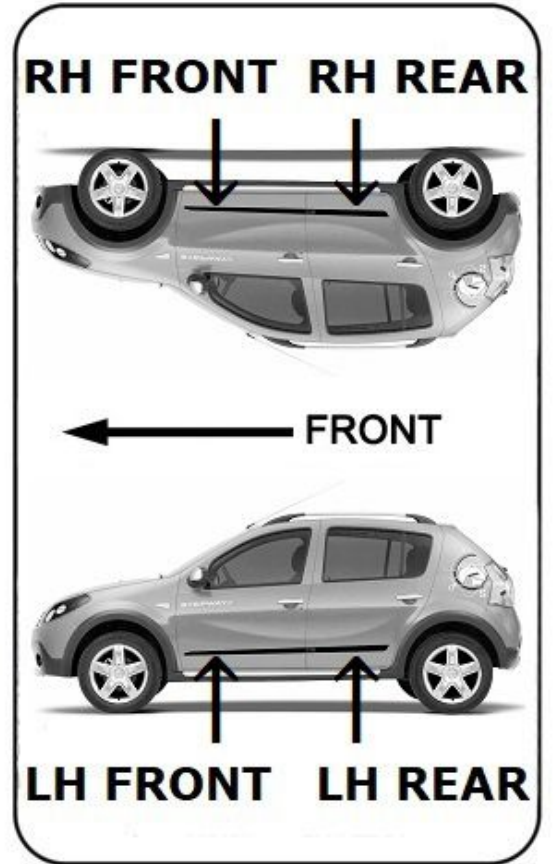

Dacia Sandero/Stepway I 2008-12

PU Side Mouldings

F-17

ledere cm goed aandrukken !!
Press very carefully every cm !!
Sehr fest andrücken jeden cm !!