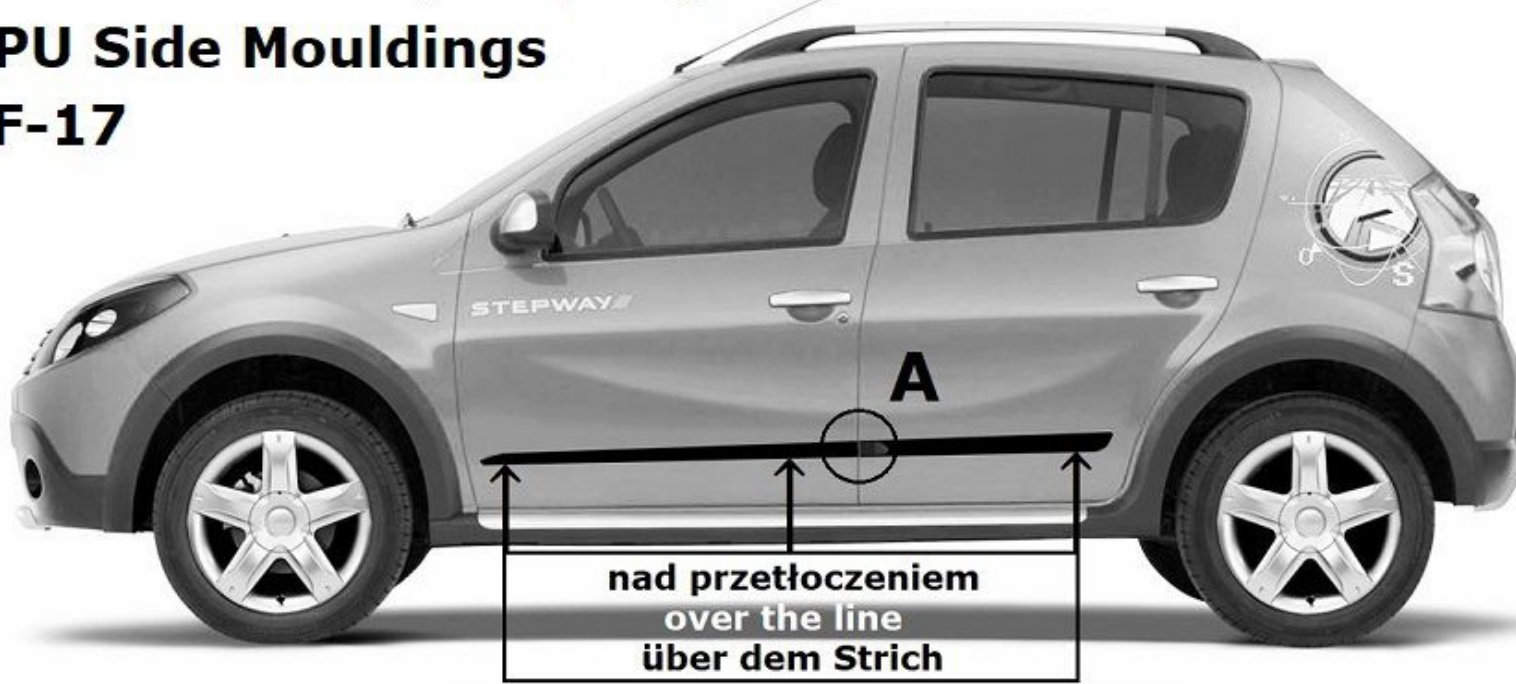

Dacia Sandero/Stepway I 2008-12

PU Side Mouldings

F-17

ledere cm goed aandrukken !!
Press very carefully every cm !!
Sehr fest andrücken jeden cm !!