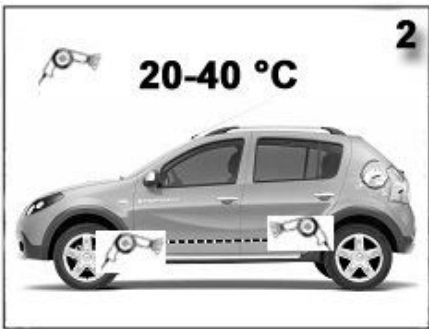

Dacia Sandero/Stepway I 2008-12

PU Side Mouldings

F-17

ledere cm goed aandrukken !!
Press very carefully every cm !!
Sehr fest andrücken jeden cm !!