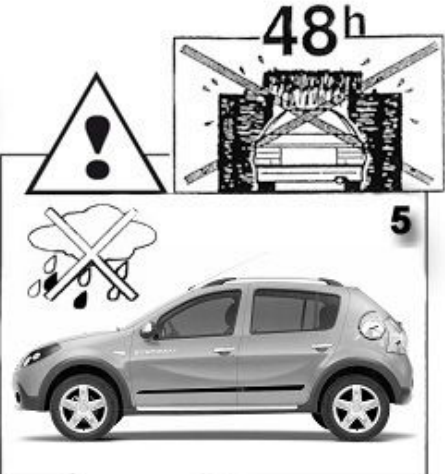

Dacia Sandero/Stepway I 2008-12

PU Side Mouldings

F-17

ledere cm goed aandrukken !!
Press very carefully every cm !!
Sehr fest andrücken jeden cm !!