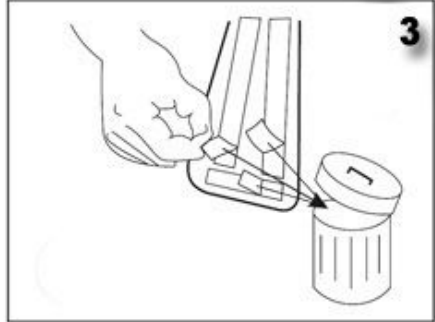

Dacia Sandero/Stepway I 2008-12

PU Side Mouldings

F-17

ledere cm goed aandrukken !!
Press very carefully every cm !!
Sehr fest andrücken jeden cm !!