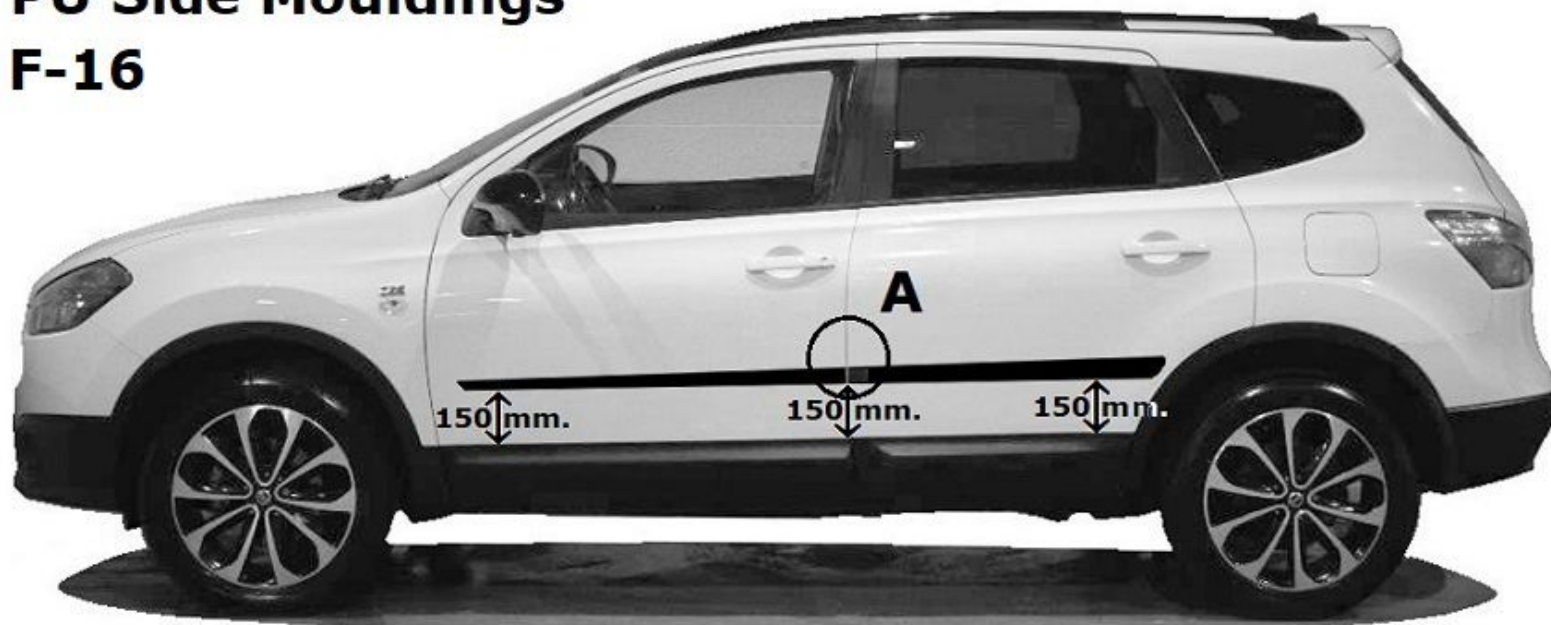

# Nissan Qashqai+2 2009→13

## PU Side Mouldings

F-16

ledere cm goed aandrukken !!  
Press very carefully every cm !!  
Sehr fest andrucken jeden cm !!