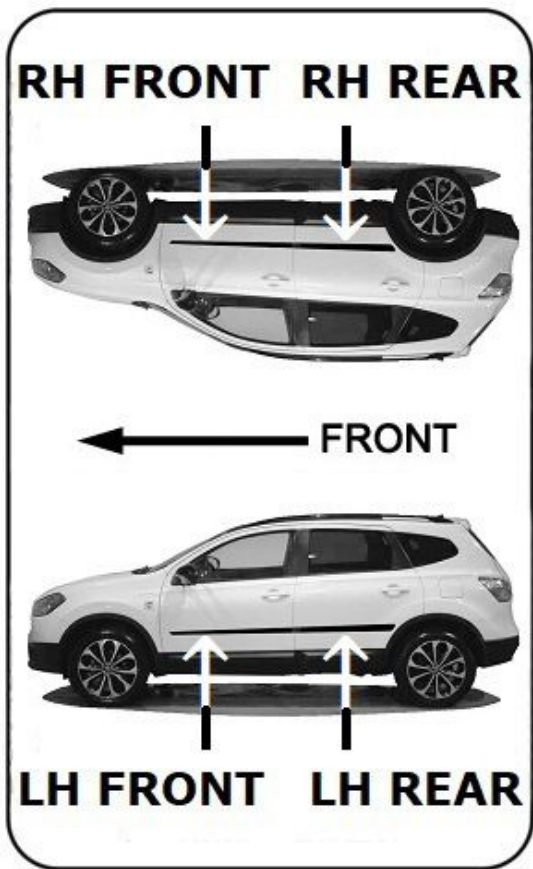

## PU Side Mouldings

F-16

ledere cm goed aandrukken !!  
Press very carefully every cm !!  
Sehr fest andrucken jeden cm !!