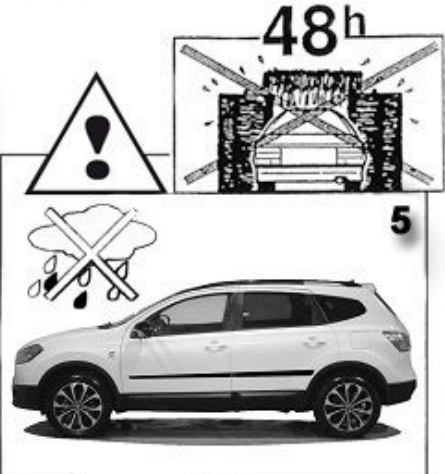

# Nissan Qashqai+2 2009→13

## PU Side Mouldings

F-16

ledere cm goed aandrukken !!  
Press very carefully every cm !!  
Sehr fest andrucken jeden cm !!