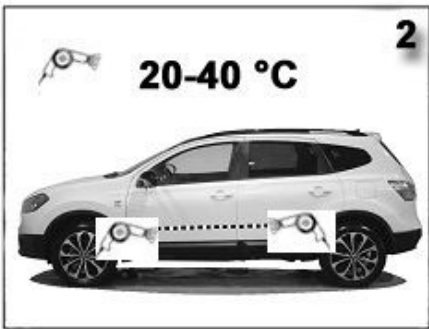

# Nissan Qashqai+2 2009→13

## PU Side Mouldings

F-16

ledere cm goed aandrukken !!  
Press very carefully every cm !!  
Sehr fest andrucken jeden cm !!