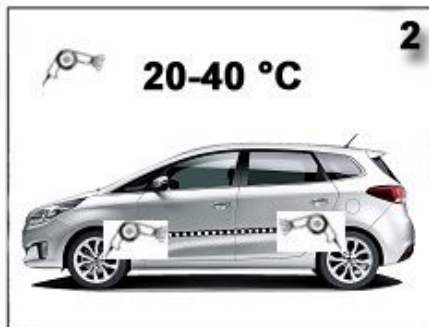

Kia Carens 2013 → PU Side Mouldings F-16

ledere cm goed aandrukken !!
Press very carefully every cm !!
Sehr fest andrucken jeden cm !!