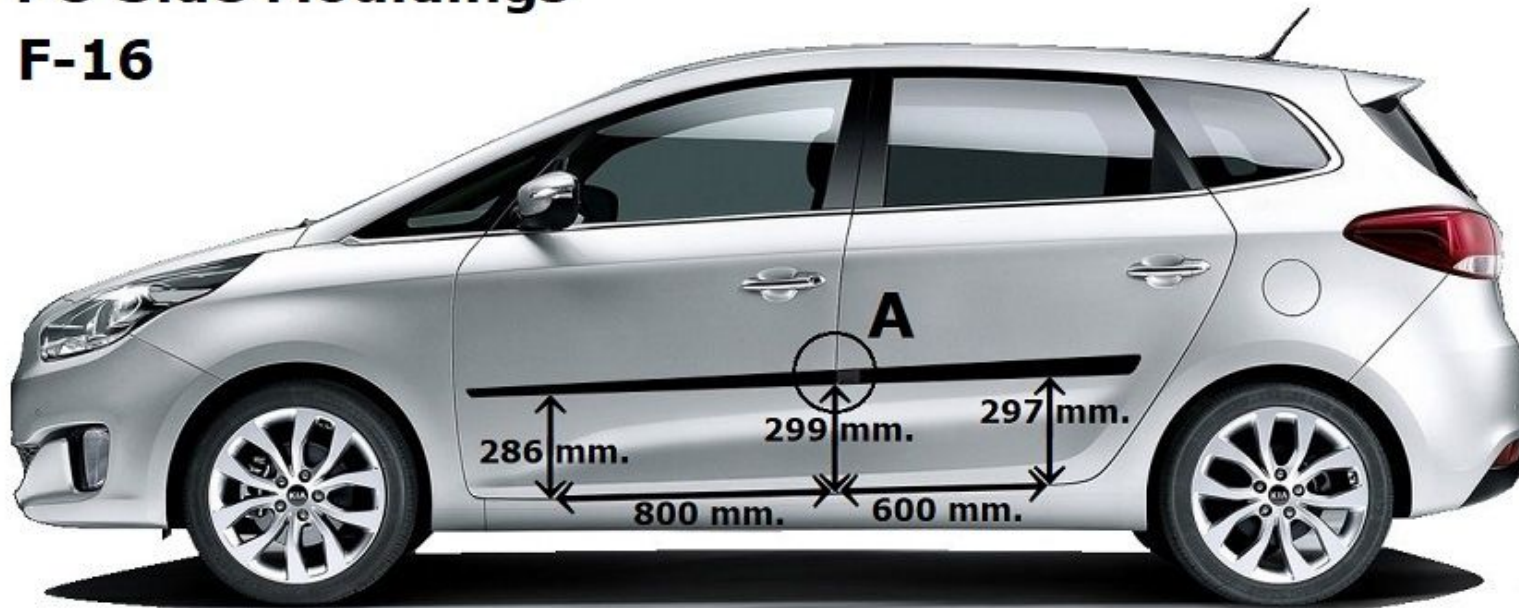

Kia Carens 2013 → PU Side Mouldings F-16

ledere cm goed aandrukken !!
Press very carefully every cm !!
Sehr fest andrucken jeden cm !!