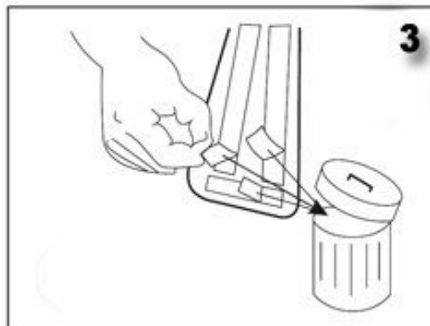

Kia Carens 2013 → PU Side Mouldings F-16

ledere cm goed aandrukken !!
Press very carefully every cm !!
Sehr fest andrucken jeden cm !!