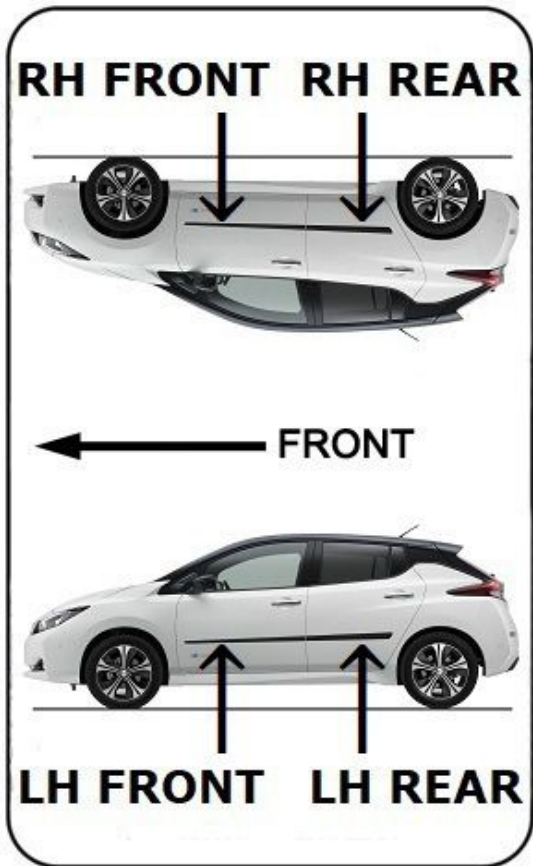

Nissan Leaf II 2017→

PU Side Mouldings

F-16/20

ledere cm goed aandrukken !!
Press very carefully every cm !!
Sehr fest andrucken jeden cm !!