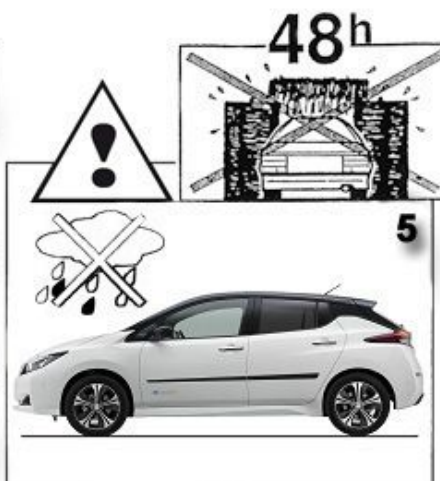

Nissan Leaf II 2017→

PU Side Mouldings

F-16/20

ledere cm goed aandrukken !!
Press very carefully every cm !!
Sehr fest andrucken jeden cm !!