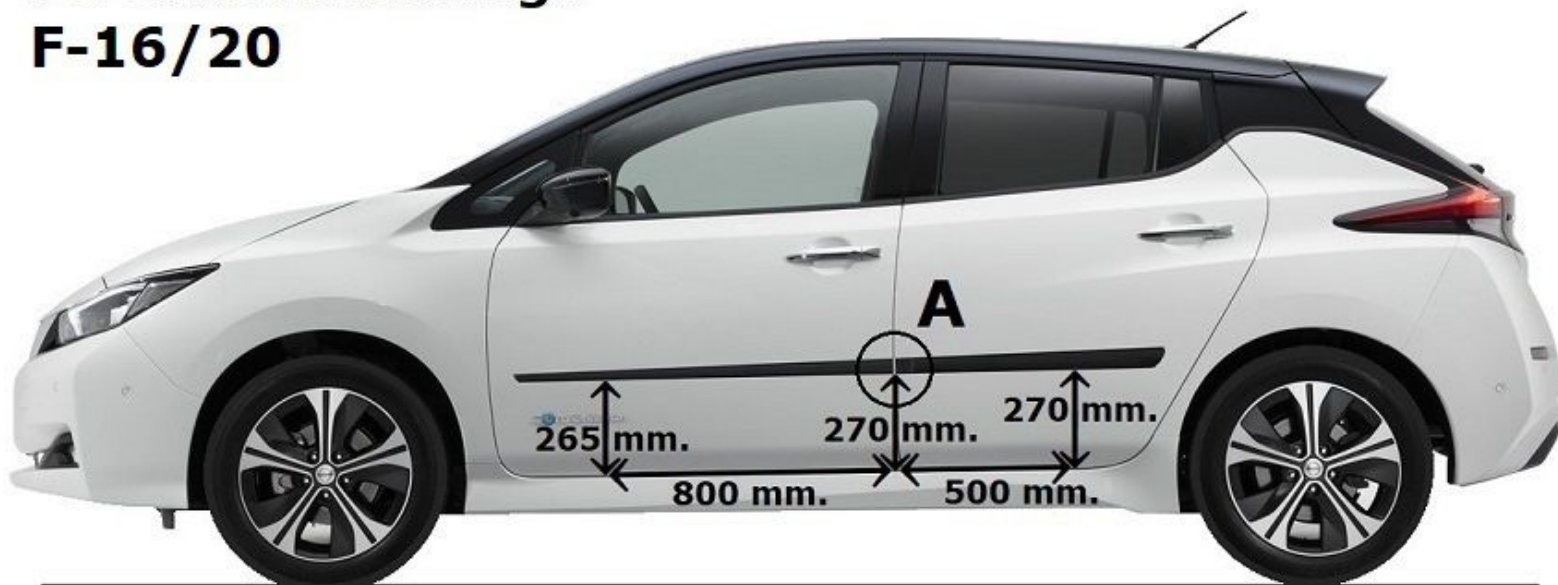

Nissan Leaf II 2017→

PU Side Mouldings

F-16/20

ledere cm goed aandrukken !!
Press very carefully every cm !!
Sehr fest andrucken jeden cm !!