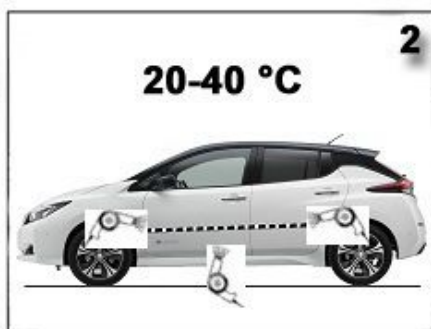

Nissan Leaf II 2017→

PU Side Mouldings

F-16/20

ledere cm goed aandrukken !!
Press very carefully every cm !!
Sehr fest andrucken jeden cm !!