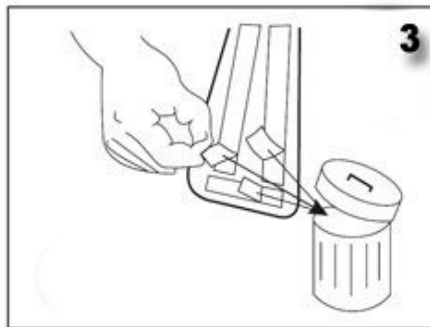

Nissan Leaf II 2017→

PU Side Mouldings

F-16/20

ledere cm goed aandrukken !!
Press very carefully every cm !!
Sehr fest andrucken jeden cm !!