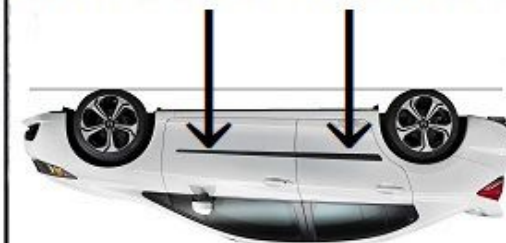

Honda Civic SD 2012-16

PU Side Mouldings

F-16/20

RH FRONT RH REAR

← FRONT

LH FRONT LH REAR

Degrease/entletten/degraisser/ontvetten
Alcohol/Alkohol/Alcool/Alcohol

1

20-40 °C

2

48h

5

3

4

ledere cm goed aandrukken !!
Press very carefully every cm !!
Sehr fest andrucken jeden cm !!

3 mm.