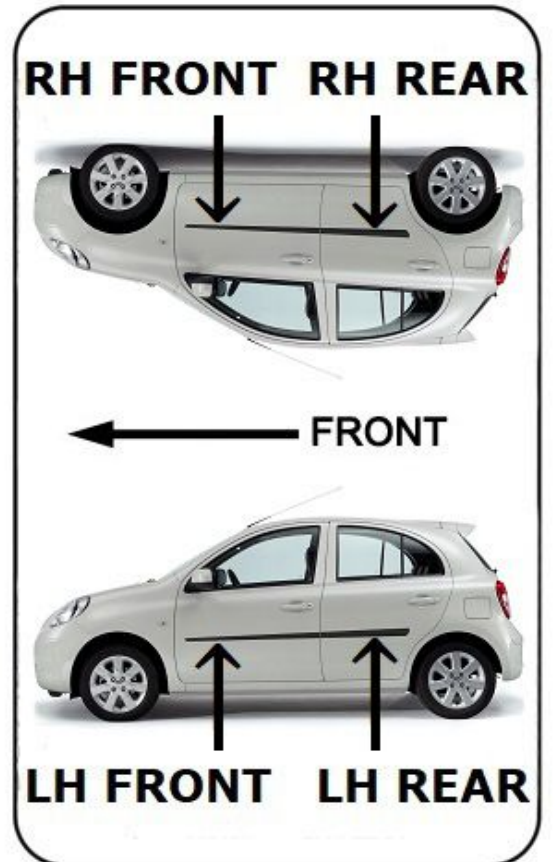

Nissan Micra k13 2010-16

PU Side Mouldings

F-14

ledere cm goed aandrukken !!
Press very carefully every cm !!
Sehr fest andrücken jeden cm !!