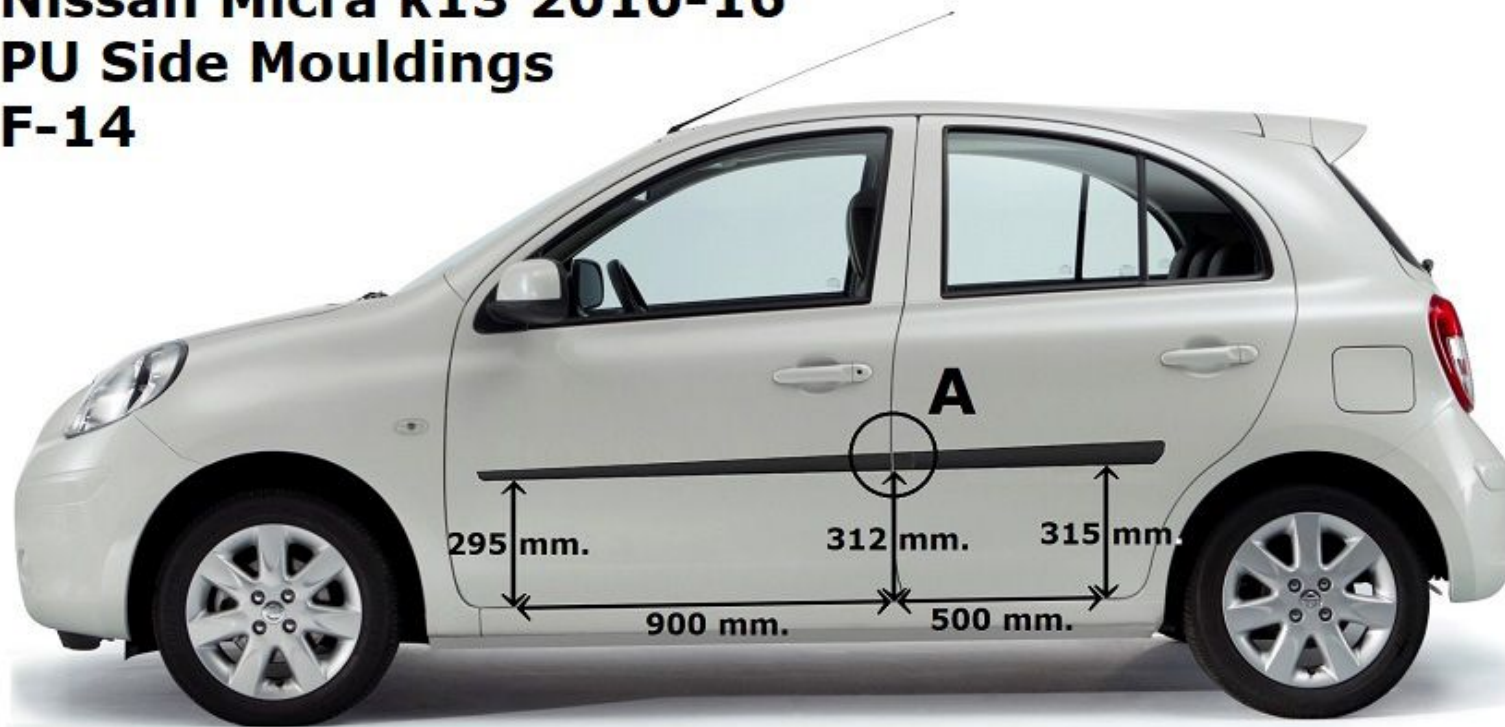

Nissan Micra k13 2010-16

PU Side Mouldings

F-14

ledere cm goed aandrukken !!
Press very carefully every cm !!
Sehr fest andrücken jeden cm !!