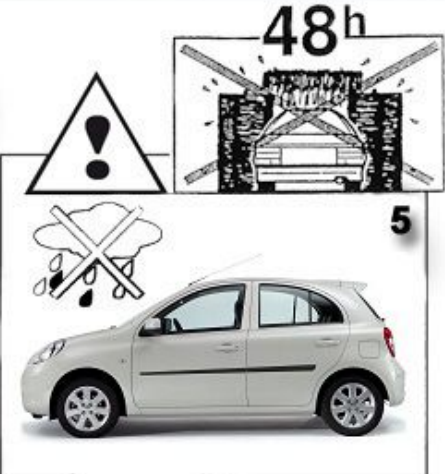

Nissan Micra k13 2010-16

PU Side Mouldings

F-14

ledere cm goed aandrukken !!
Press very carefully every cm !!
Sehr fest andrücken jeden cm !!