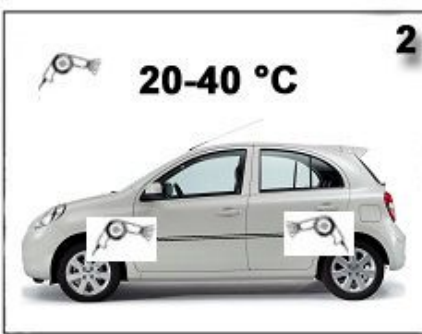

Nissan Micra k13 2010-16

PU Side Mouldings

F-14

ledere cm goed aandrukken !!
Press very carefully every cm !!
Sehr fest andrücken jeden cm !!