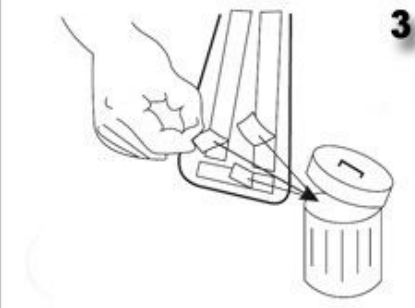

### F-14

2 mm. nad przetłoczeniem  
 2 mm. over the line  
 2 MM. über dem Strich

RH FRONT RH REAR

← FRONT

LH FRONT LH REAR

1  
 Degrease/entletten/degraisser/ontvetten  
 Alcohol/Alkohol/Alcool/Alcohol

2  
 20-40 °C

5

3

4

ledere cm goed aandrukken !!  
Press very carefully every cm !!  
Sehr fest andrücken jeden cm !!

2 mm.

A

4 mm.