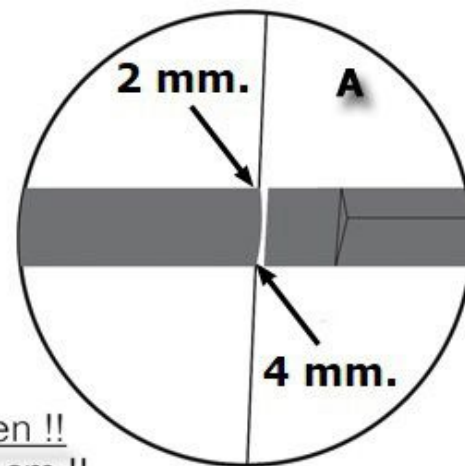

### F-14

2 mm. nad przetłoczeniem  
 2 mm. over the line  
 2 MM. über dem Strich

RH FRONT RH REAR

← FRONT

LH FRONT LH REAR

1  
 Degrease/entletten/degraisser/ontvetten  
 Alcohol/Alkohol/Alcool/Alcohol

2  
 20-40 °C

5

3

4

ledere cm goed aandrukken !!  
Press very carefully every cm !!  
Sehr fest andrücken jeden cm !!

2 mm.

A

4 mm.