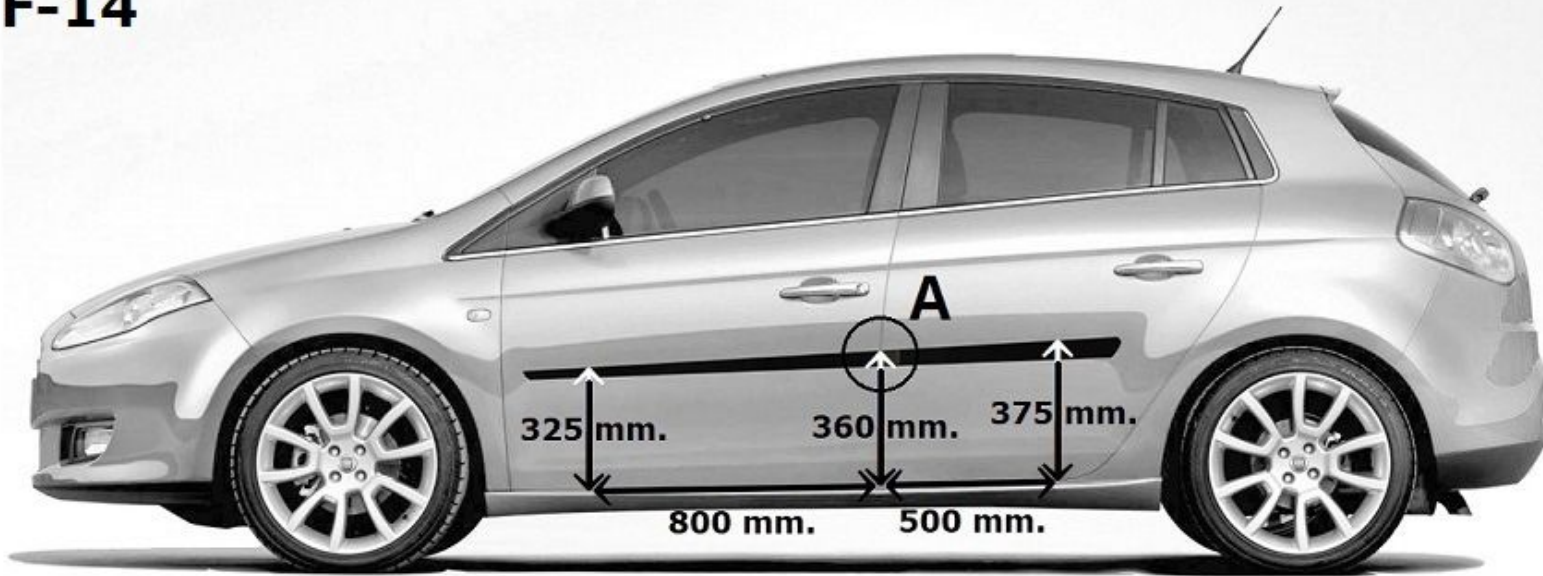

Fiat Bravo 5D 2007-11

PU Side Mouldings

F-14

ledere cm goed aandrukken !!
Press very carefully every cm !!
Sehr fest andrücken jeden cm !!