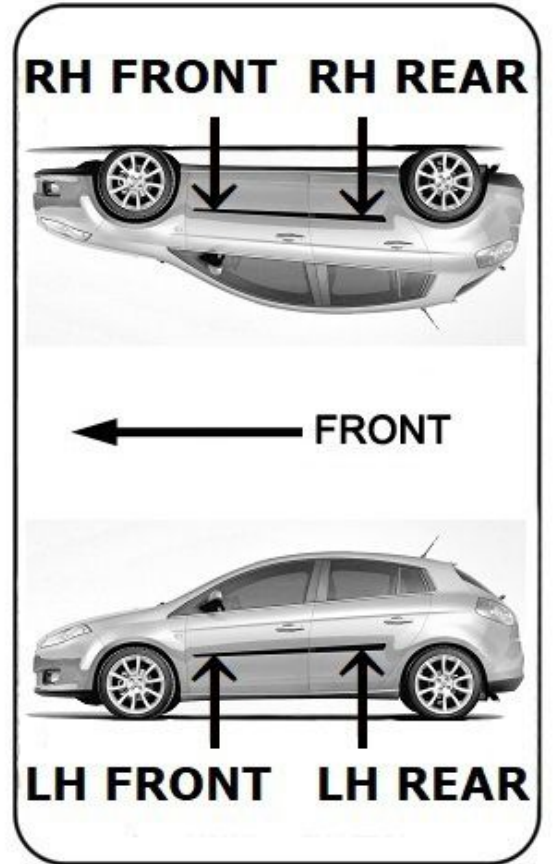

Fiat Bravo 5D 2007-11

PU Side Mouldings

F-14

ledere cm goed aandrukken !!
Press very carefully every cm !!
Sehr fest andrücken jeden cm !!