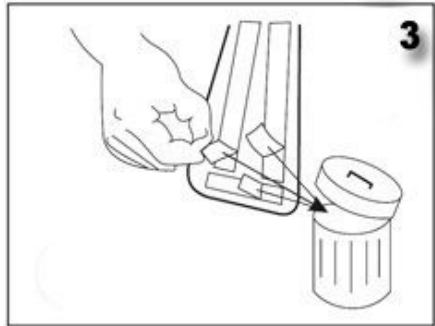

Fiat Bravo 5D 2007-11

PU Side Mouldings

F-14

ledere cm goed aandrukken !!
Press very carefully every cm !!
Sehr fest andrücken jeden cm !!