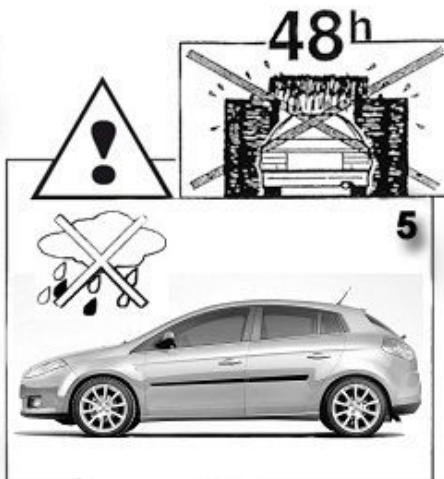

Fiat Bravo 5D 2007-11

PU Side Mouldings

F-14

ledere cm goed aandrukken !!
Press very carefully every cm !!
Sehr fest andrücken jeden cm !!