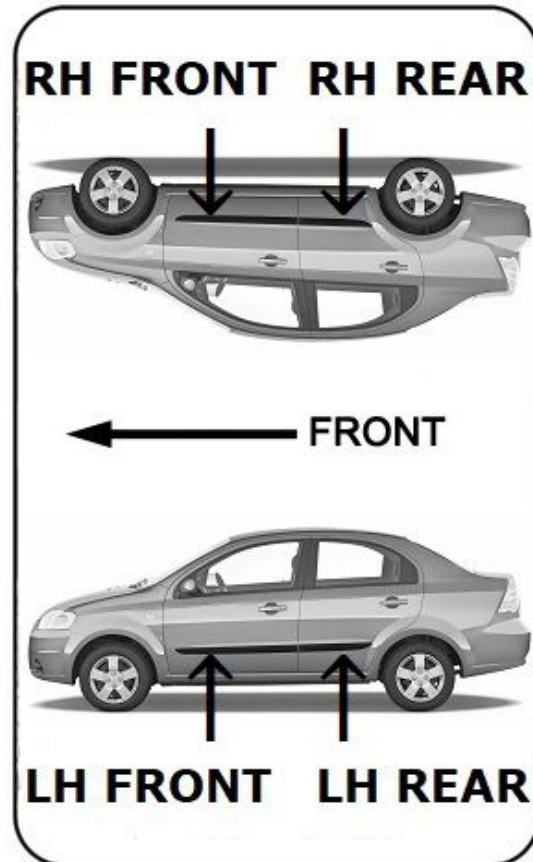

# Chevrolet Aveo Sedan 2006-10

### F-12

ledere cm goed aandrukken !!  
Press very carefully every cm !!  
Sehr fest andrucken jeden cm !!