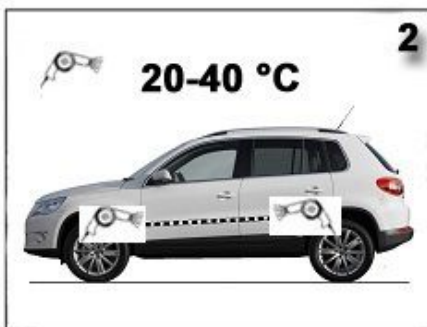

Volkswagen Tiguan 2007-15

PU Side Mouldings

F-11

ledere cm goed aandrukken !!
Press very carefully every cm !!
Sehr fest andrücken jeden cm !!