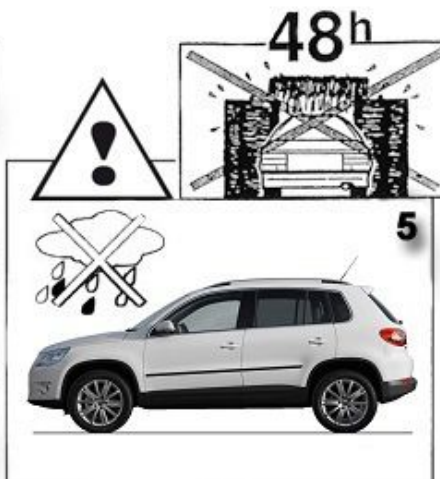

Volkswagen Tiguan 2007-15

PU Side Mouldings

F-11

ledere cm goed aandrukken !!
Press very carefully every cm !!
Sehr fest andrücken jeden cm !!