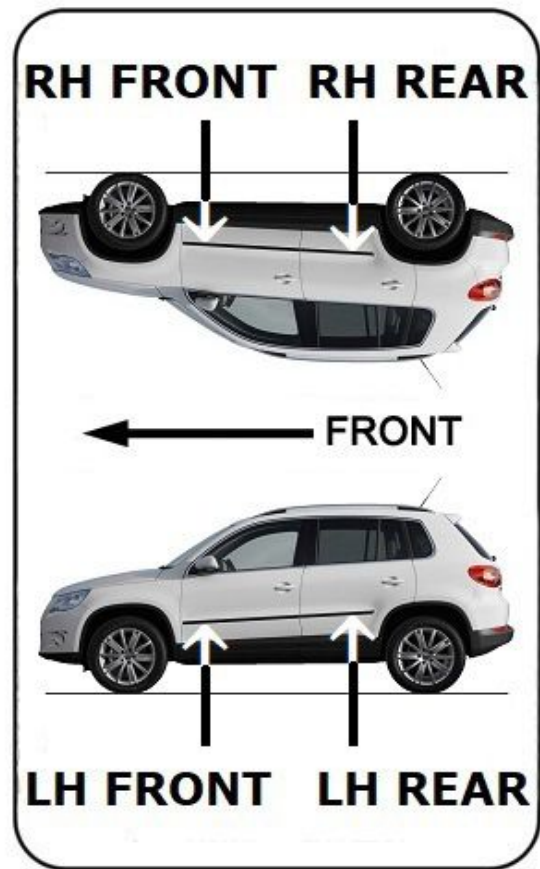

Volkswagen Tiguan 2007-15

PU Side Mouldings

F-11

ledere cm goed aandrukken !!
Press very carefully every cm !!
Sehr fest andrücken jeden cm !!