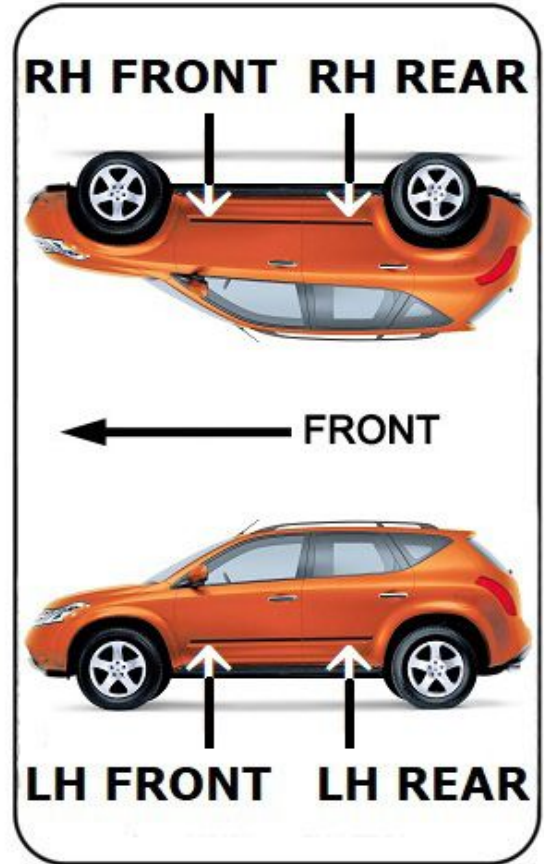

## PU Side Mouldings

F-11

nad przetłoczeniem  
over the line  
uber dem Strich

ledere cm goed aandrukken !!  
Press very carefully every cm !!  
Sehr fest andrucken jeden cm !!