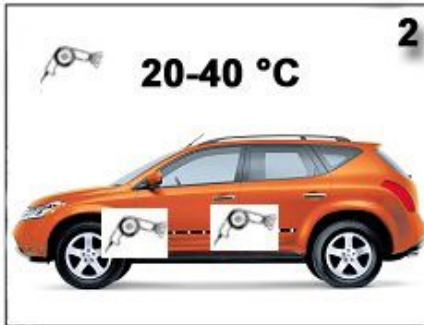

## PU Side Mouldings

F-11

nad przetłoczeniem  
over the line  
uber dem Strich

ledere cm goed aandrukken !!  
Press very carefully every cm !!  
Sehr fest andrucken jeden cm !!