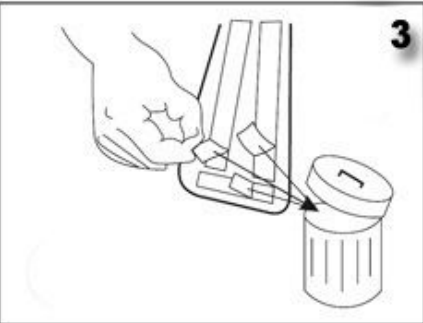

## PU Side Mouldings

F-11

nad przetłoczeniem  
over the line  
uber dem Strich

ledere cm goed aandrukken !!  
Press very carefully every cm !!  
Sehr fest andrucken jeden cm !!