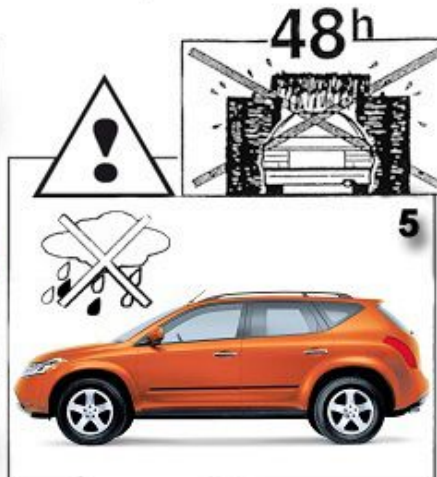

## PU Side Mouldings

F-11

nad przetłoczeniem  
over the line  
uber dem Strich

ledere cm goed aandrukken !!  
Press very carefully every cm !!  
Sehr fest andrucken jeden cm !!