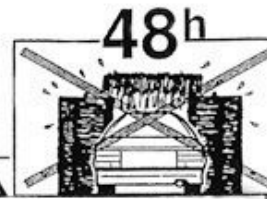

Fiat Croma 2005-07, FL 2007-12

PU Side Mouldings

F-11

nad przetłoczeniem
over the line
über dem Strich

RH FRONT RH REAR

← FRONT

LH FRONT LH REAR

1
Degrease/entletten/degraisser/ontvetten
Alcohol/Alkohol/Alcool/Alcohol

2
20-40 °C

5

3

4

ledere cm goed aandrukken !!
Press very carefully every cm !!
Sehr fest andrücken jeden cm !!

0-1 mm.

A

3-4 mm.