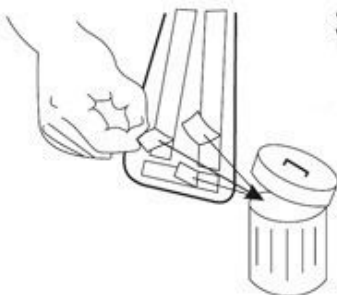

Fiat Croma 2005-07, FL 2007-12

PU Side Mouldings

F-11

nad przetłoczeniem
over the line
über dem Strich

RH FRONT RH REAR

← FRONT

LH FRONT LH REAR

1
Degrease/entletten/degraisser/ontvetten
Alcohol/Alkohol/Alcool/Alcohol

2
20-40 °C

5

3

4

ledere cm goed aandrukken !!
Press very carefully every cm !!
Sehr fest andrücken jeden cm !!

0-1 mm.

A

3-4 mm.