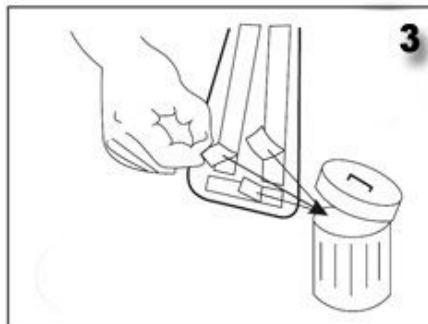

Chevrolet Cruze SW 2011-16

PU Side Mouldings

F-1

RH FRONT RH REAR

← FRONT

LH FRONT LH REAR

ledere cm goed aandrukken !!
Press very carefully every cm !!
Sehr fest andrücken jeden cm !!