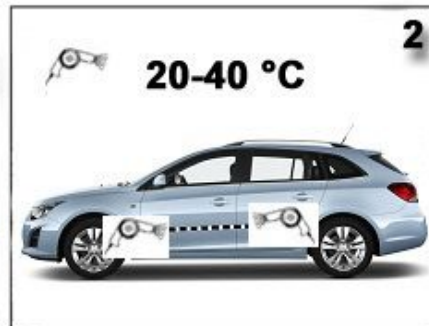

Chevrolet Cruze SW 2011-16

PU Side Mouldings

F-1

RH FRONT RH REAR

← FRONT

LH FRONT LH REAR

ledere cm goed aandrukken !!
Press very carefully every cm !!
Sehr fest andrücken jeden cm !!