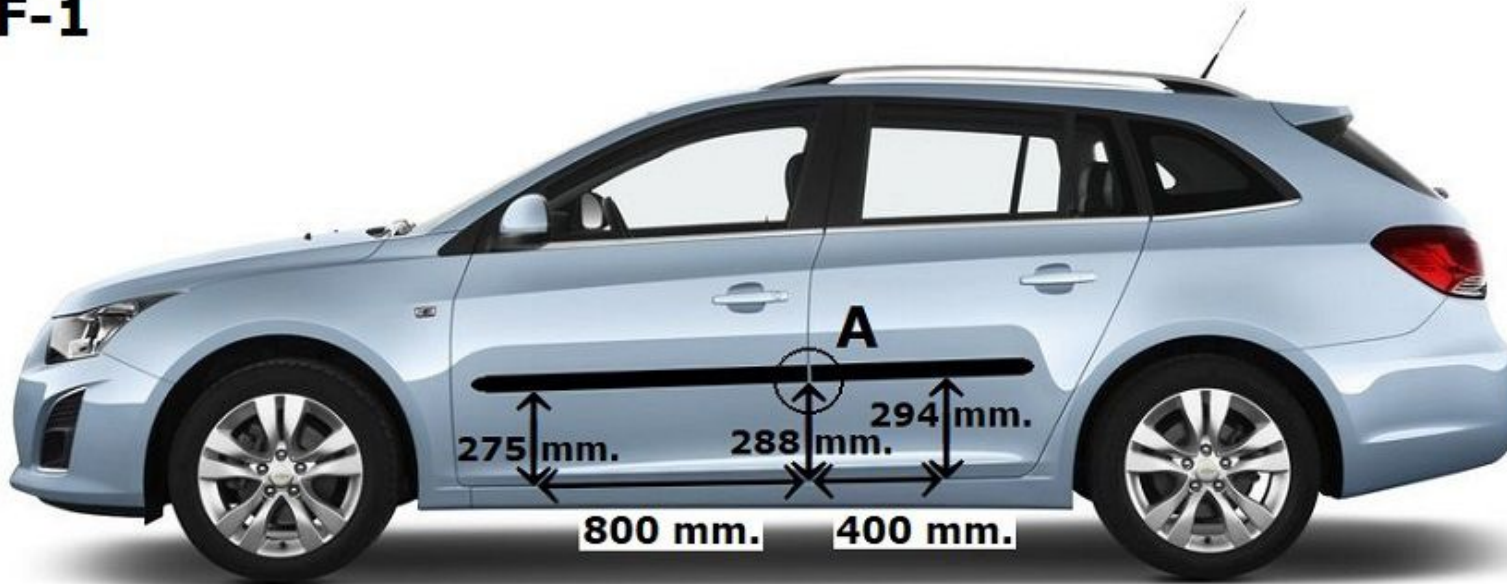

Chevrolet Cruze SW 2011-16

PU Side Mouldings

F-1

RH FRONT RH REAR

← FRONT

LH FRONT LH REAR

ledere cm goed aandrukken !!
Press very carefully every cm !!
Sehr fest andrücken jeden cm !!