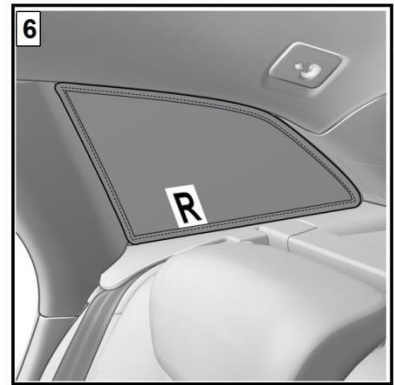

Sonniboy AUDI , Seitentüren hinten, Seitenfenster, Heckscheibe 0078390ABC

Audi A4 Avant 2016 >

Sonniboy AUDI Seitentüren hinten, Seitenfenster, Heckscheibe 0078390ABC

A4 Avant 2016 >

Hinweise zur Vermeidung von Fehlern beim Kleben

Recommendations for the prevention of errors during gluing

- Die zu verklebenden Oberflächen müssen sauber, trocken, fett- und staubfrei sein
The surfaces must be clean, dry, grease- and dust free
- Silikonhaltiges Cockpitspray ist unbedingt zu vermeiden
Cockpit spray which contains silicone has absolutely to be avoided
- Nach dem Reinigen mit dem Reinigungstuch darf erst nach vollständigen Abtrocknen verklebt werden
To be used only after complete drying and cleaning with cleaning cloth
- Die Oberflächentemperatur der Klebefläche soll während des Aushärtezeitraums (24 bis 48 Stunden) nicht unterhalb von 16°C und oberhalb von 35°C liegen. Direkte Sonneneinstrahlung ist im Aushärtezeitraum zu vermeiden
The surface temperature of the adhesive surface during curing time (24 to 48 hours) should not be below 16°C and not over 35°C. Direct sunlight should be avoided during curing time