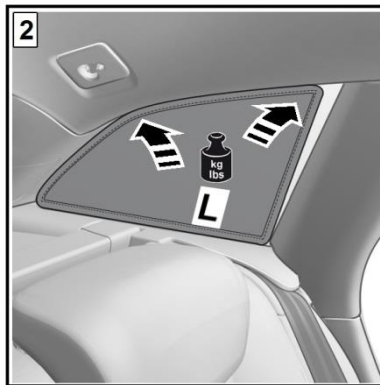

Sonniboy AUDI , Seitentüren hinten, Seitenfenster, Heckscheibe 0078390ABC

Audi A4 Avant 2016 >

Sonniboy AUDI Seitentüren hinten, Seitenfenster, Heckscheibe 0078390ABC

A4 Avant 2016 >

Hinweise zur Vermeidung von Fehlern beim Kleben

Recommendations for the prevention of errors during gluing

- Die zu verklebenden Oberflächen müssen sauber, trocken, fett- und staubfrei sein
The surfaces must be clean, dry, grease- and dust free
- Silikonhaltiges Cockpitspray ist unbedingt zu vermeiden
Cockpit spray which contains silicone has absolutely to be avoided
- Nach dem Reinigen mit dem Reinigungstuch darf erst nach vollständigen Abtrocknen verklebt werden
To be used only after complete drying and cleaning with cleaning cloth
- Die Oberflächentemperatur der Klebefläche soll während des Aushärtezeitraums (24 bis 48 Stunden) nicht unterhalb von 16°C und oberhalb von 35°C liegen. Direkte Sonneneinstrahlung ist im Aushärtezeitraum zu vermeiden
The surface temperature of the adhesive surface during curing time (24 to 48 hours) should not be below 16°C and not over 35°C. Direct sunlight should be avoided during curing time

- Der Klebhalter sollte beim Ankleben mindestens 30 Sekunden fest angedrückt werden
The adhesive holders should be pressed firmly for 30 seconds during gluing.
- Die vollständige Klebekraft wird erst nach 48 Stunden erreicht
Full adhesion is reached after 48 hours only
- Der Sonnenschutz darf erst nach Erreichen der vollständigen Klebekraft eingebaut werden und muss spannungsfrei zwischen den Clips fixiert sein
The Sonniboy has to be installed only after reaching the full bond strength and has to be fixed without tension between the clips