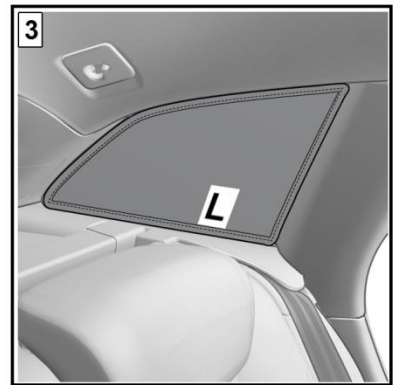

Sonniboy AUDI , Seitentüren hinten, Seitenfenster, Heckscheibe 0078390ABC

Audi A4 Avant 2016 >

Sonniboy AUDI Seitentüren hinten, Seitenfenster, Heckscheibe 0078390ABC

A4 Avant 2016 >

Hinweise zur Vermeidung von Fehlern beim Kleben

Recommendations for the prevention of errors during gluing

- Die zu verklebenden Oberflächen müssen sauber, trocken, fett- und staubfrei sein
The surfaces must be clean, dry, grease- and dust free
- Silikonhaltiges Cockpitspray ist unbedingt zu vermeiden
Cockpit spray which contains silicone has absolutely to be avoided
- Nach dem Reinigen mit dem Reinigungstuch darf erst nach vollständigen Abtrocknen verklebt werden
To be used only after complete drying and cleaning with cleaning cloth
- Die Oberflächentemperatur der Klebefläche soll während des Aushärtezeitraums (24 bis 48 Stunden) nicht unterhalb von 16°C und oberhalb von 35°C liegen. Direkte Sonneneinstrahlung ist im Aushärtezeitraum zu vermeiden
The surface temperature of the adhesive surface during curing time (24 to 48 hours) should not be below 16°C and not over 35°C. Direct sunlight should be avoided during curing time

- Der Klebhalter sollte beim Ankleben mindestens 30 Sekunden fest angedrückt werden
The adhesive holders should be pressed firmly for 30 seconds during gluing.
- Die vollständige Klebekraft wird erst nach 48 Stunden erreicht
Full adhesion is reached after 48 hours only
- Der Sonnenschutz darf erst nach Erreichen der vollständigen Klebekraft eingebaut werden und muss spannungsfrei zwischen den Clips fixiert sein
The Sonniboy has to be installed only after reaching the full bond strength and has to be fixed without tension between the clips