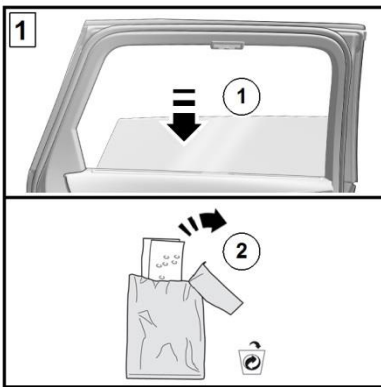

Sonniboy AUDI , Seitentüren hinten, Seitenfenster, Heckscheibe 0078390ABC

Audi A4 Avant 2016 >

Sonniboy AUDI Seitentüren hinten, Seitenfenster, Heckscheibe 0078390ABC

A4 Avant 2016 >

Hinweise zur Vermeidung von Fehlern beim Kleben

Recommendations for the prevention of errors during gluing

- Die zu verklebenden Oberflächen müssen sauber, trocken, fett- und staubfrei sein
The surfaces must be clean, dry, grease- and dust free
- Silikonhaltiges Cockpitspray ist unbedingt zu vermeiden
Cockpit spray which contains silicone has absolutely to be avoided
- Nach dem Reinigen mit dem Reinigungstuch darf erst nach vollständigen Abtrocknen verklebt werden
To be used only after complete drying and cleaning with cleaning cloth
- Die Oberflächentemperatur der Klebefläche soll während des Aushärtezeitraums (24 bis 48 Stunden) nicht unterhalb von 16°C und oberhalb von 35°C liegen. Direkte Sonneneinstrahlung ist im Aushärtezeitraum zu vermeiden
The surface temperature of the adhesive surface during curing time (24 to 48 hours) should not be below 16°C and not over 35°C. Direct sunlight should be avoided during curing time