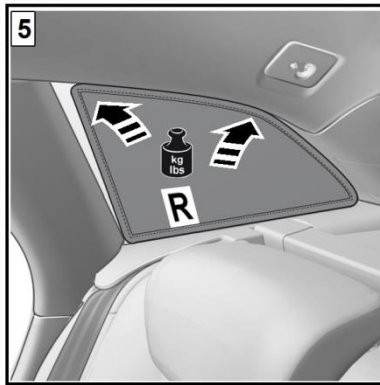

Sonniboy AUDI , Seitentüren hinten, Seitenfenster, Heckscheibe 0078390ABC

Audi A4 Avant 2016 >

Sonniboy AUDI Seitentüren hinten, Seitenfenster, Heckscheibe 0078390ABC

A4 Avant 2016 >

Hinweise zur Vermeidung von Fehlern beim Kleben

Recommendations for the prevention of errors during gluing

- Die zu verklebenden Oberflächen müssen sauber, trocken, fett- und staubfrei sein
The surfaces must be clean, dry, grease- and dust free
- Silikonhaltiges Cockpitspray ist unbedingt zu vermeiden
Cockpit spray which contains silicone has absolutely to be avoided
- Nach dem Reinigen mit dem Reinigungstuch darf erst nach vollständigen Abtrocknen verklebt werden
To be used only after complete drying and cleaning with cleaning cloth
- Die Oberflächentemperatur der Klebefläche soll während des Aushärtezeitraums (24 bis 48 Stunden) nicht unterhalb von 16°C und oberhalb von 35°C liegen. Direkte Sonneneinstrahlung ist im Aushärtezeitraum zu vermeiden
The surface temperature of the adhesive surface during curing time (24 to 48 hours) should not be below 16°C and not over 35°C. Direct sunlight should be avoided during curing time

- Der Klebhalter sollte beim Ankleben mindestens 30 Sekunden fest angedrückt werden
The adhesive holders should be pressed firmly for 30 seconds during gluing.
- Die vollständige Klebekraft wird erst nach 48 Stunden erreicht
Full adhesion is reached after 48 hours only
- Der Sonnenschutz darf erst nach Erreichen der vollständigen Klebekraft eingebaut werden und muss spannungsfrei zwischen den Clips fixiert sein
The Sonniboy has to be installed only after reaching the full bond strength and has to be fixed without tension between the clips