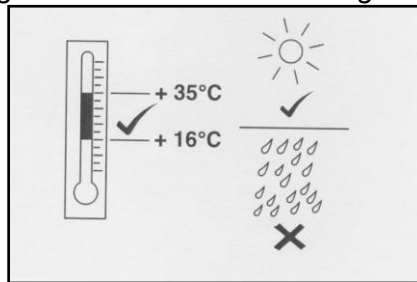

Sonniboy AUDI , Seitentüren hinten, Seitenfenster, Heckscheibe 0078390ABC

Audi A4 Avant 2016 >

Sonniboy AUDI Seitentüren hinten, Seitenfenster, Heckscheibe 0078390ABC

A4 Avant 2016 >

Hinweise zur Vermeidung von Fehlern beim Kleben

Recommendations for the prevention of errors during gluing

- Die zu verklebenden Oberflächen müssen sauber, trocken, fett- und staubfrei sein
The surfaces must be clean, dry, grease- and dust free
- Silikonhaltiges Cockpitspray ist unbedingt zu vermeiden
Cockpit spray which contains silicone has absolutely to be avoided
- Nach dem Reinigen mit dem Reinigungstuch darf erst nach vollständigen Abtrocknen verklebt werden
To be used only after complete drying and cleaning with cleaning cloth
- Die Oberflächentemperatur der Klebefläche soll während des Aushärtezeitraums (24 bis 48 Stunden) nicht unterhalb von 16°C und oberhalb von 35°C liegen. Direkte Sonneneinstrahlung ist im Aushärtezeitraum zu vermeiden
The surface temperature of the adhesive surface during curing time (24 to 48 hours) should not be below 16°C and not over 35°C. Direct sunlight should be avoided during curing time

- Der Klebhalter sollte beim Ankleben mindestens 30 Sekunden fest angedrückt werden
The adhesive holders should be pressed firmly for 30 seconds during gluing.
- Die vollständige Klebekraft wird erst nach 48 Stunden erreicht
Full adhesion is reached after 48 hours only
- Der Sonnenschutz darf erst nach Erreichen der vollständigen Klebekraft eingebaut werden und muss spannungsfrei zwischen den Clips fixiert sein
The Sonniboy has to be installed only after reaching the full bond strength and has to be fixed without tension between the clips