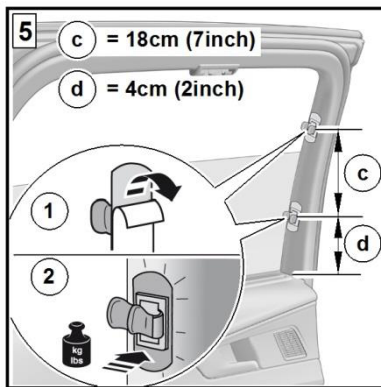

A4 Avant 2016 >