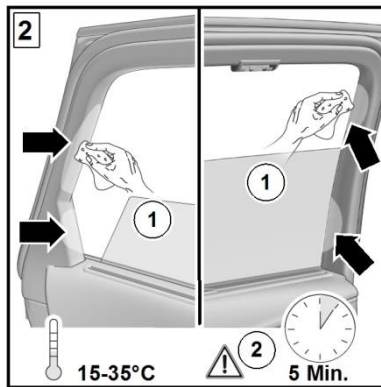

Sonniboy AUDI , Seitentüren hinten, Seitenfenster, Heckscheibe 0078390ABC

Audi A4 Avant 2016 >

Sonniboy AUDI Seitentüren hinten, Seitenfenster, Heckscheibe 0078390ABC

A4 Avant 2016 >

Hinweise zur Vermeidung von Fehlern beim Kleben

Recommendations for the prevention of errors during gluing

- Die zu verklebenden Oberflächen müssen sauber, trocken, fett- und staubfrei sein
The surfaces must be clean, dry, grease- and dust free
- Silikonhaltiges Cockpitspray ist unbedingt zu vermeiden
Cockpit spray which contains silicone has absolutely to be avoided
- Nach dem Reinigen mit dem Reinigungstuch darf erst nach vollständigen Abtrocknen verklebt werden
To be used only after complete drying and cleaning with cleaning cloth
- Die Oberflächentemperatur der Klebefläche soll während des Aushärtezeitraums (24 bis 48 Stunden) nicht unterhalb von 16°C und oberhalb von 35°C liegen. Direkte Sonneneinstrahlung ist im Aushärtezeitraum zu vermeiden
The surface temperature of the adhesive surface during curing time (24 to 48 hours) should not be below 16°C and not over 35°C. Direct sunlight should be avoided during curing time