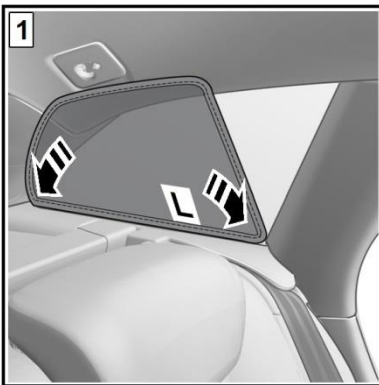

Sonniboy AUDI , Seitentüren hinten, Seitenfenster, Heckscheibe 0078390ABC

Audi A4 Avant 2016 >

Sonniboy AUDI Seitentüren hinten, Seitenfenster, Heckscheibe 0078390ABC

A4 Avant 2016 >

Hinweise zur Vermeidung von Fehlern beim Kleben

Recommendations for the prevention of errors during gluing

- Die zu verklebenden Oberflächen müssen sauber, trocken, fett- und staubfrei sein
The surfaces must be clean, dry, grease- and dust free
- Silikonhaltiges Cockpitspray ist unbedingt zu vermeiden
Cockpit spray which contains silicone has absolutely to be avoided
- Nach dem Reinigen mit dem Reinigungstuch darf erst nach vollständigen Abtrocknen verklebt werden
To be used only after complete drying and cleaning with cleaning cloth
- Die Oberflächentemperatur der Klebefläche soll während des Aushärtezeitraums (24 bis 48 Stunden) nicht unterhalb von 16°C und oberhalb von 35°C liegen. Direkte Sonneneinstrahlung ist im Aushärtezeitraum zu vermeiden
The surface temperature of the adhesive surface during curing time (24 to 48 hours) should not be below 16°C and not over 35°C. Direct sunlight should be avoided during curing time

- Der Klebhalter sollte beim Ankleben mindestens 30 Sekunden fest angedrückt werden
The adhesive holders should be pressed firmly for 30 seconds during gluing.
- Die vollständige Klebekraft wird erst nach 48 Stunden erreicht
Full adhesion is reached after 48 hours only
- Der Sonnenschutz darf erst nach Erreichen der vollständigen Klebekraft eingebaut werden und muss spannungsfrei zwischen den Clips fixiert sein
The Sonniboy has to be installed only after reaching the full bond strength and has to be fixed without tension between the clips