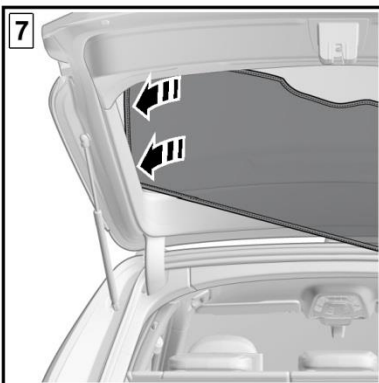

Sonniboy AUDI , Seitentüren hinten, Seitenfenster, Heckscheibe 0078390ABC

Audi A4 Avant 2016 >

Sonniboy AUDI Seitentüren hinten, Seitenfenster, Heckscheibe 0078390ABC

A4 Avant 2016 >

Hinweise zur Vermeidung von Fehlern beim Kleben

Recommendations for the prevention of errors during gluing

- Die zu verklebenden Oberflächen müssen sauber, trocken, fett- und staubfrei sein
The surfaces must be clean, dry, grease- and dust free
- Silikonhaltiges Cockpitspray ist unbedingt zu vermeiden
Cockpit spray which contains silicone has absolutely to be avoided
- Nach dem Reinigen mit dem Reinigungstuch darf erst nach vollständigen Abtrocknen verklebt werden
To be used only after complete drying and cleaning with cleaning cloth
- Die Oberflächentemperatur der Klebefläche soll während des Aushärtezeitraums (24 bis 48 Stunden) nicht unterhalb von 16°C und oberhalb von 35°C liegen. Direkte Sonneneinstrahlung ist im Aushärtezeitraum zu vermeiden
The surface temperature of the adhesive surface during curing time (24 to 48 hours) should not be below 16°C and not over 35°C. Direct sunlight should be avoided during curing time