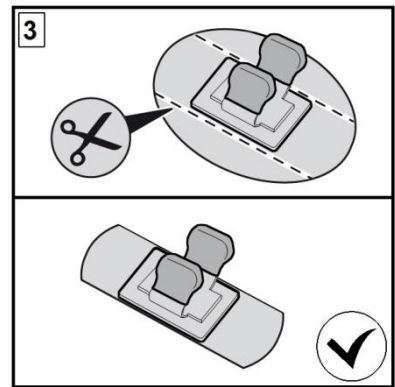

A4 Avant 2016 >