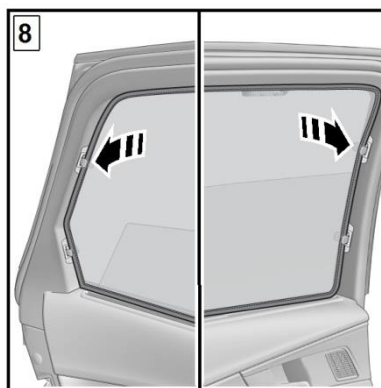

Sonniboy AUDI , Seitentüren hinten, Seitenfenster, Heckscheibe 0078390ABC

Audi A4 Avant 2016 >

Sonniboy AUDI Seitentüren hinten, Seitenfenster, Heckscheibe 0078390ABC

A4 Avant 2016 >

Hinweise zur Vermeidung von Fehlern beim Kleben

Recommendations for the prevention of errors during gluing

- Die zu verklebenden Oberflächen müssen sauber, trocken, fett- und staubfrei sein
The surfaces must be clean, dry, grease- and dust free
- Silikonhaltiges Cockpitspray ist unbedingt zu vermeiden
Cockpit spray which contains silicone has absolutely to be avoided
- Nach dem Reinigen mit dem Reinigungstuch darf erst nach vollständigen Abtrocknen verklebt werden
To be used only after complete drying and cleaning with cleaning cloth
- Die Oberflächentemperatur der Klebefläche soll während des Aushärtezeitraums (24 bis 48 Stunden) nicht unterhalb von 16°C und oberhalb von 35°C liegen. Direkte Sonneneinstrahlung ist im Aushärtezeitraum zu vermeiden
The surface temperature of the adhesive surface during curing time (24 to 48 hours) should not be below 16°C and not over 35°C. Direct sunlight should be avoided during curing time