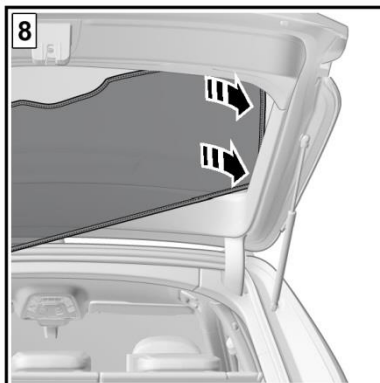

Sonniboy AUDI , Seitentüren hinten, Seitenfenster, Heckscheibe 0078390ABC

Audi A4 Avant 2016 >

Sonniboy AUDI Seitentüren hinten, Seitenfenster, Heckscheibe 0078390ABC

A4 Avant 2016 >

Hinweise zur Vermeidung von Fehlern beim Kleben

Recommendations for the prevention of errors during gluing

- Die zu verklebenden Oberflächen müssen sauber, trocken, fett- und staubfrei sein
The surfaces must be clean, dry, grease- and dust free
- Silikonhaltiges Cockpitspray ist unbedingt zu vermeiden
Cockpit spray which contains silicone has absolutely to be avoided
- Nach dem Reinigen mit dem Reinigungstuch darf erst nach vollständigen Abtrocknen verklebt werden
To be used only after complete drying and cleaning with cleaning cloth
- Die Oberflächentemperatur der Klebefläche soll während des Aushärtezeitraums (24 bis 48 Stunden) nicht unterhalb von 16°C und oberhalb von 35°C liegen. Direkte Sonneneinstrahlung ist im Aushärtezeitraum zu vermeiden
The surface temperature of the adhesive surface during curing time (24 to 48 hours) should not be below 16°C and not over 35°C. Direct sunlight should be avoided during curing time