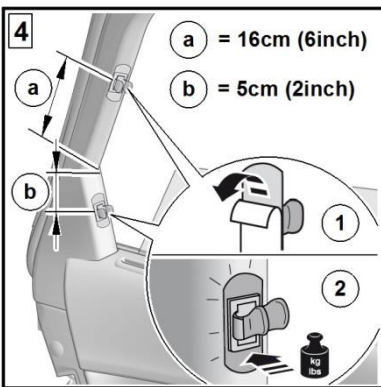

A4 Avant 2016 >