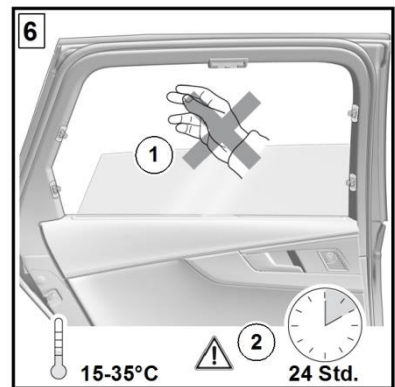

Sonniboy AUDI , Seitentüren hinten, Seitenfenster, Heckscheibe 0078390ABC

Audi A4 Avant 2016 >

Sonniboy AUDI Seitentüren hinten, Seitenfenster, Heckscheibe 0078390ABC

A4 Avant 2016 >

Hinweise zur Vermeidung von Fehlern beim Kleben

Recommendations for the prevention of errors during gluing

- Die zu verklebenden Oberflächen müssen sauber, trocken, fett- und staubfrei sein
The surfaces must be clean, dry, grease- and dust free
- Silikonhaltiges Cockpitspray ist unbedingt zu vermeiden
Cockpit spray which contains silicone has absolutely to be avoided
- Nach dem Reinigen mit dem Reinigungstuch darf erst nach vollständigen Abtrocknen verklebt werden
To be used only after complete drying and cleaning with cleaning cloth
- Die Oberflächentemperatur der Klebefläche soll während des Aushärtezeitraums (24 bis 48 Stunden) nicht unterhalb von 16°C und oberhalb von 35°C liegen. Direkte Sonneneinstrahlung ist im Aushärtezeitraum zu vermeiden
The surface temperature of the adhesive surface during curing time (24 to 48 hours) should not be below 16°C and not over 35°C. Direct sunlight should be avoided during curing time

- Der Klebhalter sollte beim Ankleben mindestens 30 Sekunden fest angedrückt werden
The adhesive holders should be pressed firmly for 30 seconds during gluing.
- Die vollständige Klebekraft wird erst nach 48 Stunden erreicht
Full adhesion is reached after 48 hours only
- Der Sonnenschutz darf erst nach Erreichen der vollständigen Klebekraft eingebaut werden und muss spannungsfrei zwischen den Clips fixiert sein
The Sonniboy has to be installed only after reaching the full bond strength and has to be fixed without tension between the clips