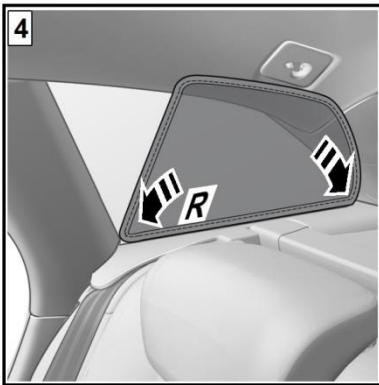

Sonniboy AUDI , Seitentüren hinten, Seitenfenster, Heckscheibe 0078390ABC

Audi A4 Avant 2016 >

Sonniboy AUDI Seitentüren hinten, Seitenfenster, Heckscheibe 0078390ABC

A4 Avant 2016 >

Hinweise zur Vermeidung von Fehlern beim Kleben

Recommendations for the prevention of errors during gluing

- Die zu verklebenden Oberflächen müssen sauber, trocken, fett- und staubfrei sein
The surfaces must be clean, dry, grease- and dust free
- Silikonhaltiges Cockpitspray ist unbedingt zu vermeiden
Cockpit spray which contains silicone has absolutely to be avoided
- Nach dem Reinigen mit dem Reinigungstuch darf erst nach vollständigen Abtrocknen verklebt werden
To be used only after complete drying and cleaning with cleaning cloth
- Die Oberflächentemperatur der Klebefläche soll während des Aushärtezeitraums (24 bis 48 Stunden) nicht unterhalb von 16°C und oberhalb von 35°C liegen. Direkte Sonneneinstrahlung ist im Aushärtezeitraum zu vermeiden
The surface temperature of the adhesive surface during curing time (24 to 48 hours) should not be below 16°C and not over 35°C. Direct sunlight should be avoided during curing time

- Der Klebhalter sollte beim Ankleben mindestens 30 Sekunden fest angedrückt werden
The adhesive holders should be pressed firmly for 30 seconds during gluing.
- Die vollständige Klebekraft wird erst nach 48 Stunden erreicht
Full adhesion is reached after 48 hours only
- Der Sonnenschutz darf erst nach Erreichen der vollständigen Klebekraft eingebaut werden und muss spannungsfrei zwischen den Clips fixiert sein
The Sonniboy has to be installed only after reaching the full bond strength and has to be fixed without tension between the clips