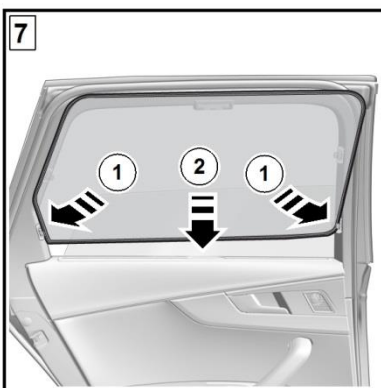

Sonniboy AUDI , Seitentüren hinten, Seitenfenster, Heckscheibe 0078390ABC

Audi A4 Avant 2016 >

Sonniboy AUDI Seitentüren hinten, Seitenfenster, Heckscheibe 0078390ABC

A4 Avant 2016 >

Hinweise zur Vermeidung von Fehlern beim Kleben

Recommendations for the prevention of errors during gluing

- Die zu verklebenden Oberflächen müssen sauber, trocken, fett- und staubfrei sein
The surfaces must be clean, dry, grease- and dust free
- Silikonhaltiges Cockpitspray ist unbedingt zu vermeiden
Cockpit spray which contains silicone has absolutely to be avoided
- Nach dem Reinigen mit dem Reinigungstuch darf erst nach vollständigen Abtrocknen verklebt werden
To be used only after complete drying and cleaning with cleaning cloth
- Die Oberflächentemperatur der Klebefläche soll während des Aushärtezeitraums (24 bis 48 Stunden) nicht unterhalb von 16°C und oberhalb von 35°C liegen. Direkte Sonneneinstrahlung ist im Aushärtezeitraum zu vermeiden
The surface temperature of the adhesive surface during curing time (24 to 48 hours) should not be below 16°C and not over 35°C. Direct sunlight should be avoided during curing time

- Der Klebhalter sollte beim Ankleben mindestens 30 Sekunden fest angedrückt werden
The adhesive holders should be pressed firmly for 30 seconds during gluing.
- Die vollständige Klebekraft wird erst nach 48 Stunden erreicht
Full adhesion is reached after 48 hours only
- Der Sonnenschutz darf erst nach Erreichen der vollständigen Klebekraft eingebaut werden und muss spannungsfrei zwischen den Clips fixiert sein
The Sonniboy has to be installed only after reaching the full bond strength and has to be fixed without tension between the clips