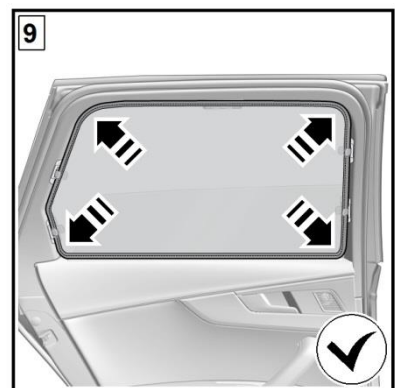

Sonniboy AUDI , Seitentüren hinten, Seitenfenster, Heckscheibe 0078390ABC

Audi A4 Avant 2016 >

Sonniboy AUDI Seitentüren hinten, Seitenfenster, Heckscheibe 0078390ABC

A4 Avant 2016 >

Hinweise zur Vermeidung von Fehlern beim Kleben

Recommendations for the prevention of errors during gluing

- Die zu verklebenden Oberflächen müssen sauber, trocken, fett- und staubfrei sein
The surfaces must be clean, dry, grease- and dust free
- Silikonhaltiges Cockpitspray ist unbedingt zu vermeiden
Cockpit spray which contains silicone has absolutely to be avoided
- Nach dem Reinigen mit dem Reinigungstuch darf erst nach vollständigen Abtrocknen verklebt werden
To be used only after complete drying and cleaning with cleaning cloth
- Die Oberflächentemperatur der Klebefläche soll während des Aushärtezeitraums (24 bis 48 Stunden) nicht unterhalb von 16°C und oberhalb von 35°C liegen. Direkte Sonneneinstrahlung ist im Aushärtezeitraum zu vermeiden
The surface temperature of the adhesive surface during curing time (24 to 48 hours) should not be below 16°C and not over 35°C. Direct sunlight should be avoided during curing time