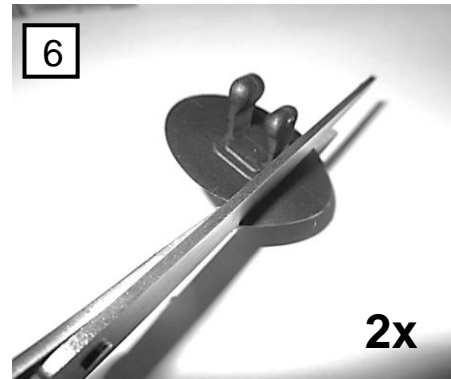

Hier leicht drücken,  
dann lässt sich der Clip B leicht zwischen  
Verkleidung und Scheibe stecken !

Press here easily,  
then the clip B can be easily between  
plastic trim and window install!

**C**

↓ 1x Left (AL)  
↓ 1x Right (AR)

**D**

↓ 4x

**E**

↓ 2x

**B**

↓ 2x

**G**

↓ 1x

**5**

**6**

**6A**

**2x**

**D**

↓ Left 1x  
↓ Right 1x

**2x**

**D**