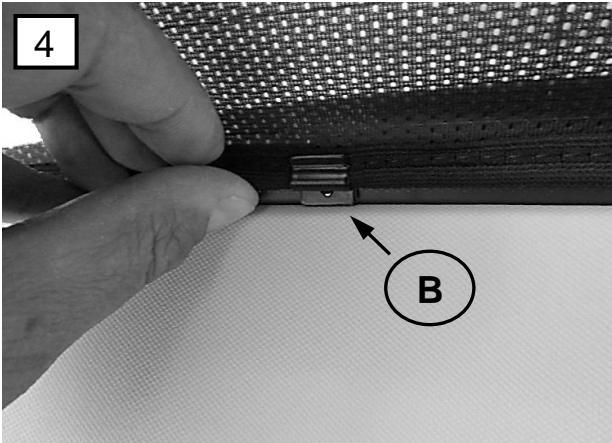

Es importante que lea con atención todas las instrucciones y que las entienda perfectamente antes de iniciar la instalación.

1

1A

2

3

4

4A

4B

Hier leicht drücken,  
dann lässt sich der Clip B leicht zwischen  
Verkleidung und Scheibe stecken !

Press here easily,  
then the clip B can be easily between  
plastic trim and window install!

**C**

↓ 1x Left (AL)  
↓ 1x Right (AR)