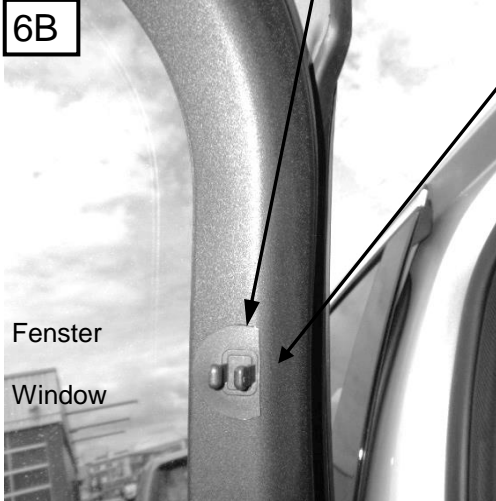

Hier leicht drücken,  
dann lässt sich der Clip B leicht zwischen  
Verkleidung und Scheibe stecken !

Press here easily,  
then the clip B can be easily between  
plastic trim and window install!

**C**

↓ 1x Left (AL)  
↓ 1x Right (AR)

**5**

**6**

**6A**

**2x**

**D**

↓ Left 1x  
↓ Right 1x

**2x**

**D**

↓ Left 1x  
↓ Right 1x

**6B**

**6C**