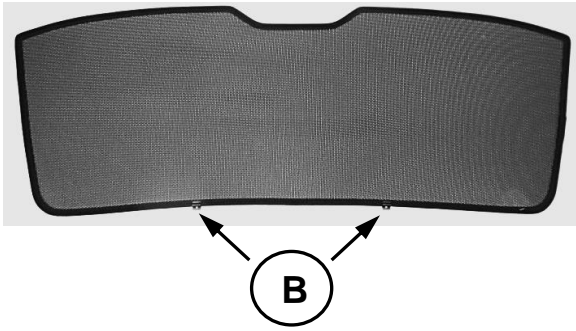

1

1A

2

3

4

4A

4B

Hier leicht drücken,
dann lässt sich der Clip B leicht zwischen
Verkleidung und Scheibe stecken !

Press here easily,
then the clip B can be easily between
plastic trim and window install!