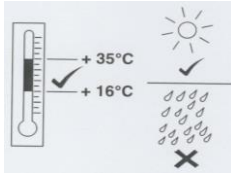

Hier leicht drücken,  
dann lässt sich der Clip B leicht zwischen  
Verkleidung und Scheibe stecken !

Press here easily,  
then the clip B can be easily between  
plastic trim and window install!

**C**

↓ 1x Left (AL)  
↓ 1x Right (AR)

**D**

↓ 4x

**E**

↓ 2x

**B**

↓ 2x

**G**

↓ 1x

**5**

**6**

**6A**

**2x**

**D**

↓ Left 1x  
↓ Right 1x

**2x**

**D**