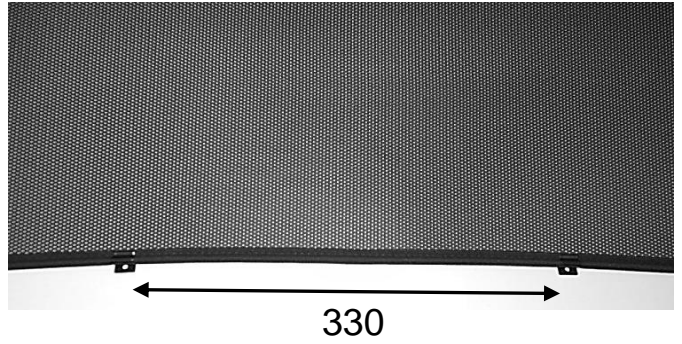

1

1A

2

3

4

4A

4B

Hier leicht drücken,
dann lässt sich der Clip B leicht zwischen
Verkleidung und Scheibe stecken !

Press here easily,
then the clip B can be easily between
plastic trim and window install!