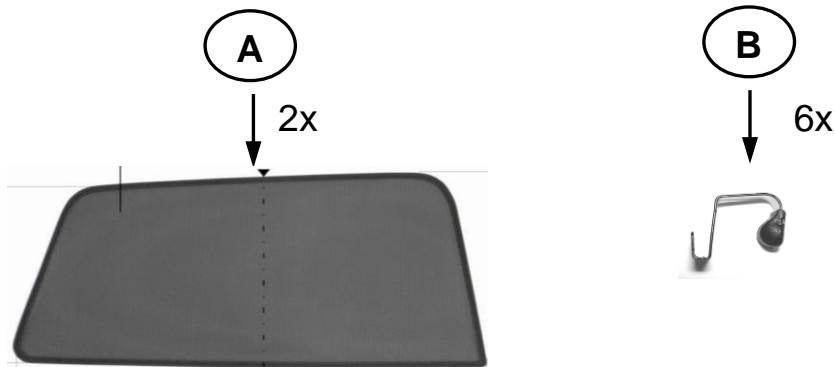

Einbauanleitung
 Installation instructions
 Instructions de montage
 Instrucciones de montaje

9727

Sonniboy Dacia Sandero II / Stepway II 5-door , Tür hinten Left & Right, Heckscheibe
 ab 2013- →
 0078373AC