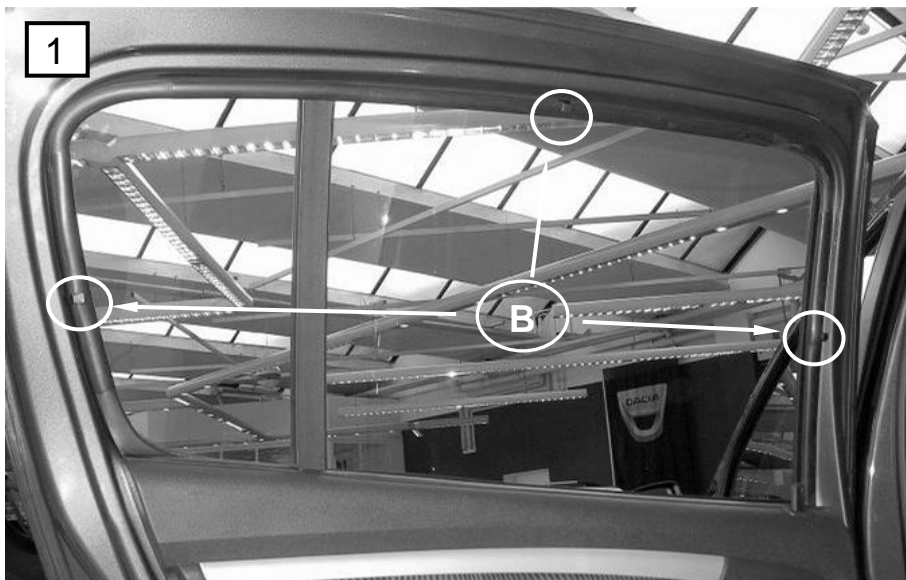

Einbauanleitung
 Installation instructions
 Instructions de montage
 Instrucciones de montaje

9727

Sonniboy Dacia Sandero II / Stepway II 5-door , Tür hinten Left & Right, Heckscheibe
 ab 2013- →
 0078373AC