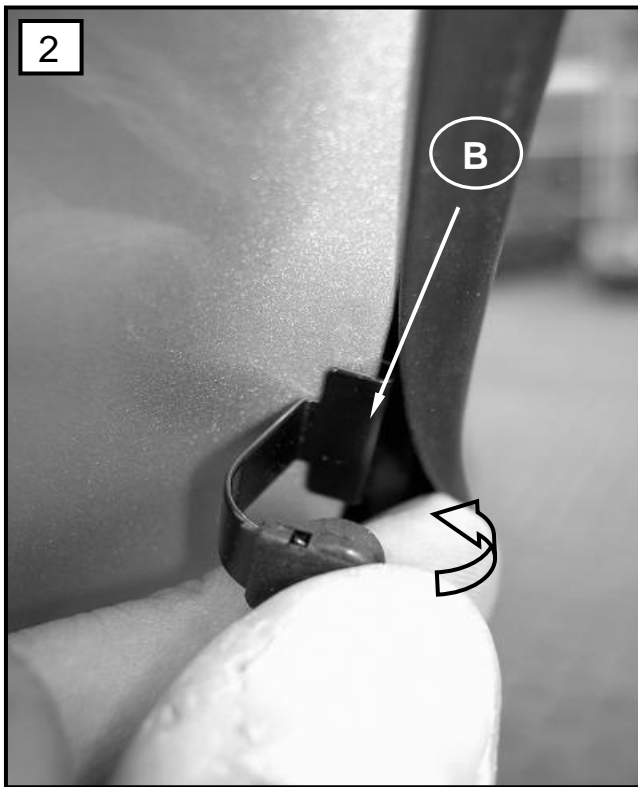

Einbauanleitung
 Installation instructions
 Instructions de montage
 Instrucciones de montaje

9727

Sonniboy Dacia Sandero II / Stepway II 5-door , Tür hinten Left & Right, Heckscheibe
 ab 2013- →
 0078373AC