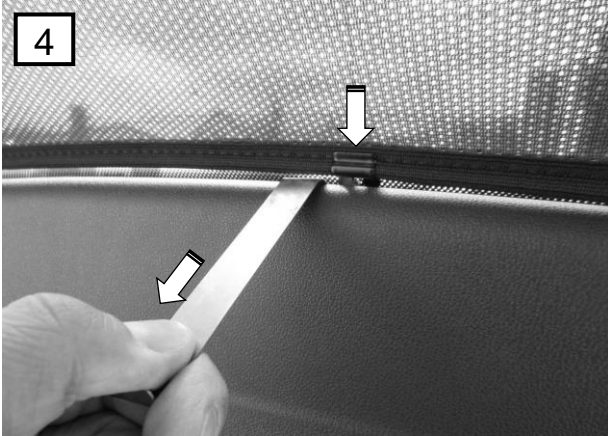

Seat Leon FLH 5-door 5F, Tür hinten, Seitenfenster und Heckscheibe
ab 2012-
0078372ABC

1

C

↓ 2x

D

↓ 6x