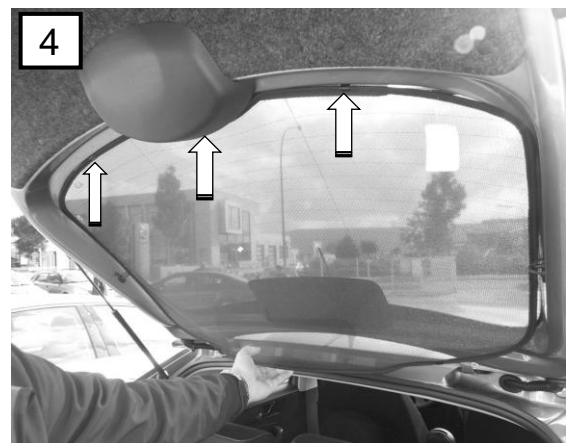

Skoda Rapid, 4-dr.
ab 2012-
0078350AC

A
↓ 1x

B
↓ 4 x

D
↓ 1x left / links
1x right / rechts

E
↓ 8x

F
↓ 2x

7

8a