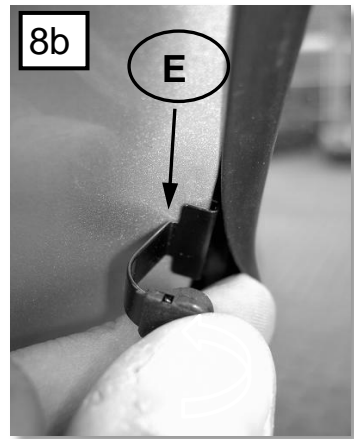

D
↓ 1x left / links
1x right / rechts

E
↓ 8x

F
↓ 2x

7

8a

8b

8c

9