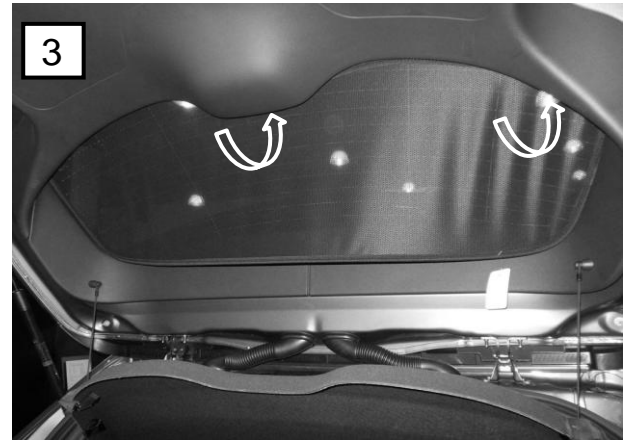

Mercedes A-Klasse W176, Tür und Heckscheibe
ab 2012-
0078342AC

A

1x

B

1x

1

B

(C)
↓ 2x