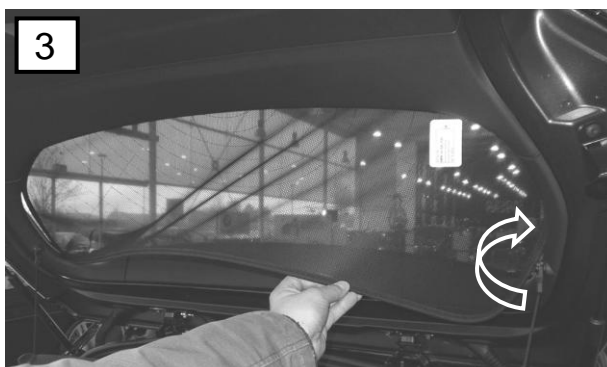

Sonniboy BMW 1er 5-door F20 , Heckscheibe und Tür
2011 →
0078318AC

A

↓ 1x

5

6