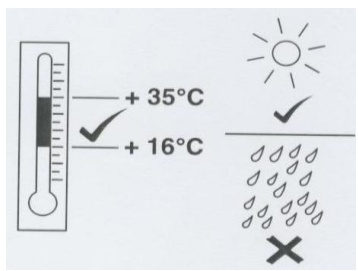

Sonniboy BMW 1er 5-door F20 , Heckscheibe und Tür
2011 →
0078318AC

A

↓ 1x

5

6