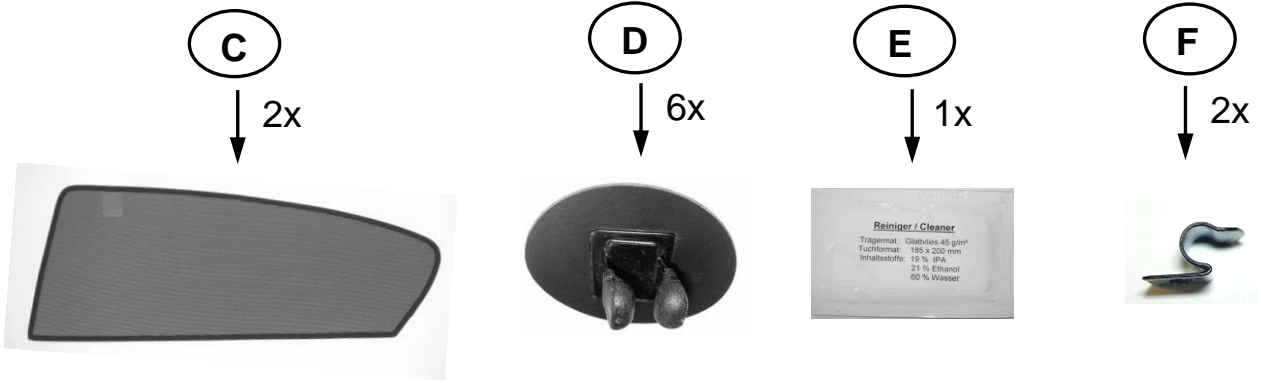

Sonniboy BMW 1er 5-door F20 , Heckscheibe und Tür
2011 →
0078318AC

A

↓ 1x

5

6