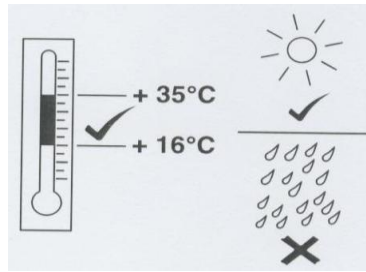

Sonniboy BMW X1 E84, Tür hinten, Kleines Seitenfenster, Heckscheibe
2009-➔
0078273ABC

G

1x

F

2x

10

11

400