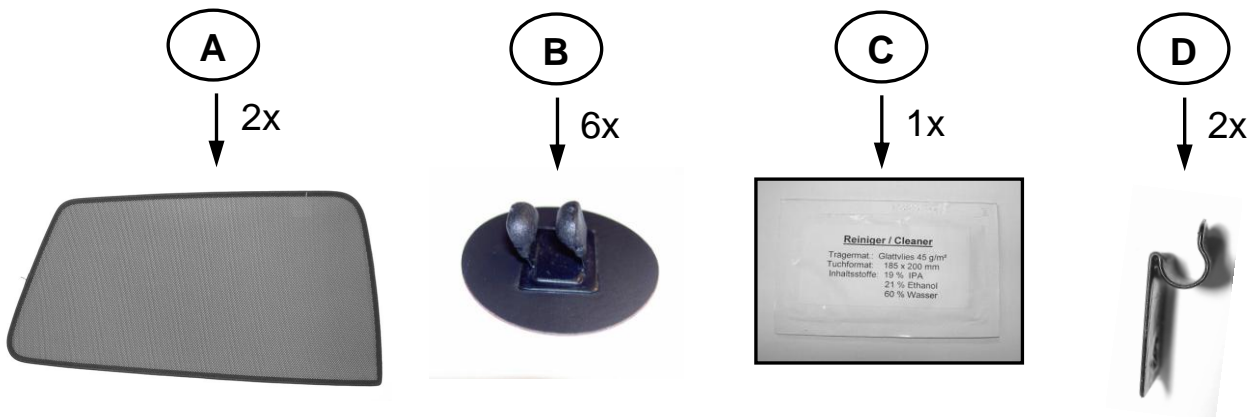

Sonniboy BMW X1 E84, Tür hinten, Kleines Seitenfenster, Heckscheibe
2009-➔
0078273ABC

G

1x

F

2x

10

11

400