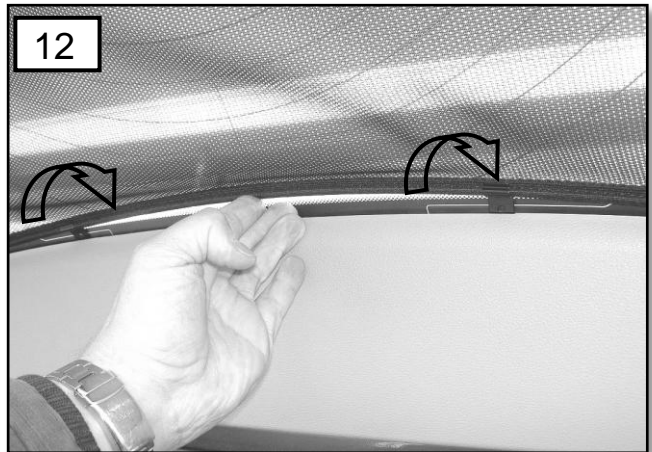

G

1x

F

2x

10

11

400

H

13

12

14