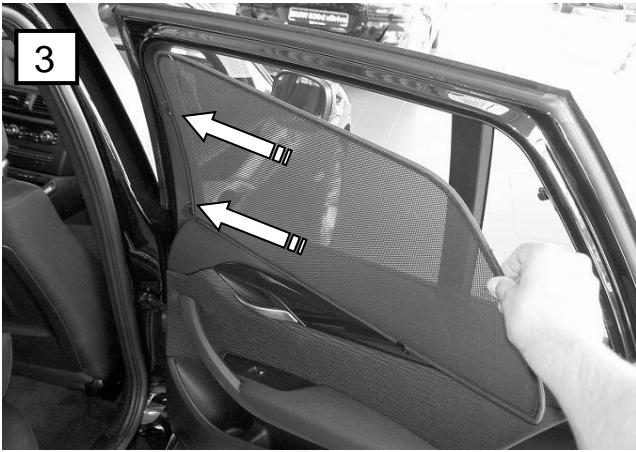

Sonniboy BMW X1 E84, Tür hinten, Kleines Seitenfenster, Heckscheibe
2009-➔
0078273ABC

G

1x

F

2x

10

11

400