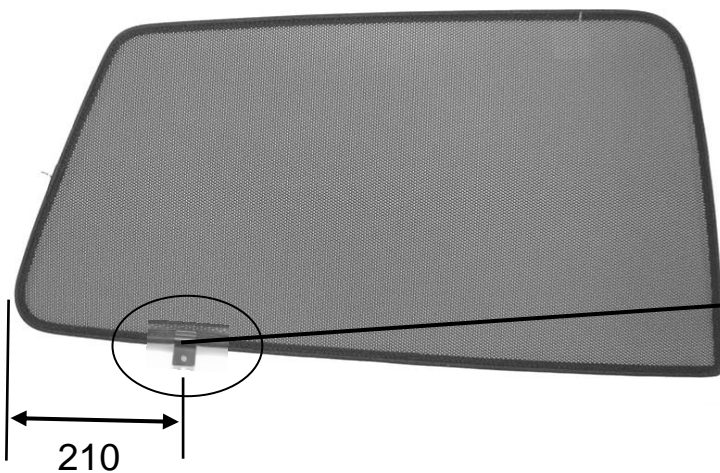

Sonniboy BMW X1 E84, Tür hinten, Kleines Seitenfenster, Heckscheibe
2009-➔
0078273ABC

G

1x

F

2x

10

11

400