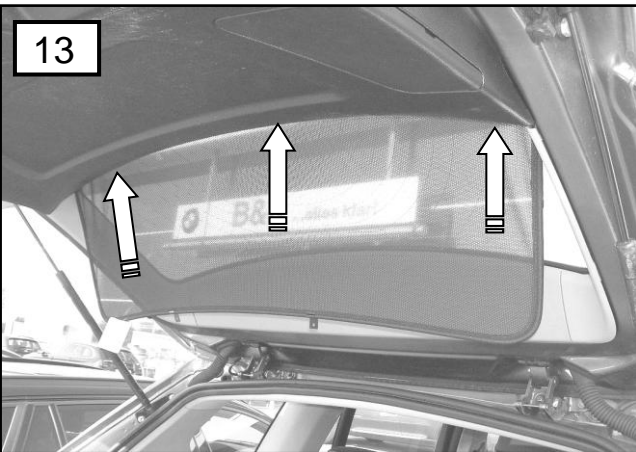

G

1x

F

2x

10

11

400

H

13

12

14