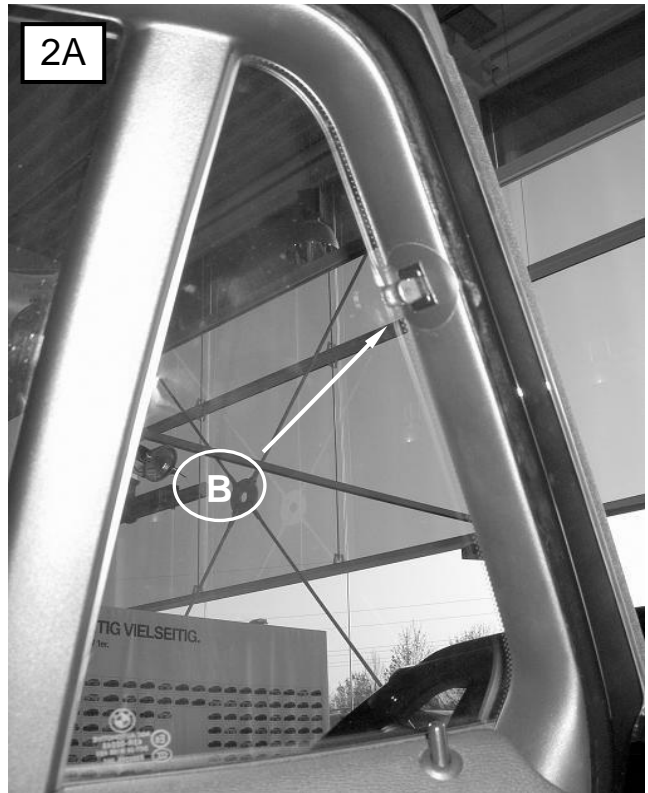

Sonniboy BMW X1 E84, Tür hinten, Kleines Seitenfenster, Heckscheibe
2009-➔
0078273ABC

G

1x

F

2x

10

11

400