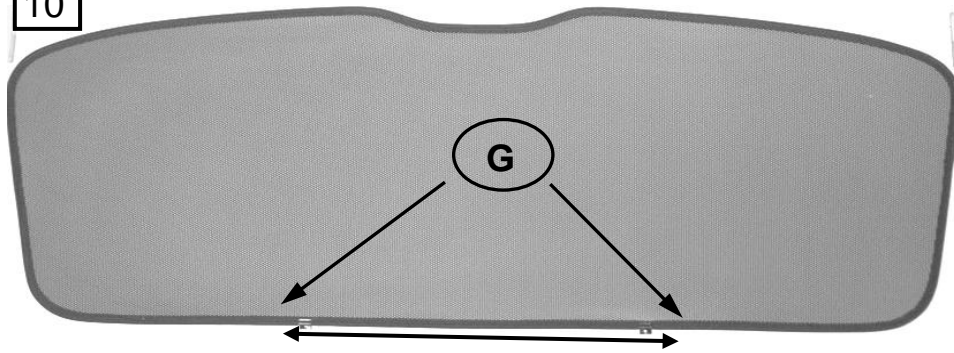

Sonniboy BMW X1 E84, Tür hinten, Kleines Seitenfenster, Heckscheibe
2009-➔
0078273ABC

G

1x

F

2x

10

11

400