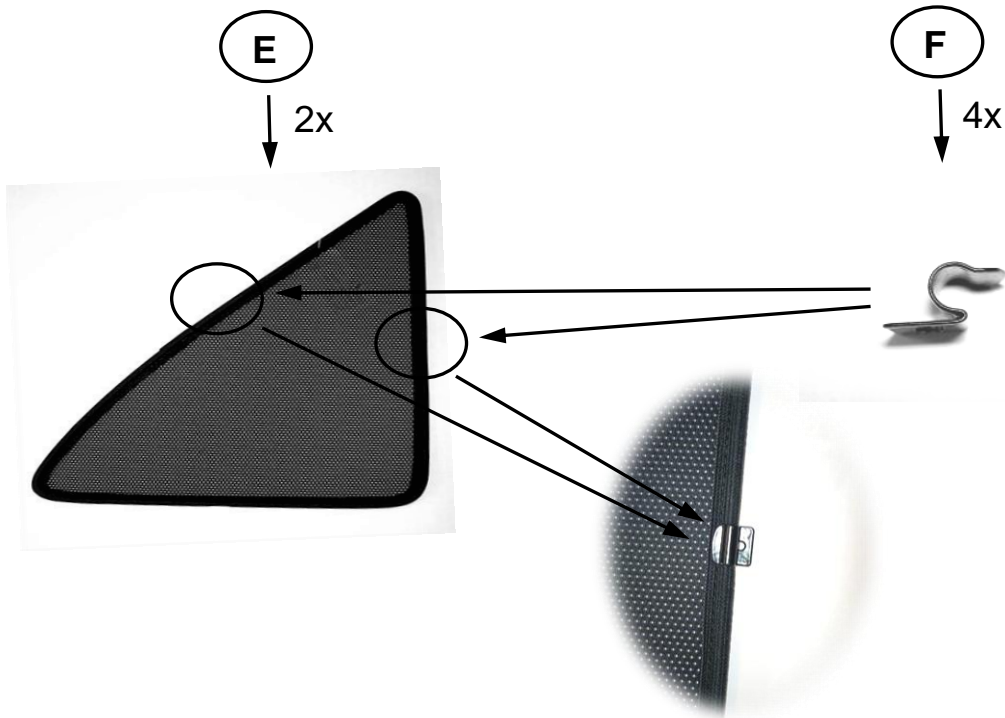

Sonniboy BMW X1 E84, Tür hinten, Kleines Seitenfenster, Heckscheibe
2009-➔
0078273ABC

G

1x

F

2x

10

11

400