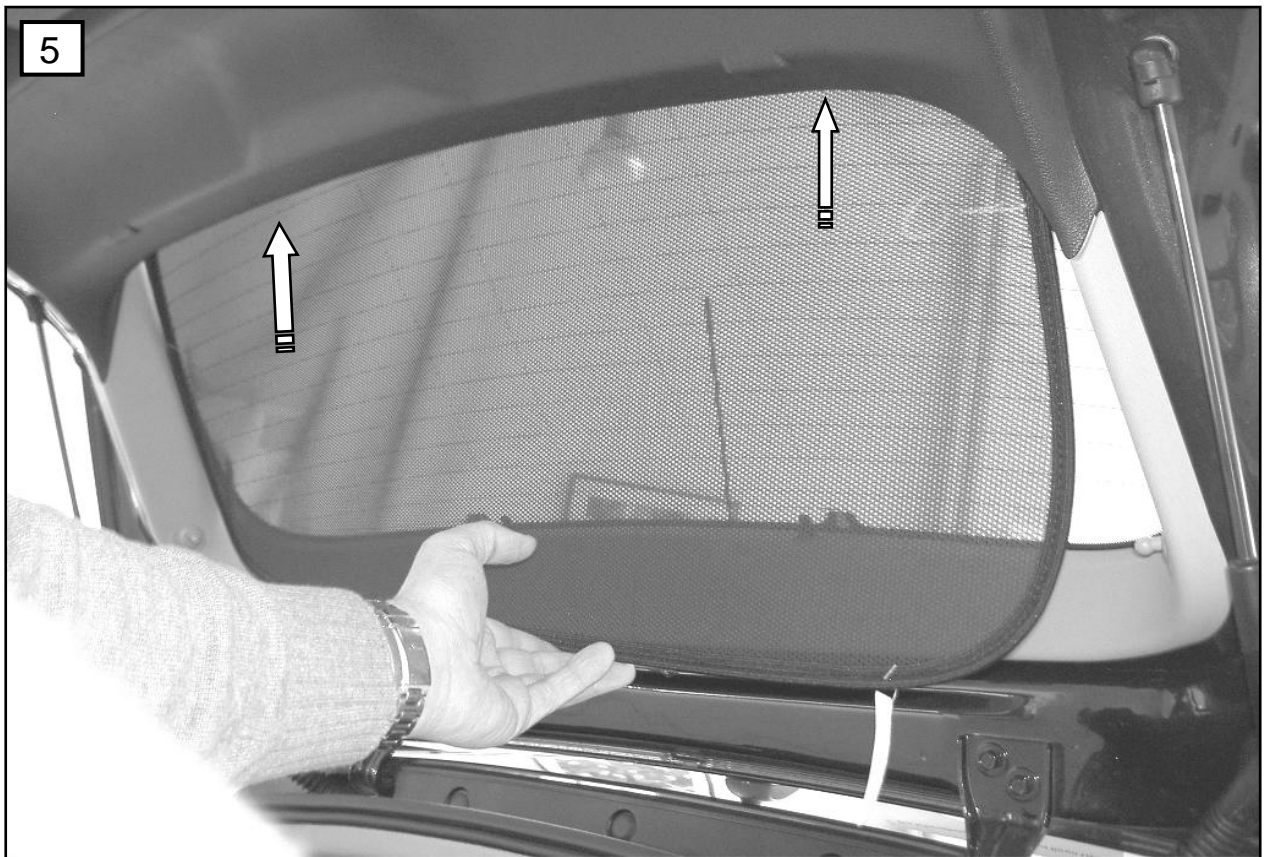

Sonniboy Opel Astra J, Heckscheibe, kleines Seitenfenster und Tür
2010-
0078268ABC

A
↓ 1x

B
↓ 2x

D
↓ 2x

E
↓ 6x

C
↓ 1x