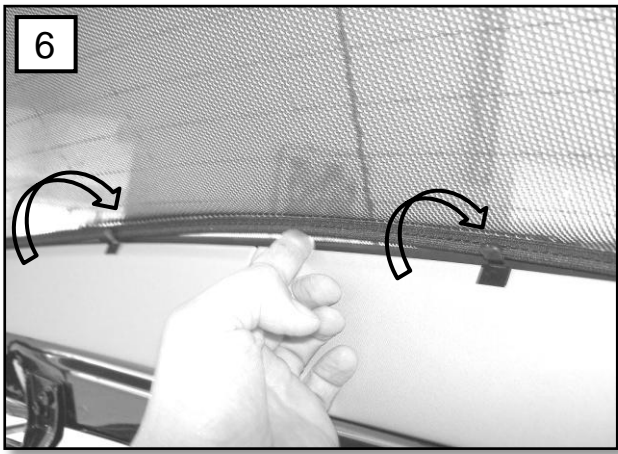

Sonniboy Opel Astra J, Heckscheibe, kleines Seitenfenster und Tür
2010-
0078268ABC

A
↓ 1x

B
↓ 2x

D
↓ 2x

E
↓ 6x

C
↓ 1x