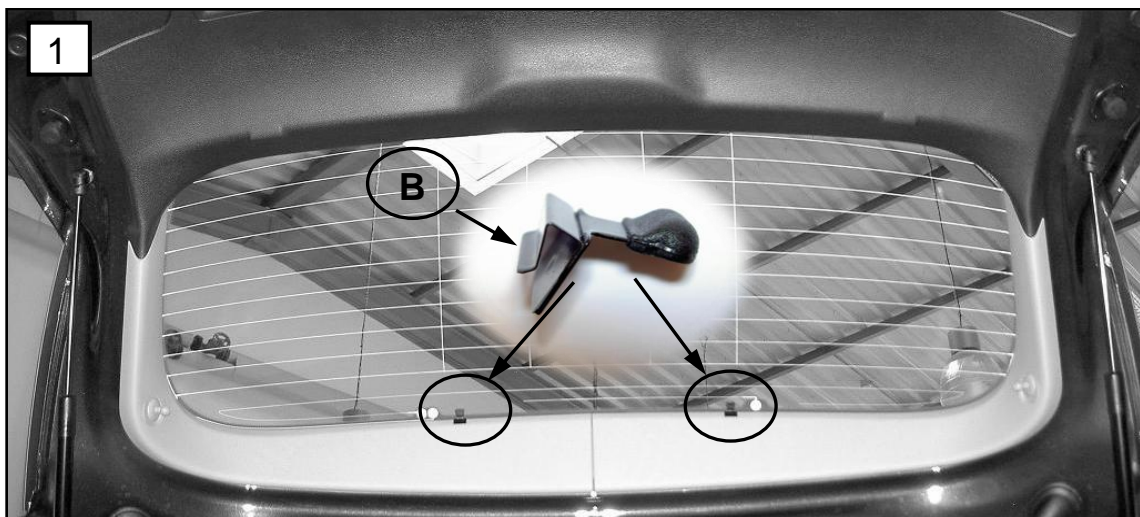

Sonniboy Opel Astra J, Heckscheibe, kleines Seitenfenster und Tür
2010-
0078268ABC

A
↓ 1x

B
↓ 2x

D
↓ 2x

E
↓ 6x

C
↓ 1x