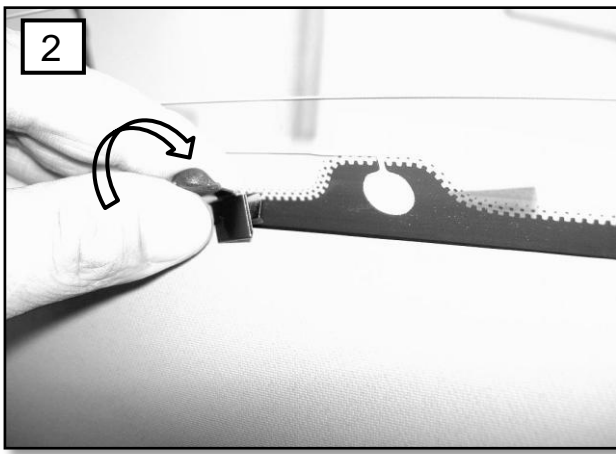

Sonniboy Opel Astra J, Heckscheibe, kleines Seitenfenster und Tür
2010-
0078268ABC

A
↓ 1x

B
↓ 2x

D
↓ 2x

E
↓ 6x

C
↓ 1x