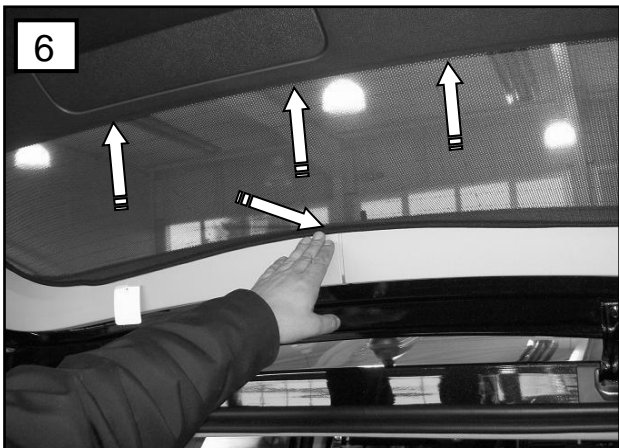

Sonniboy Mercedes B-Klasse T245 5-door, Heckscheibe, Tür hinten , kleines Seitenfenster
0078252ABC
2005 →

D
↓ 2x (Left & Right)

E
↓ 4x