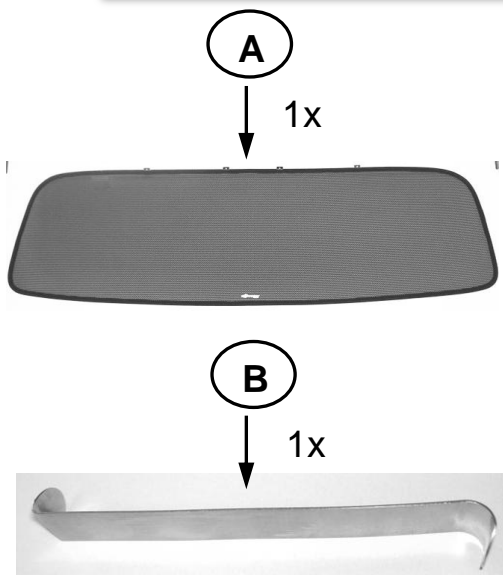

Sonniboy Mercedes B-Klasse T245 5-door, Heckscheibe, Tür hinten , kleines Seitenfenster
0078252ABC
2005 →

D
↓ 2x (Left & Right)

E
↓ 4x