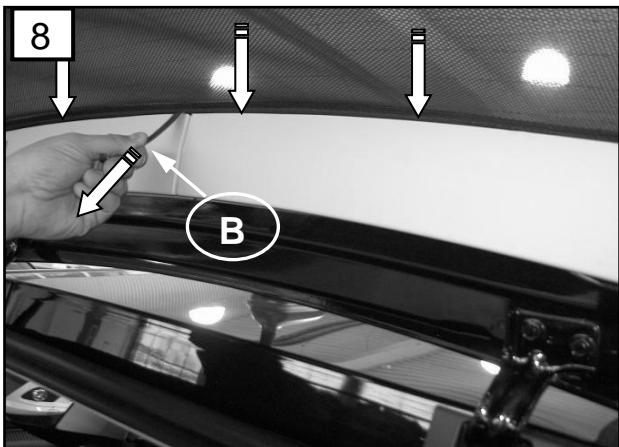

Sonniboy Mercedes B-Klasse T245 5-door, Heckscheibe, Tür hinten , kleines Seitenfenster
0078252ABC
2005 →

D
↓ 2x (Left & Right)

E
↓ 4x