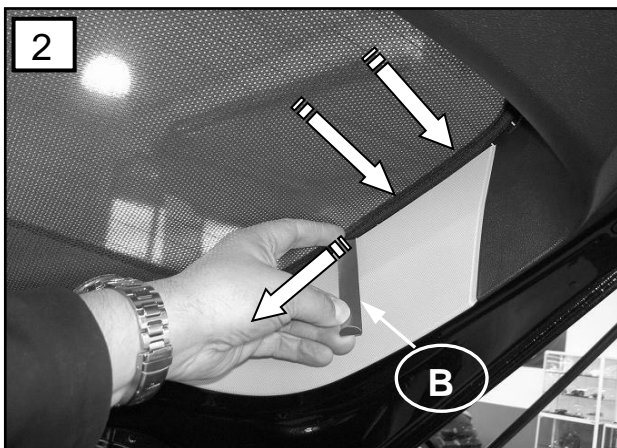

Sonniboy Mercedes B-Klasse T245 5-door, Heckscheibe, Tür hinten , kleines Seitenfenster
0078252ABC
2005 →

D
↓ 2x (Left & Right)

E
↓ 4x