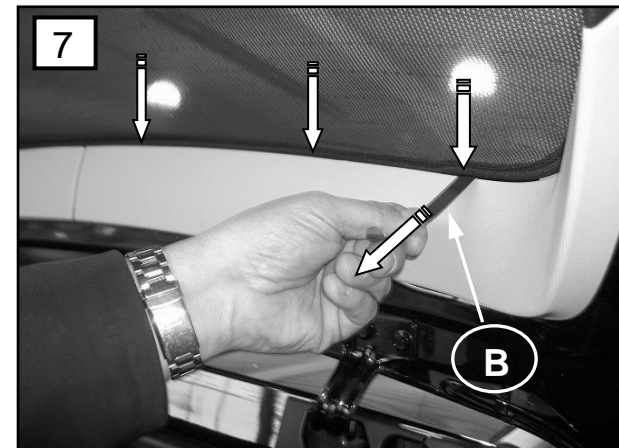

Sonniboy Mercedes B-Klasse T245 5-door, Heckscheibe, Tür hinten , kleines Seitenfenster
0078252ABC
2005 →

D
↓ 2x (Left & Right)

E
↓ 4x