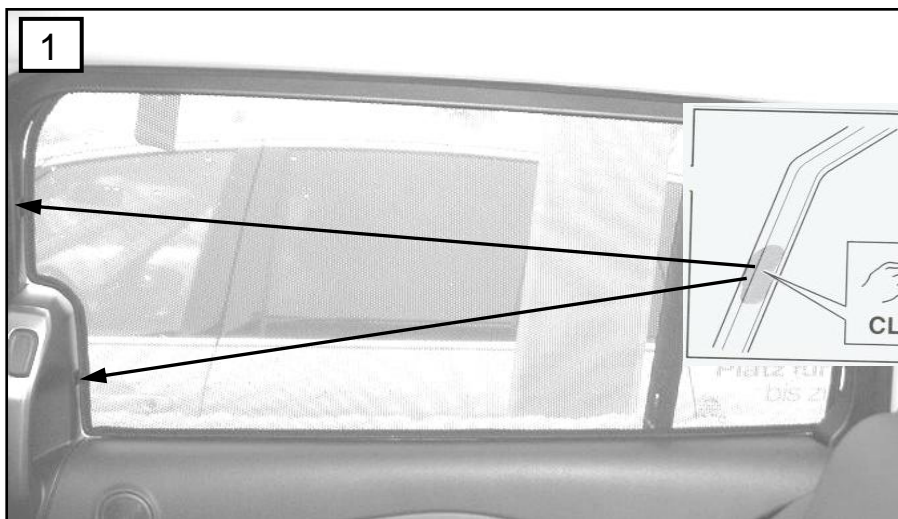

Sonniboy Ford Grand C-MAX 5-door, Tür hinten, Seitenfenster, Heckscheibe
 0078250ABC
 2010 →

A

2x

B

4x

C

1x

D
↓ 2x