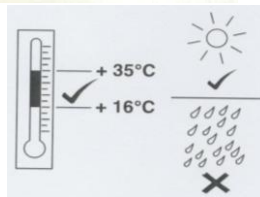

Sonniboy Ford Grand C-MAX 5-door, Tür hinten, Seitenfenster, Heckscheibe
 0078250ABC
 2010 →

A

2x

B

4x

C

1x

D
↓ 2x