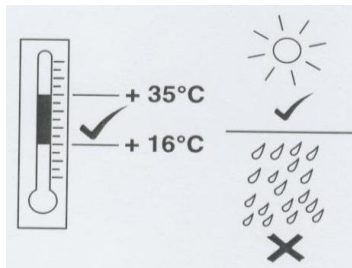

Seat Leon / FR / Cupra / 5-door, Tür hinten und Heckscheibe
2005 bis 03/2009
0078249AC

A
↓ 1x

B
↓ 2x

C
↓ 1x

2a

D

↓ 2x

E