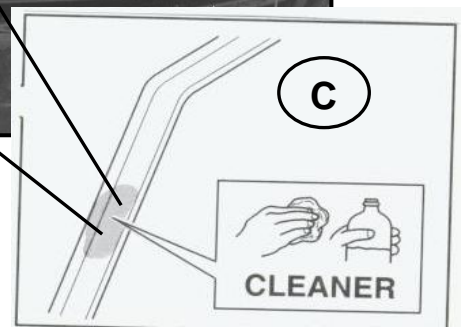

Seat Leon / FR / Cupra / 5-door, Tür hinten und Heckscheibe
2005 bis 03/2009
0078249AC

A
↓ 1x

B
↓ 2x

C
↓ 1x

2a

D

↓ 2x

E