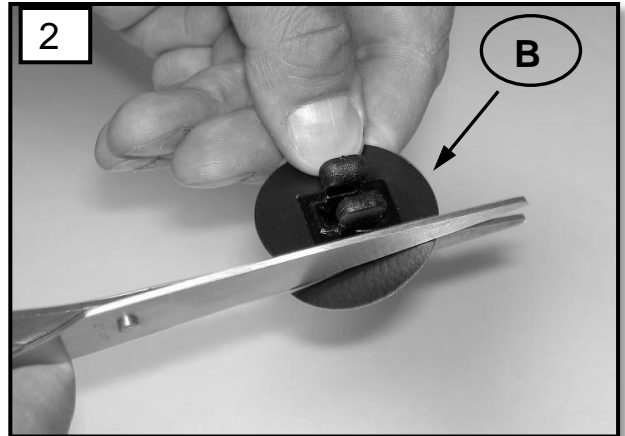

Seat Leon / FR / Cupra / 5-door, Tür hinten und Heckscheibe
2005 bis 03/2009
0078249AC

A
↓ 1x

B
↓ 2x

C
↓ 1x

2a

D

↓ 2x

E