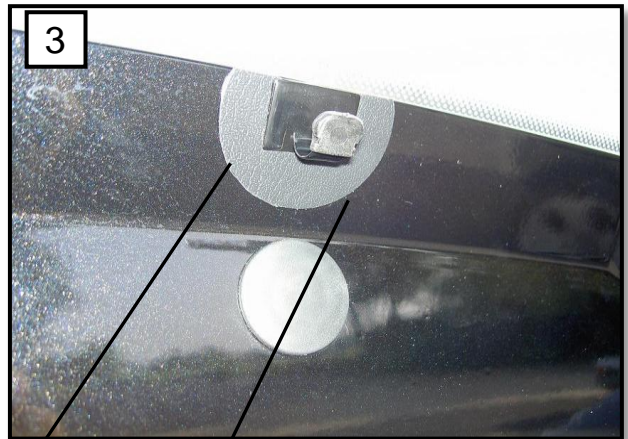

Seat Leon / FR / Cupra / 5-door, Tür hinten und Heckscheibe
2005 bis 03/2009
0078249AC

A
↓ 1x

B
↓ 2x

C
↓ 1x

2a

D

↓ 2x

E