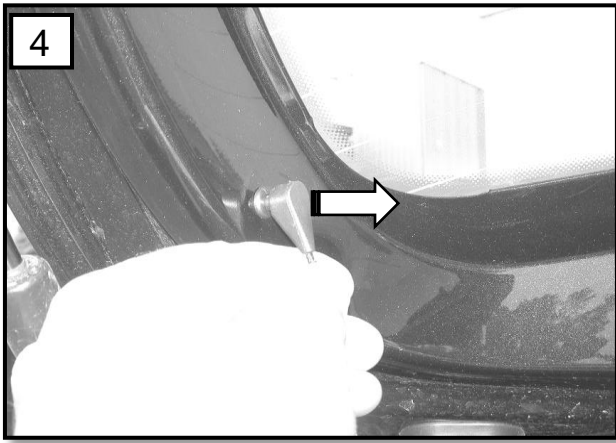

Seat Leon / FR / Cupra / 5-door, Tür hinten und Heckscheibe
2005 bis 03/2009
0078249AC

A
↓ 1x

B
↓ 2x

C
↓ 1x

2a

D

↓ 2x

E