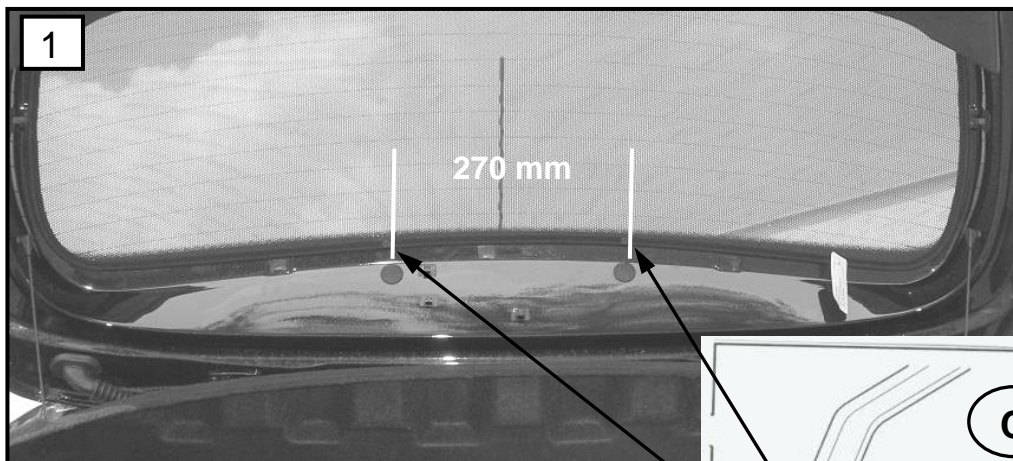

Seat Leon / FR / Cupra / 5-door, Tür hinten und Heckscheibe
2005 bis 03/2009
0078249AC

A
↓ 1x

B
↓ 2x

C
↓ 1x

2a

D

↓ 2x

E