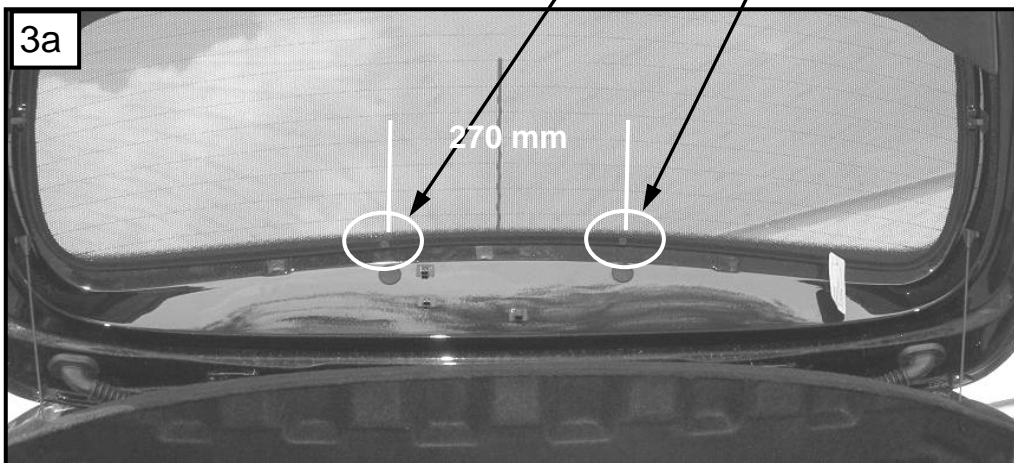

Seat Leon / FR / Cupra / 5-door, Tür hinten und Heckscheibe
2005 bis 03/2009
0078249AC

A
↓ 1x

B
↓ 2x

C
↓ 1x

2a

D

↓ 2x

E