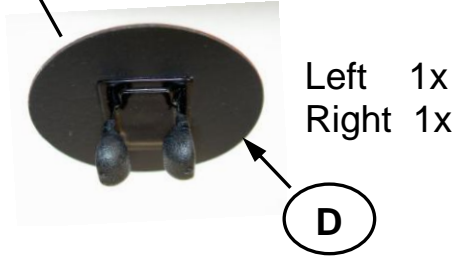

Sonniboy Mercedes C-Klasse Type W204, Heckscheibe und Tür
2007 →
0078245AC

A
↓ 1x

B
↓

C
↓ 2x

D
↓ 6x

E
↓ 1x

8

Left 1x
Right 1x

D

8A

9

9A

D

4x

4x

10