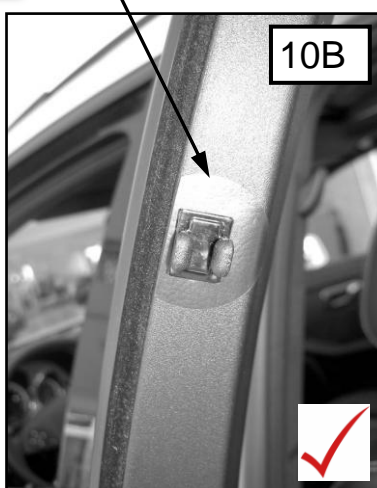

8

Left 1x
Right 1x

D

8A

9

9A

D

4x

4x

10

10A

10B