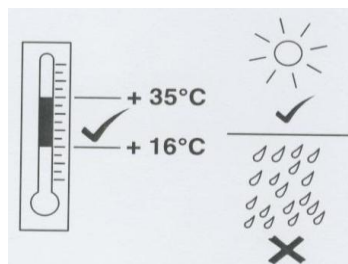

Sonniboy Mercedes C-Klasse Type W204, Heckscheibe und Tür
2007 →
0078245AC

A
↓ 1x

B
↓

C
↓ 2x

D
↓ 6x

E
↓ 1x

8

Left 1x
Right 1x