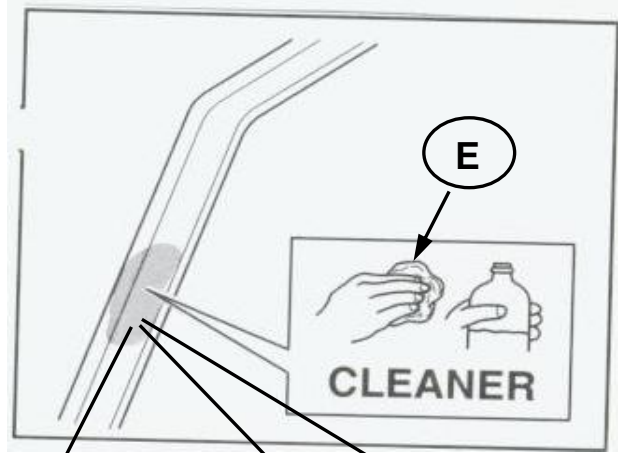

Sonniboy Mercedes C-Klasse Type W204, Heckscheibe und Tür
2007 →
0078245AC

A
↓ 1x

B
↓

C
↓ 2x

D
↓ 6x

E
↓ 1x

8

Left 1x
Right 1x