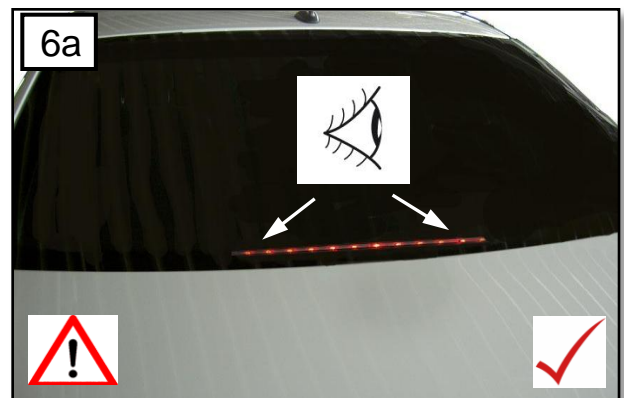

Sonniboy Mercedes C-Klasse Type W204, Heckscheibe und Tür
2007 →
0078245AC

A
↓ 1x

B
↓

C
↓ 2x

D
↓ 6x

E
↓ 1x

8

Left 1x
Right 1x