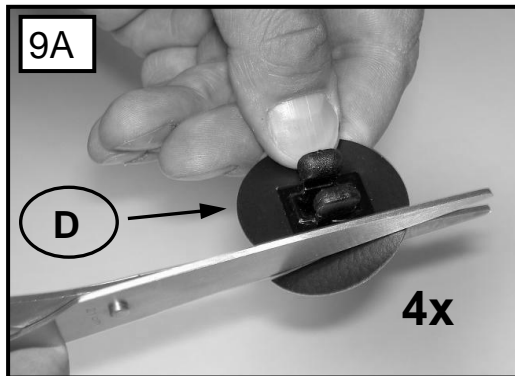

8

Left 1x
Right 1x

D

8A

9

9A

D

4x

4x

10

10A

10B