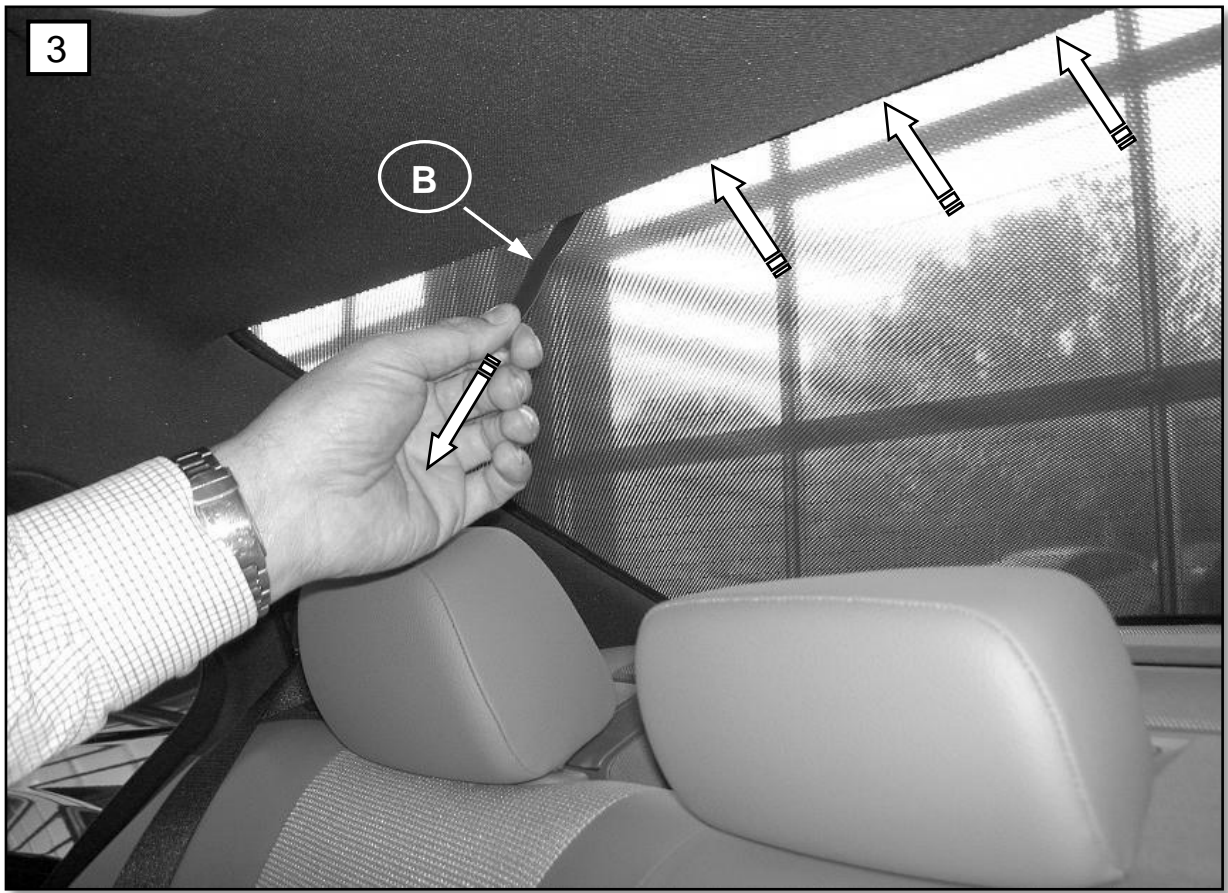

Sonniboy Mercedes C-Klasse Type W204, Heckscheibe und Tür
2007 →
0078245AC

A
↓ 1x

B
↓

C
↓ 2x

D
↓ 6x

E
↓ 1x

8

Left 1x
Right 1x