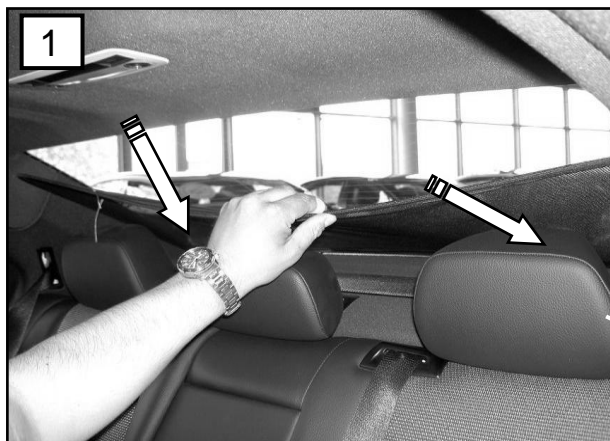

Sonniboy Mercedes C-Klasse Type W204, Heckscheibe und Tür
2007 →
0078245AC

A
↓ 1x

B
↓

C
↓ 2x

D
↓ 6x

E
↓ 1x

8

Left 1x
Right 1x