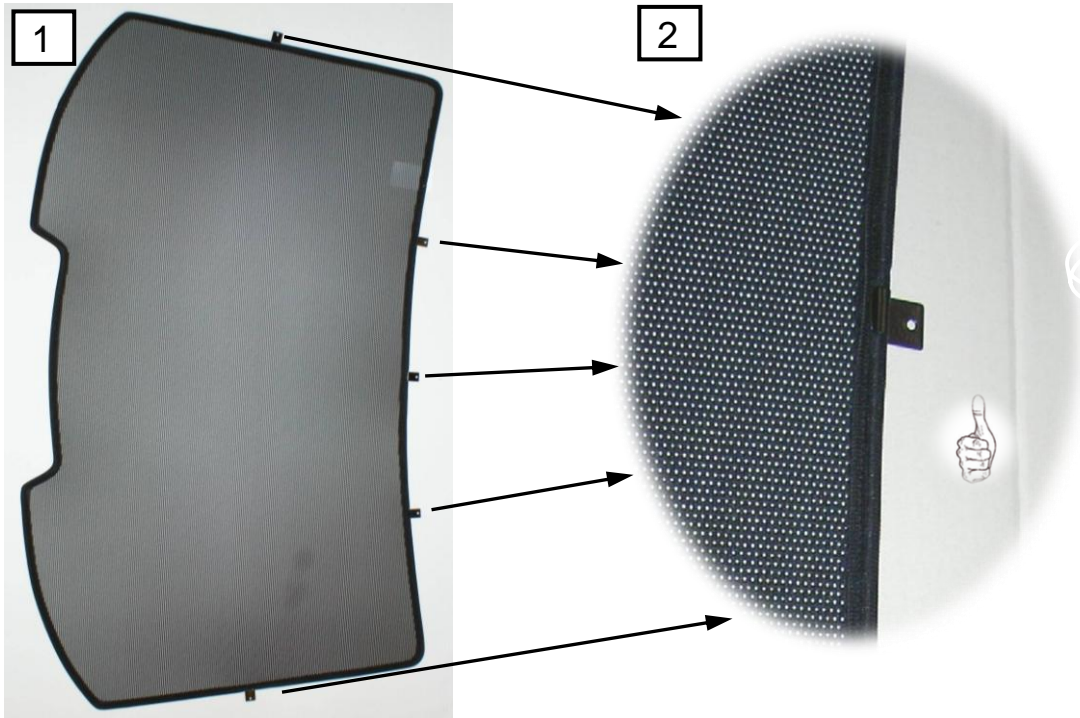

0078206ABC

0078238ABC

Sonniboy Audi A4 Limousine B6/B7, 2001-2008

Sonniboy Seat Exeo Limousine 3R, 2009-

Heckscheibe, Tür und Seitenfenster

A

1x

B

5x

1

2