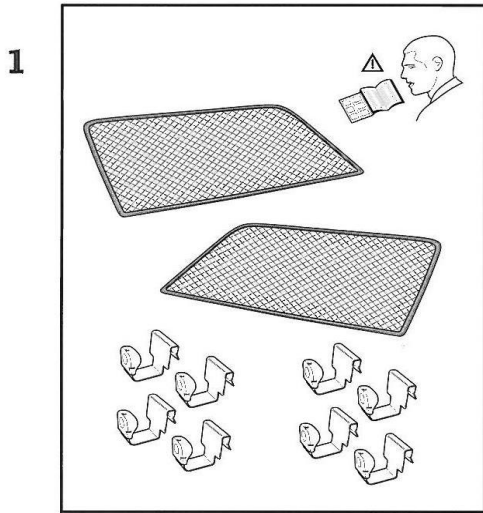

Sonniboy Skoda Yeti (5L) Tür / Seitenfenster / Heckscheibe  
 2009 →

1

4

2

3

1

2

3