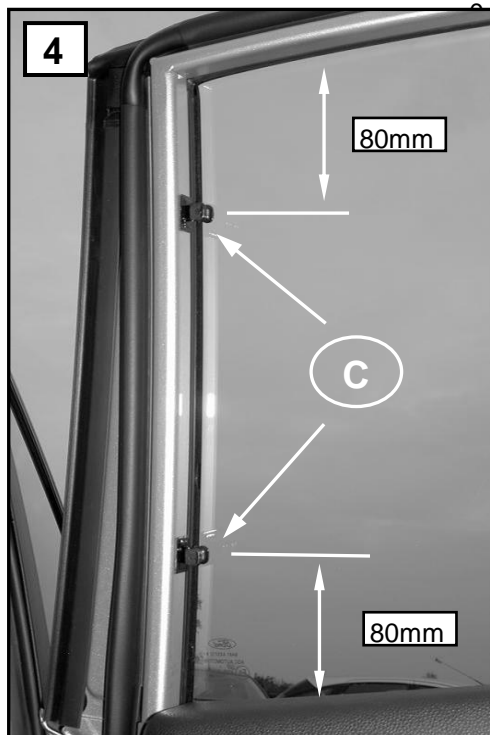

Sonniboy Ford Fiesta 5-door, Tür hinten rear door / kleines Seitenfenster small rear window /
Heckscheibe rear window 2008 →
0078201ABC

D
↓ 2x

E
↓ 2x

F
↓
1x