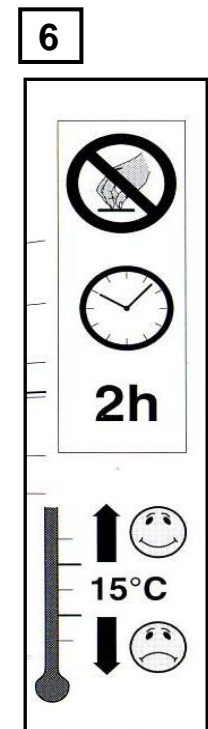

Sonniboy Ford Fiesta 5-door, Tür hinten rear door / kleines Seitenfenster small rear window /
Heckscheibe rear window 2008 →
0078201ABC

D
↓ 2x

E
↓ 2x

F
↓
1x