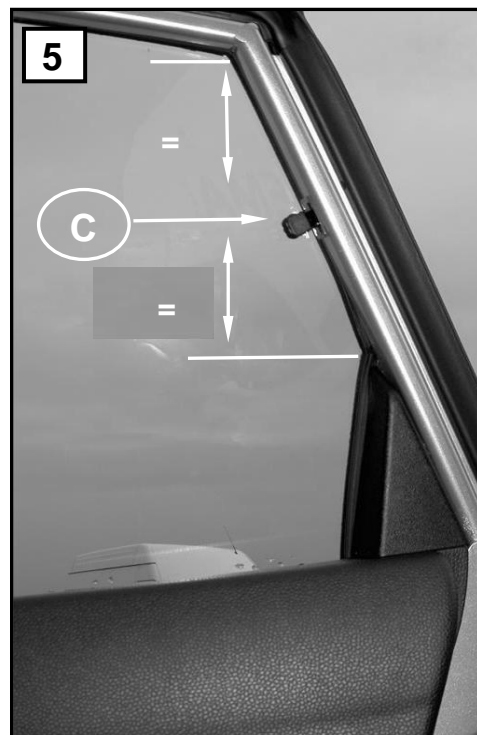

Sonniboy Ford Fiesta 5-door, Tür hinten rear door / kleines Seitenfenster small rear window /
Heckscheibe rear window 2008 →
0078201ABC

D
↓ 2x

E
↓ 2x

F
↓
1x