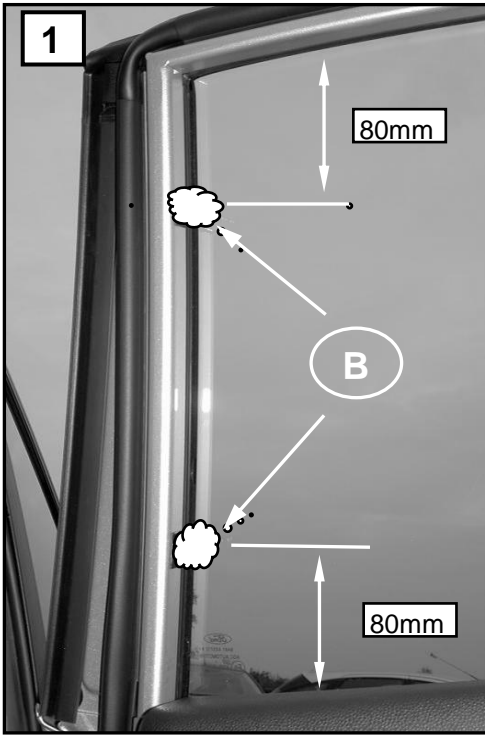

Sonniboy Ford Fiesta 5-door, Tür hinten rear door / kleines Seitenfenster small rear window /
Heckscheibe rear window 2008 →
0078201ABC

D
↓ 2x

E
↓ 2x

F
↓
1x