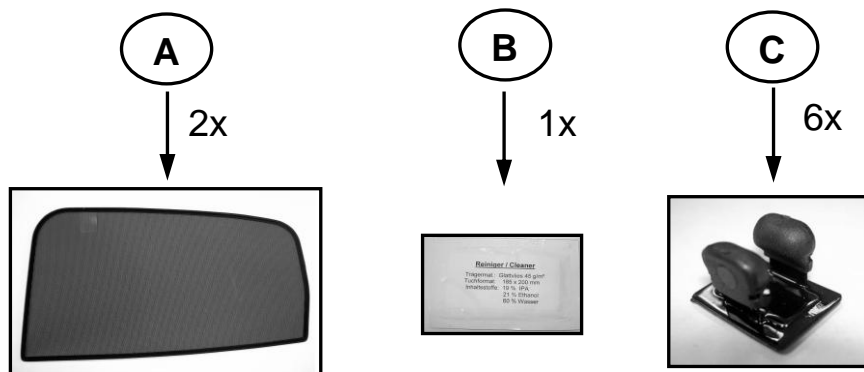

Sonniboy Ford Fiesta 5-door, Tür hinten rear door / kleines Seitenfenster small rear window /
Heckscheibe rear window 2008 →
0078201ABC

D
↓ 2x

E
↓ 2x

F
↓
1x