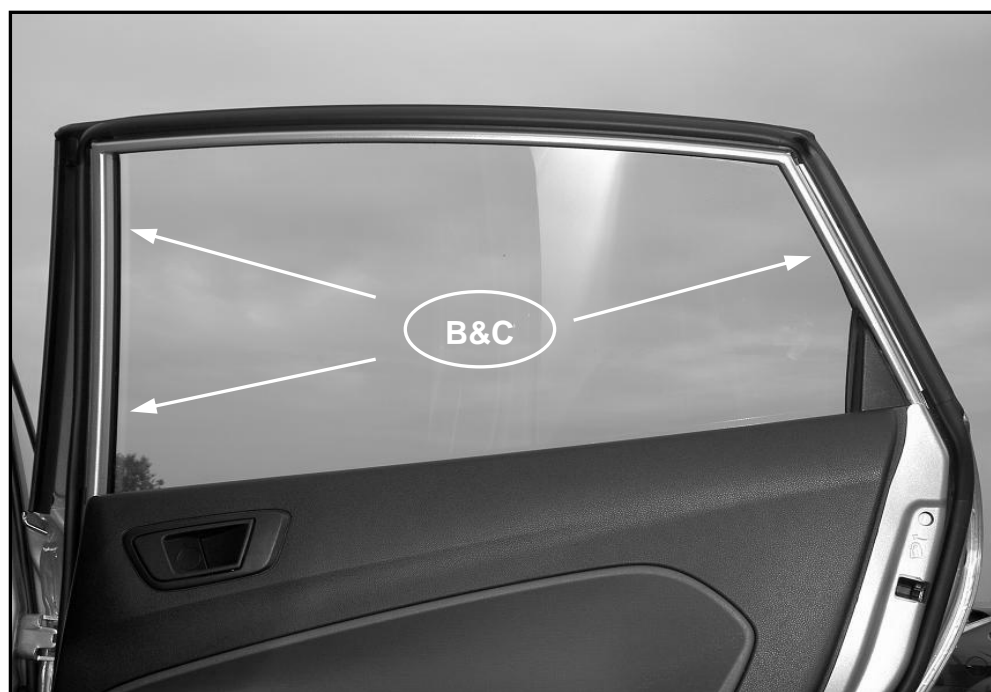

Sonniboy Ford Fiesta 5-door, Tür hinten rear door / kleines Seitenfenster small rear window /
Heckscheibe rear window 2008 →
0078201ABC

D
↓ 2x

E
↓ 2x

F
↓
1x